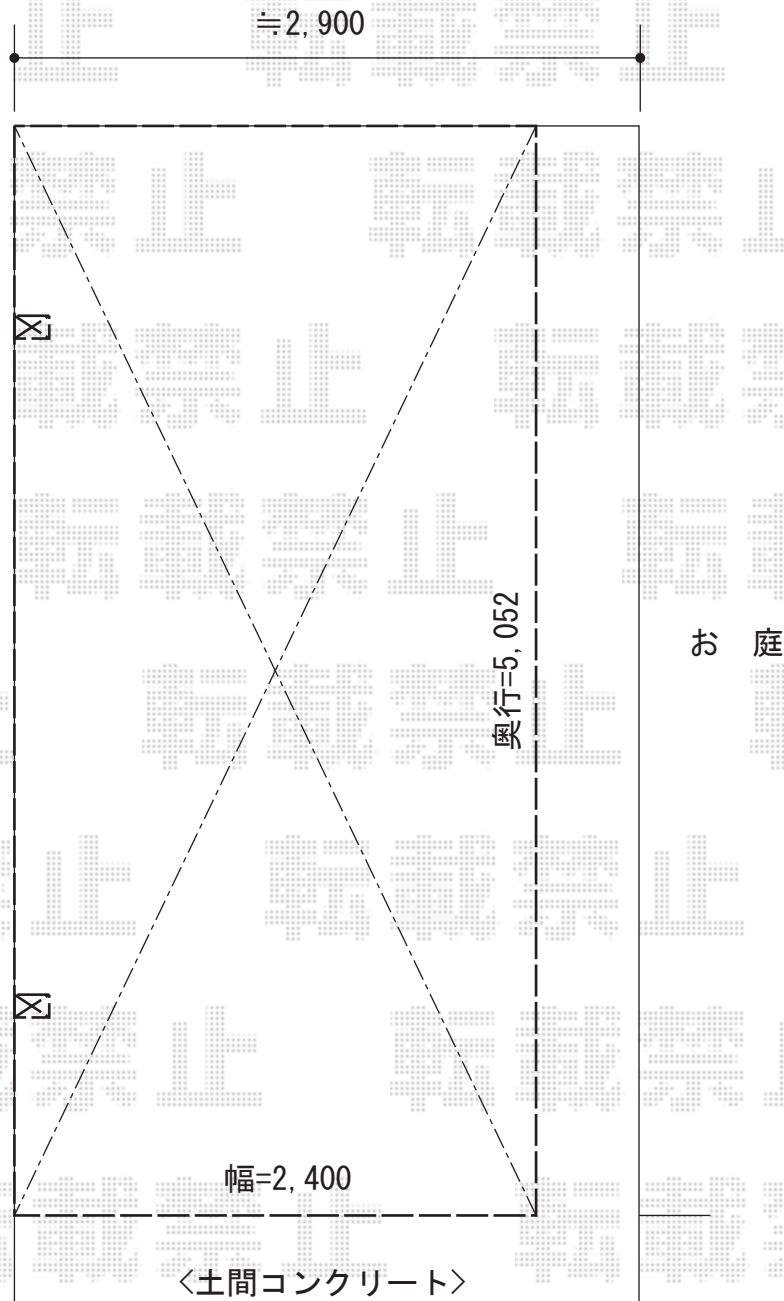

プレシオSPORT 積雪～20cm対応

お庭

Value Select プレシオSPORT 積雪～20cm対応

幅= 2,400mm

奥行= 5,052mm

色： ノーブルステン

屋根材： ポリカーボネート（ガラスマット）

柱仕様： 標準柱仕様（有効高 約1,800mm）

Value Select 着脱式補助柱

色： ノーブルステン

数量： 2本入×1

現場状況や作図制限により概略図の内容と多少の違いが生じることがございます。
施工時は、現場優先とさせて頂きたく思いますので、お立会い頂き、
最終のご指示のほど、何卒、宜しくお願い致します。

EX-SHOP
HTTP://WWW.EX-SHOP.NET

担当：宅島

全ての著作権は、エクスショップに帰属します。当社とのお取引目的外的使用・複製・転載禁止となっております。