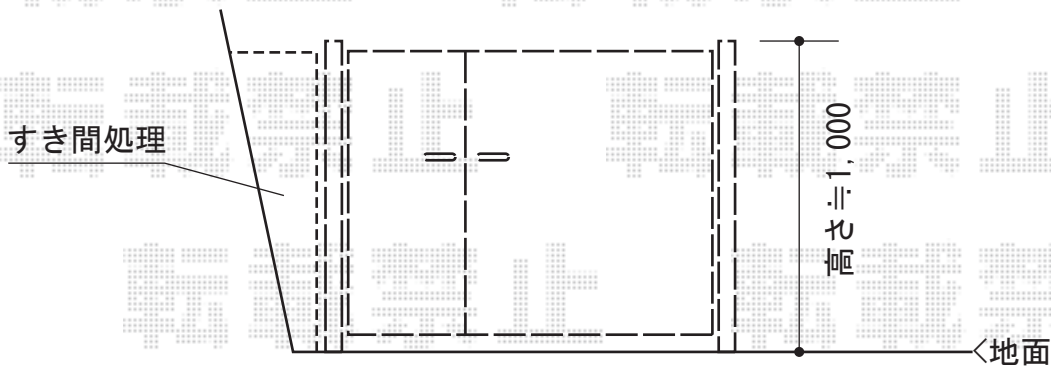

ハイ千峰 両開き親子 柱使用

TOEX ハイ千峰 両開き親子 柱使用
扉1枚 (W×H) = (400・800mm × 1,000mm)
色 : ブロンズ
錠 : ハイ千峰錠
開き : 内開き

現場状況や作図制限により概略図の内容と多少の違いが生じることがございます。
施工時は、現場優先とさせて頂きたく思いますので、お立会い頂き、
最終のご指示のほど、何卒、宜しくお願い致します。

EX-SHOP
HTTP://WWW.EX-SHOP.NET

担当 : 松保