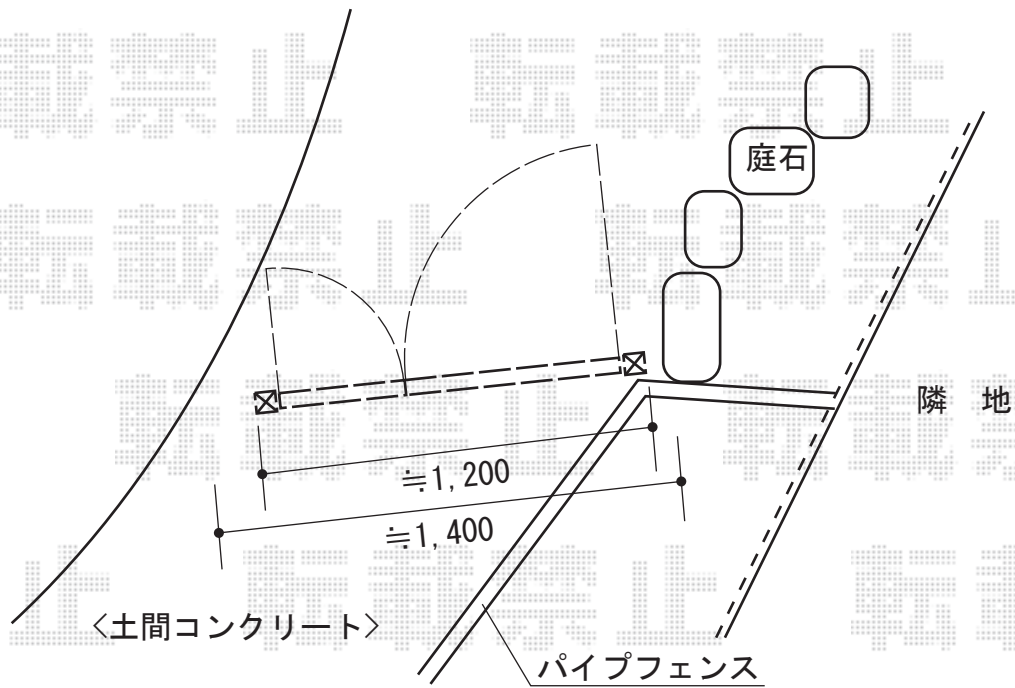

ハイ千峰 両開き親子 柱使用

TOEX ハイ千峰 両開き親子 柱使用
扉1枚 (W×H) = (400・800mm × 1,000mm)
色 : ブロンズ
錠 : ハイ千峰錠
開き : 内開き

現場状況や作図制限により概略図の内容と多少の違いが生じることがございます。
施工時は、現場優先とさせて頂きたく思いますので、お立会い頂き、
最終のご指示のほど、何卒、宜しくお願い致します。

EX-SHOP
HTTP://WWW.EX-SHOP.NET

担当 : 松保