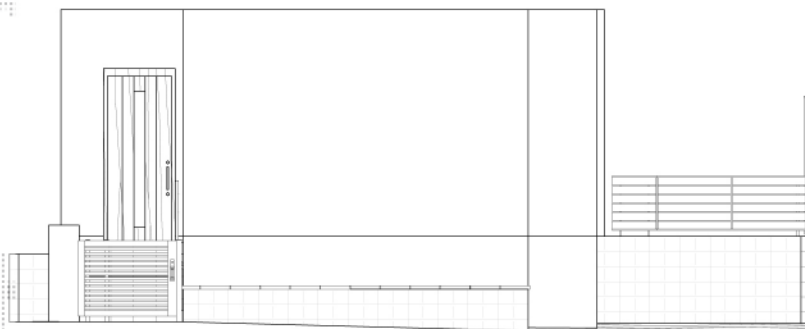

TOEX ジョーナフェンスYS型
T-8 (シャイングレー+柿渋)

TOEX アークスライドC型 片引き
13-10 (ナチュラルシルバー+柿渋)

※有効開口幅 751mm

TOEX 【仮】アークスライドC型 複合色
扉1枚 (W×H) = (1,300mm×1,000mm)
色：ナチュラルシルバーF + 柿渋
錠：【仮】アークスライド錠 両面シリンダー
開き：左引き
有効開口幅：751mm

TOEX ジョーナフェンスYS型 マテリアルカラー フリーポールタイプ
本体1枚 (W×H) = (1,979.5×800mm) × 2枚
柱仕様：T-8×5本
継手部品：1セット
端部キャップ：2セット
端部部材：T-8×2セット
端部カバー：T-8×1セット
色：シャイングレー+柿渋