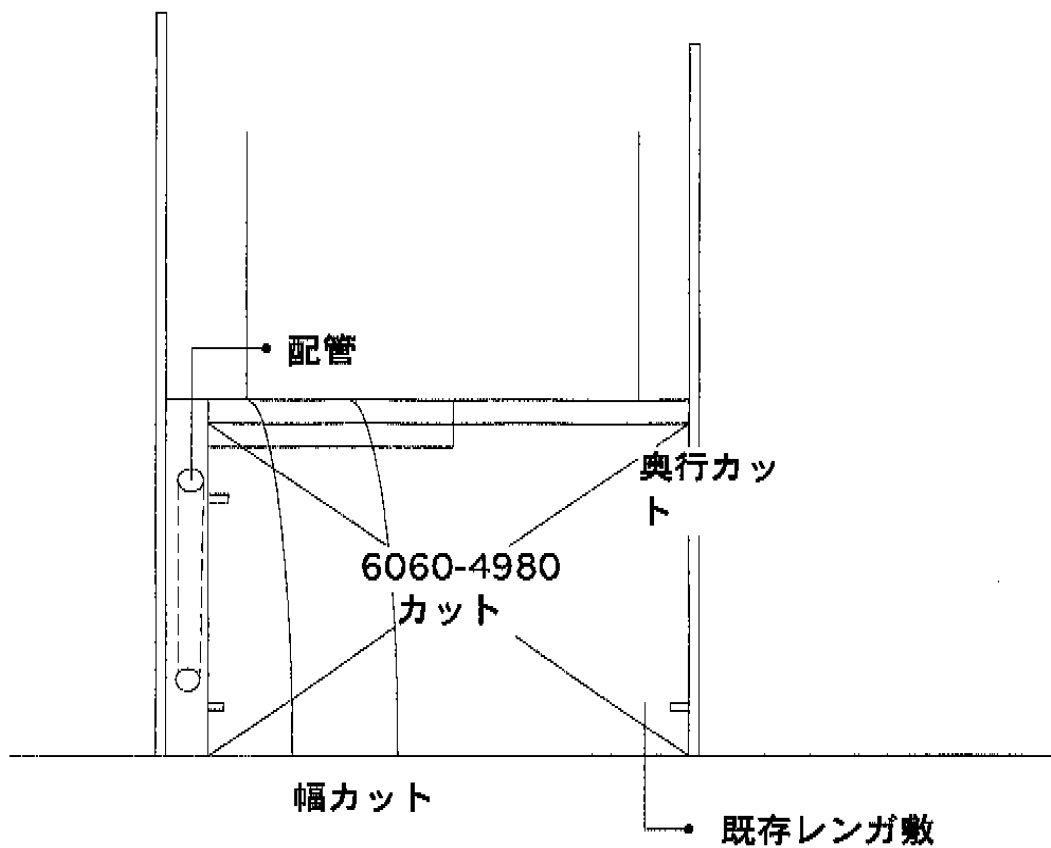

カーブポートシグマIII ワイド 積雪～20cm対応

トステム カーブポートシグマIII ワイド 積雪～20cm対応
幅= 6,060mm
奥行= 4,980mm
色： シャイングレー
屋根材： 熱線吸収ポリカーボネート（ライトブルーマット調）
柱仕様： ロング柱23仕様（有効高 約2,300mm）

現場状況や作図制限により概略図の内容と多少の違いが生じることがございます。
施工時は、現場優先とさせて頂きたく思いますので、お立会い頂き、
最終のご指示のほど、何卒、宜しくお願い致します。