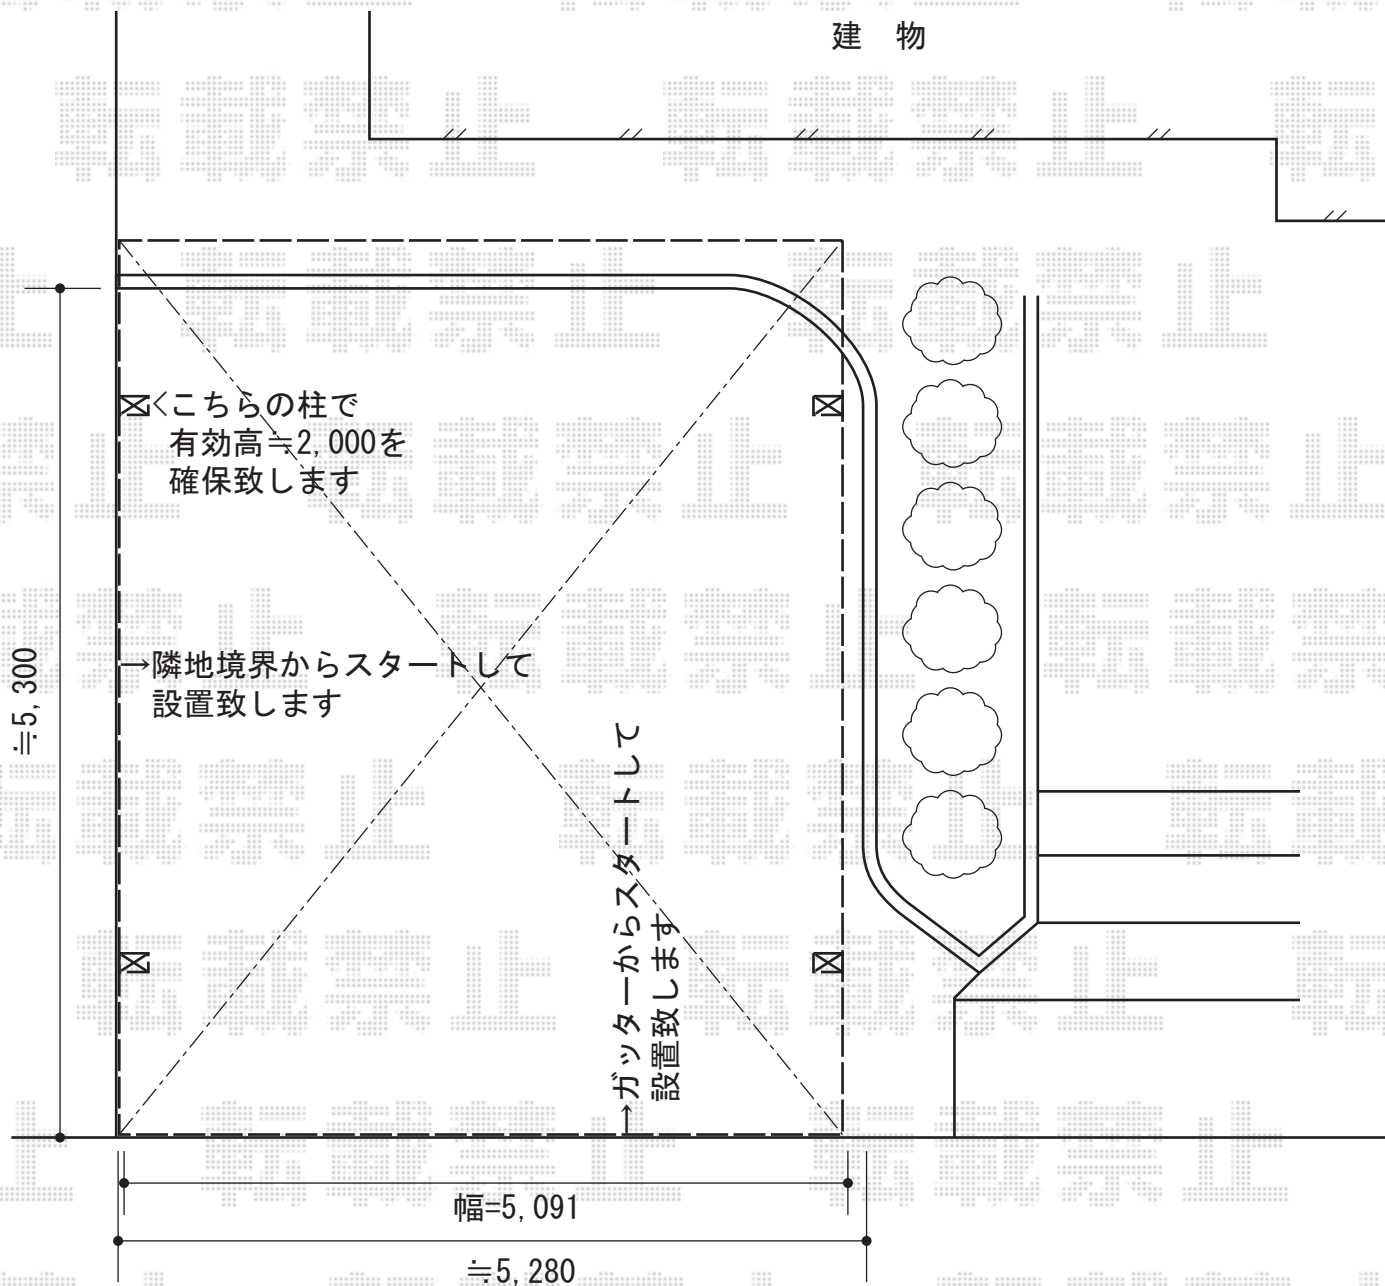

# レイナツインポートグラン 積雪～20cm対応

YKK AP レイナツインポートグラン 積雪～20cm対応

幅= 5,097mm

奥行= 5,400mm

色： プラチナステン

屋根材： 熱線遮断ポリカーボネート（アースブルーマット調）

柱仕様： 【前柱】ハイルフ柱仕様（有効高 約2,350mm）

【後柱】標準柱仕様（有効高 約2,000mm）