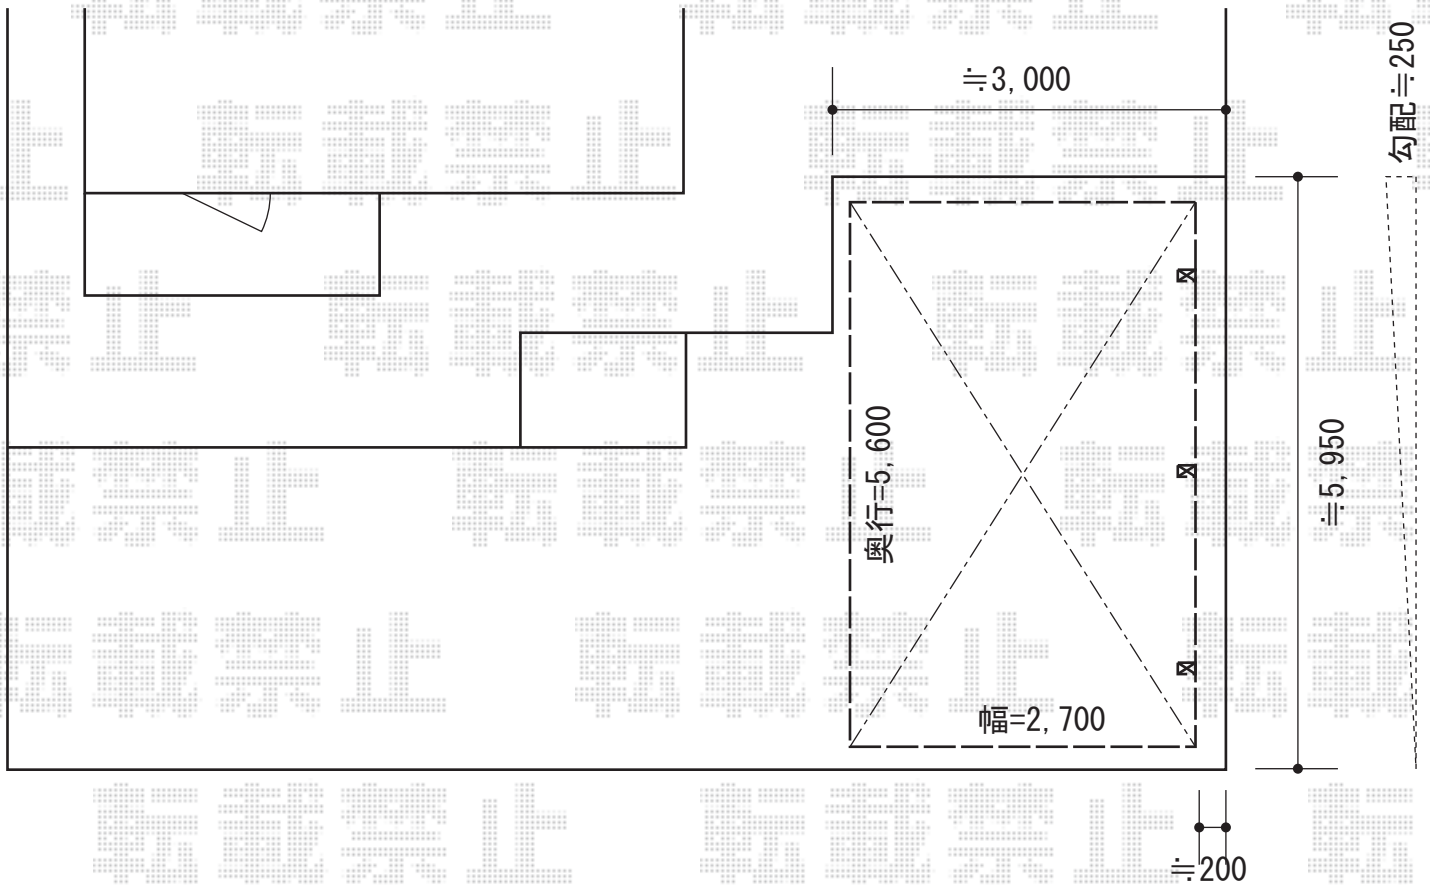

テールポートシグマIII 1500 積雪～50cm対応

トステム テールポートシグマIII 1500 積雪～50cm対応

幅= 2,700mm

奥行= 5,600mm

色： シャイングレー

屋根材： 熱線吸収ポリカーボネート（ライトブルーマット調）

柱仕様： ロング柱23仕様（有効高 約2,300mm）

現場状況や作図制限により概略図の内容と多少の違いが生じることがございます。
施工時は、現場優先とさせて頂きたく思いますので、お立会い頂き、
最終のご指示のほど、何卒、宜しくお願い致します。