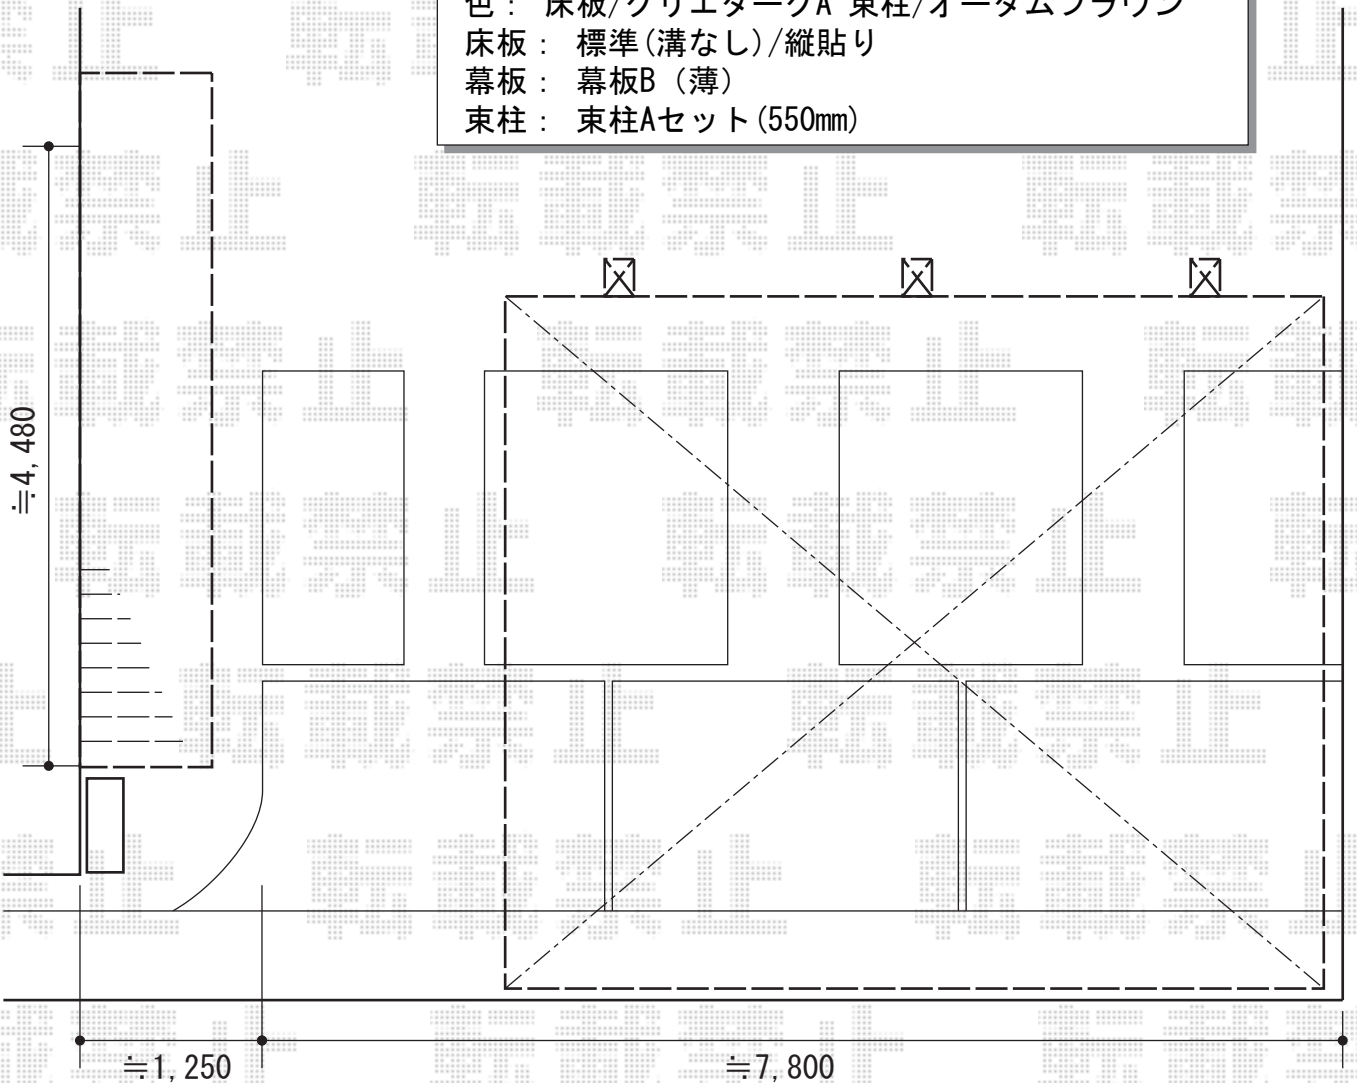

エクステリア商品 施工概略図

三協アルミ ダブルフェース マテリアルカラー 積雪~20cm対応  
幅= 5,385mm  
奥行= 5,872mm  
色： トラッドパイン・アーバングレー/木調屋根材(前枠)  
屋根材： ポリカーボネート(かすみ)  
柱仕様： ロング柱仕様(2,400mm)

TOEX 樹ら楽ステージ  
間口= 3.0間(5,416mm)  
出幅= 3尺(911mm)  
色： 床板/クリエダークA 束柱/オータムブラウン  
床板： 標準(溝なし)/縦貼り  
幕板： 幕板B(薄)  
束柱： 束柱Aセット(550mm)