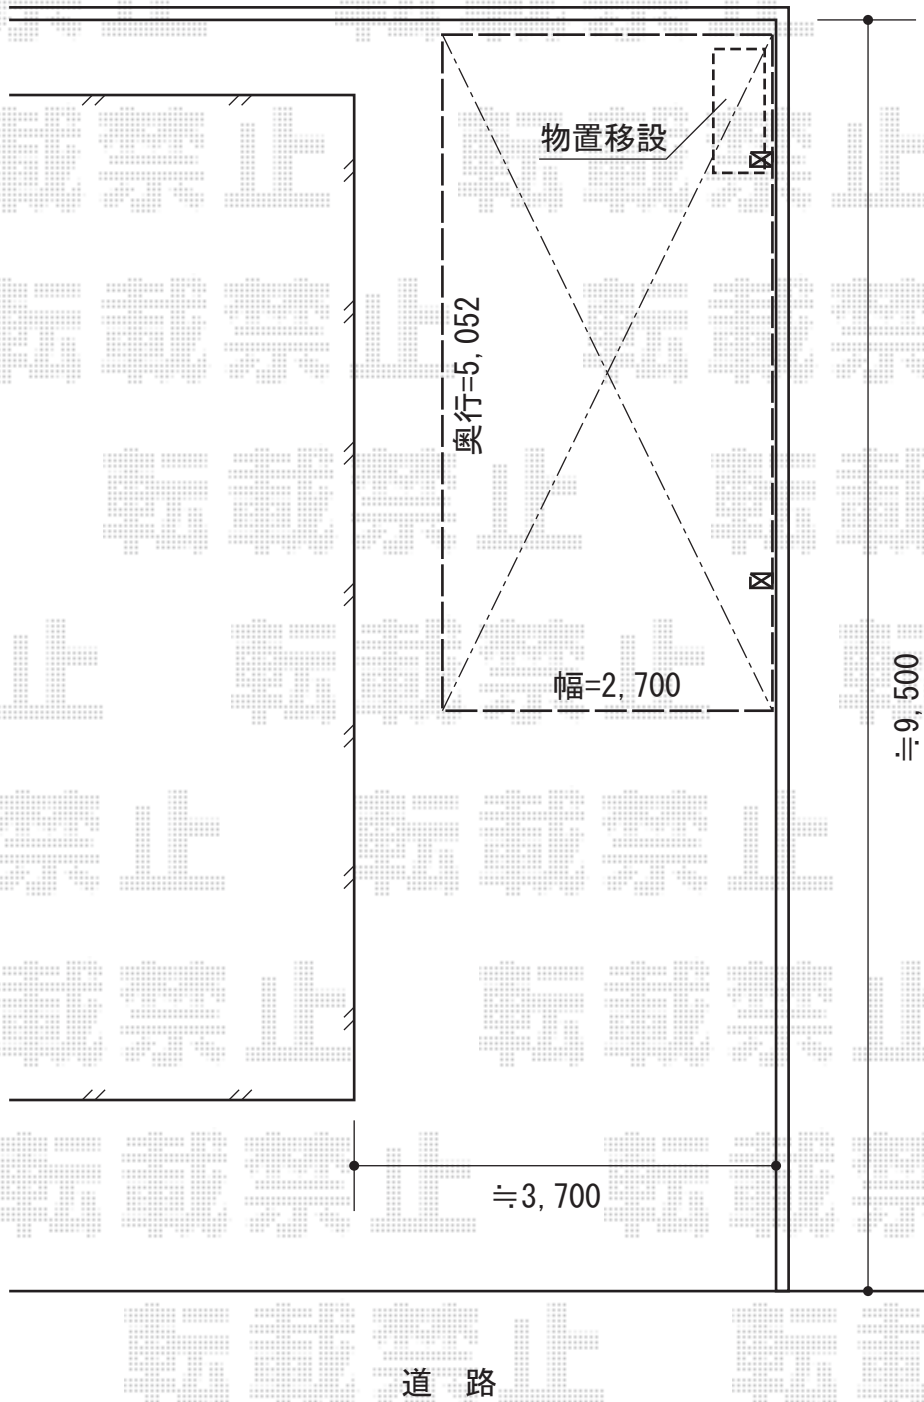

レイナポートグラン 積雪～20cm対応

YKK AP レイナポートグラン 積雪～20cm対応
幅= 2,700mm
奥行= 5,768mm
色： ホワイト
屋根材： ポリカーボネート（トーマイマット）
柱仕様： ハイルフ柱仕様（有効高 約2,350mm）

現場状況や作図制限により概略図の内容と多少の違いが生じることがございます。
施工時は、現場優先とさせて頂きたく思いますので、お立会い頂き、
最終のご指示のほど、何卒、宜しくお願い致します。