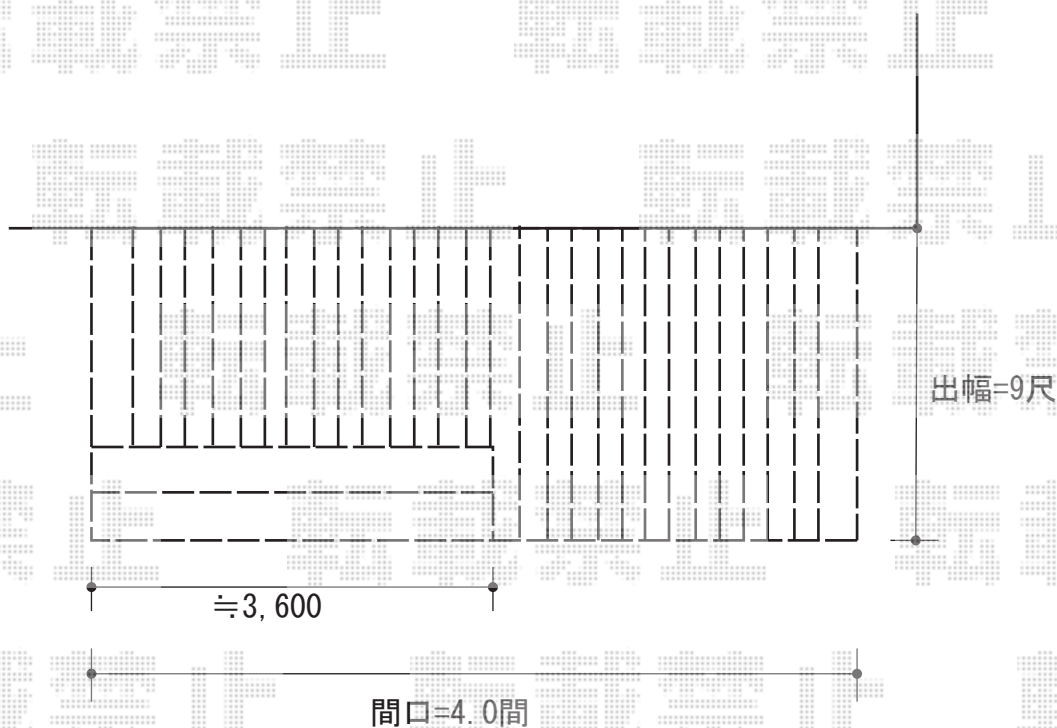

リウッドデッキ 200 連棟

YKK AP リウッドデッキ 200 連棟

間口= 4.0間 (7,251mm)

出幅= 9尺 (2,720mm) +≒2,320

色： ウォームグレイ

床板： 縦貼り

幕板： 標準幕板

束柱： Tタイプ(400~550mm) (色：カームブラック)

オプション： 段床セット (内側納まり)

現場状況や作図制限により概略図の内容と多少の違いが生じることがございます。
施工時は、現場優先とさせていただきますので、お立会い頂き、
最終のご指示のほど、何卒、宜しくお願い致します。

EX-SHOP
HTTP://WWW.EX-SHOP.NET

担当：都