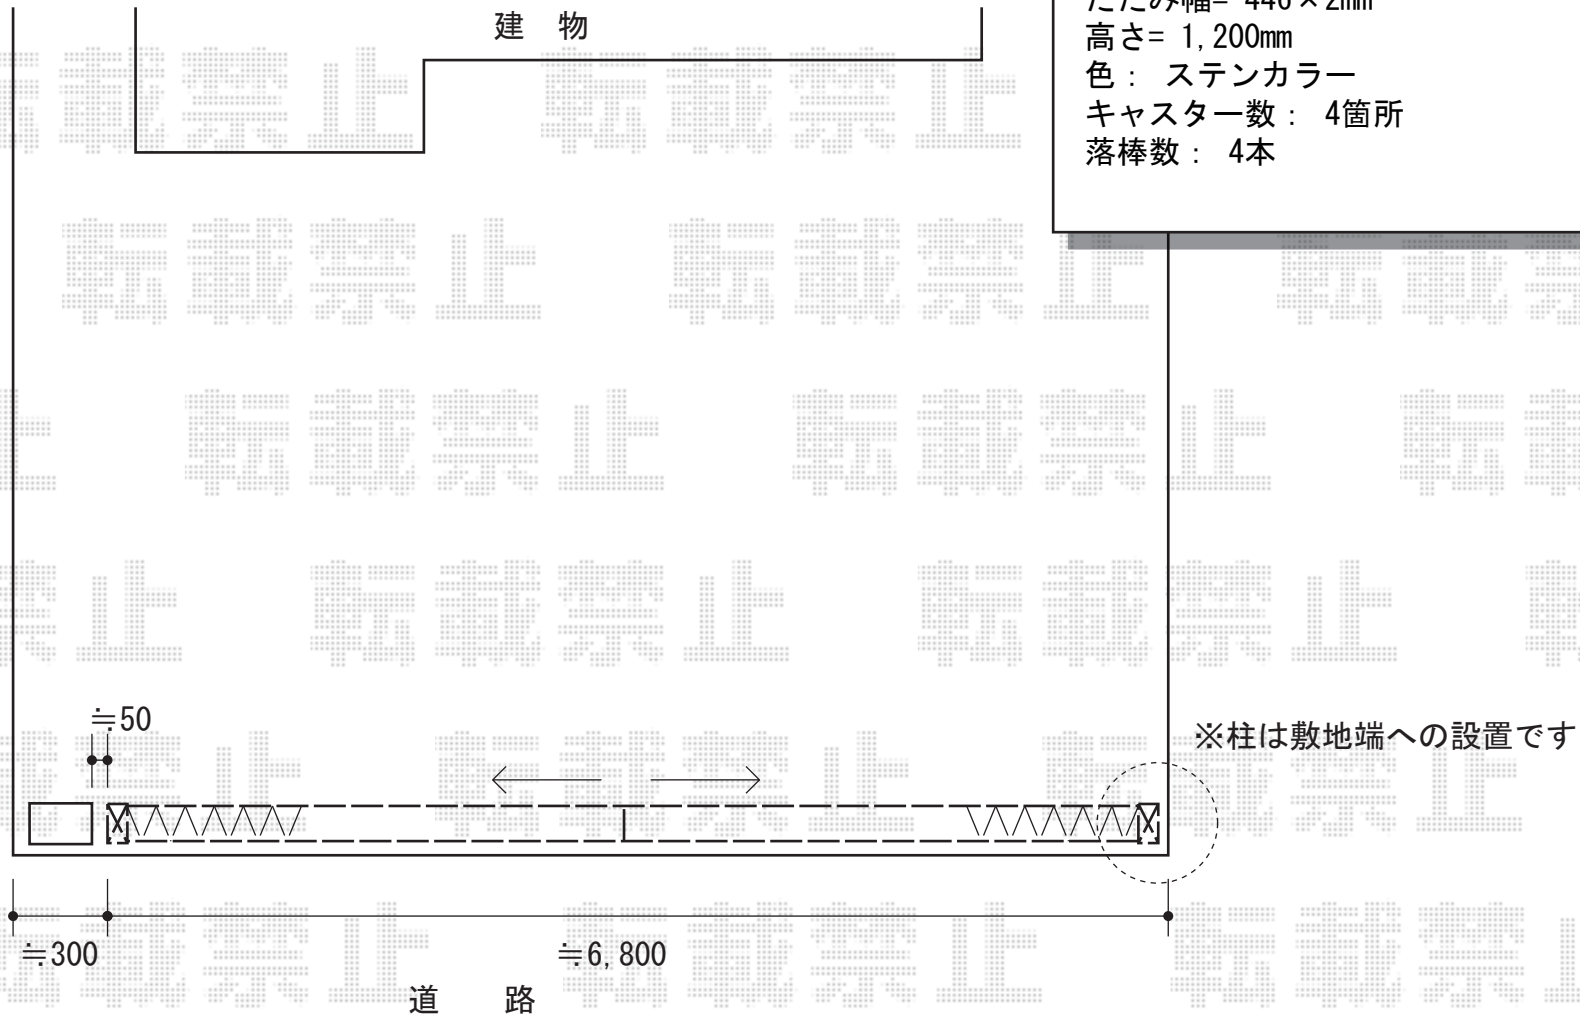

トリップゲートPC型 ノンレール 両開き 68W

Value Select トリップゲートPC型 ノンレール 両開き 68W
開口幅= 6,749mm
全幅= 6,849mm
たたみ幅= 446×2mm
高さ= 1,200mm
色： ステンカラー
キャスター数： 4箇所
落棒数： 4本

現場状況や作図制限により概略図の内容と多少の違いが生じることがございます。
施工時は、現場優先とさせて頂きたく思いますので、お立会い頂き、
最終のご指示のほど、何卒、宜しくお願い致します。