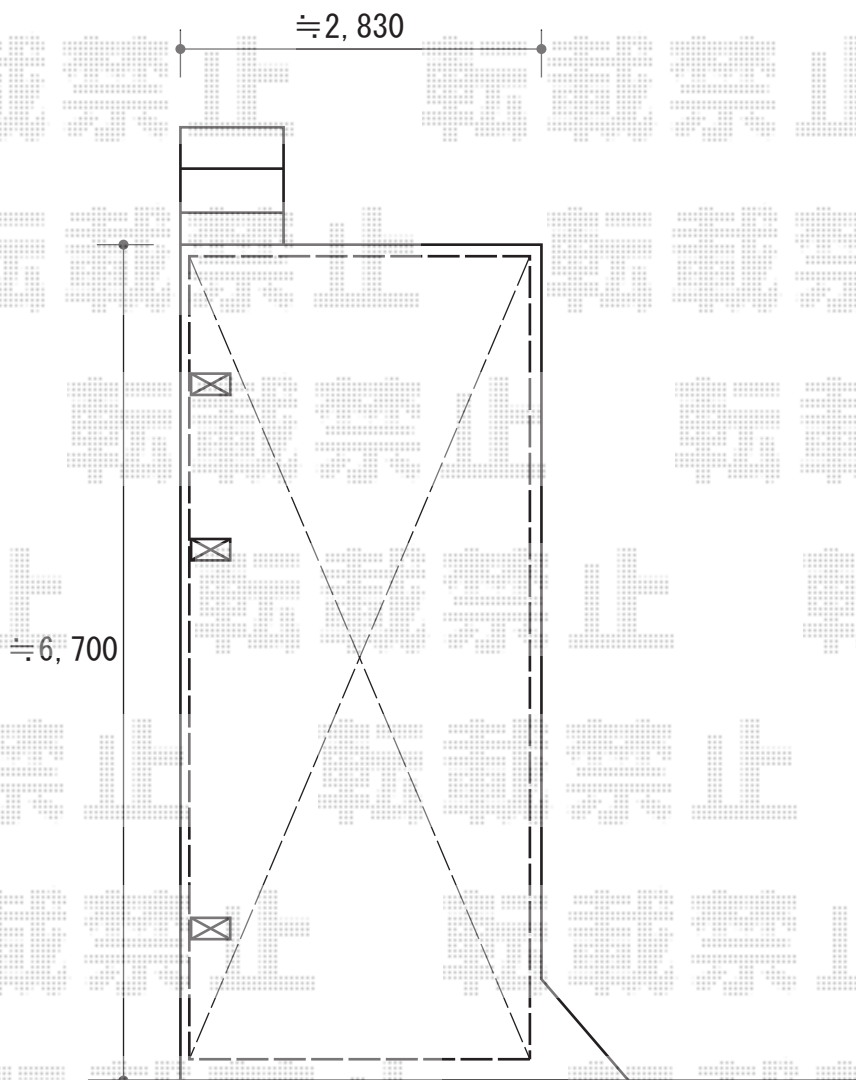

レイナポートグラン 延長 積雪～20cm対応

YKK AP レイナポートグラン 延長 積雪～20cm対応

幅= 2,700mm

奥行= 6,484mm

色： ホワイト

屋根材： 熱線遮断ポリカーボネート（アースブルーマット調）

柱仕様： 標準柱仕様（有効高 約2,000mm）

現場状況や作図制限により概略図の内容と多少の違いが生じることがございます。
施工時は、現場優先とさせて頂きたく思いますので、お立会い頂き、
最終のご指示のほど、何卒、宜しくお願い致します。