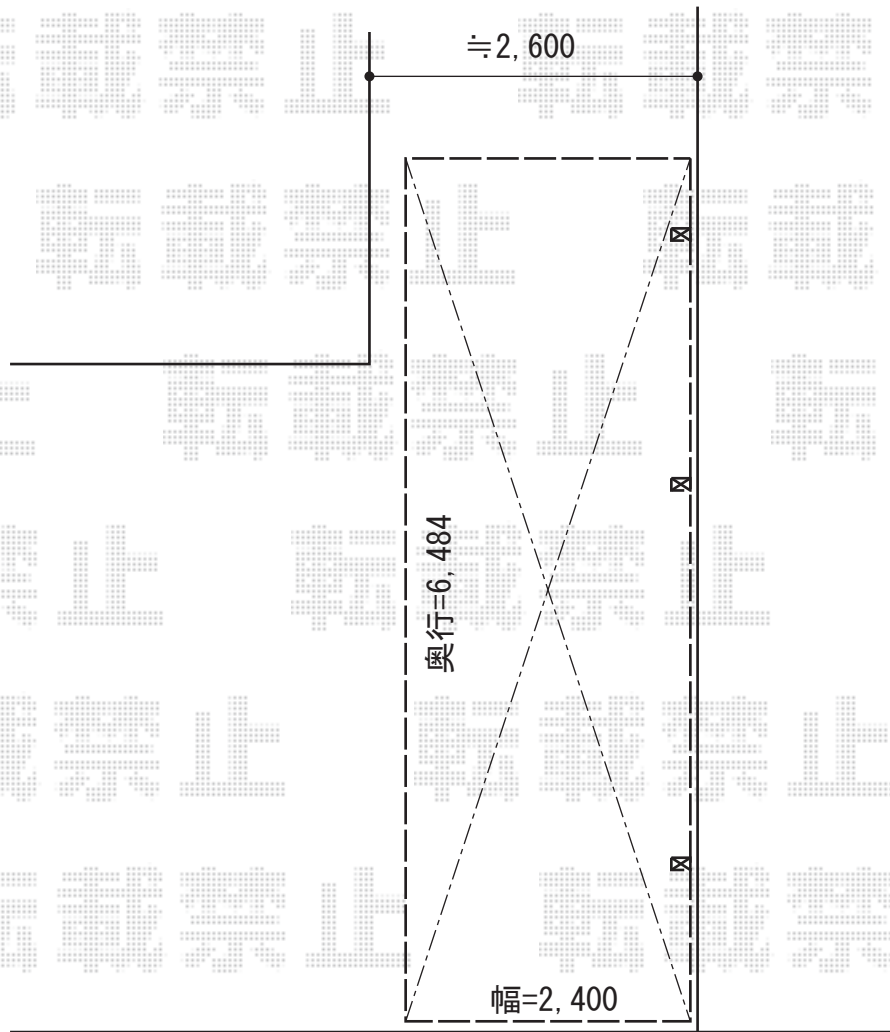

レイナポートグラン 延長 積雪～20cm対応

YKK AP レイナポートグラン 延長 積雪～20cm対応

幅= 2,400mm

奥行= 6,484mm

色： プラチナステン

屋根材： 熱線遮断ポリカーボネート（アースブルーマット調）

柱仕様： 標準柱仕様（有効高 約2,000mm）

YKK AP 着脱式サポート

色： プラチナステン

柱仕様： 標準ハイロング兼用

数量： 1本入×1セット/2本入×1セット

現場状況や作図制限により概略図の内容と多少の違いが生じることがございます。
施工時は、現場優先とさせて頂きたく思いますので、お立会い頂き、
最終のご指示のほど、何卒、宜しくお願い致します。

EX-SHOP
HTTP://WWW.EX-SHOP.NET

担当：谷