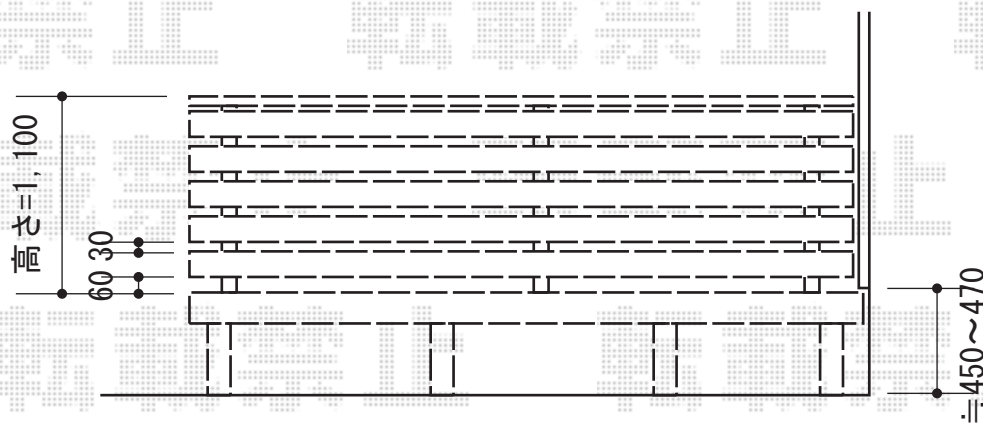

リコステージII

トステム リコステージII

間口= 5,420mm

出幅= 2,713mm

色： ダークブラウン

床板： 標準(溝なし)/縦貼り

幕板： 幕板B (薄)

束柱： 束柱B (400~550mm)

トステム ボードラインフェンス 笠木付

柱高さ T-12タイプ (1,160mm)

パネル高さ 160mmタイプ

色： ダークブラウン

現場状況や作図制限により概略図の内容と多少の違いが生じることがございます。
施工時は、現場優先とさせて頂きたく思いますので、お立会い頂き、
最終のご指示のほど、何卒、宜しくお願い致します。

EX-SHOP
HTTP://WWW.EX-SHOP.NET

担当：谷岡

全ての著作権は、エクスショップに帰属します。当社とのお取引目的外の使用・複製・転載禁止となっております。