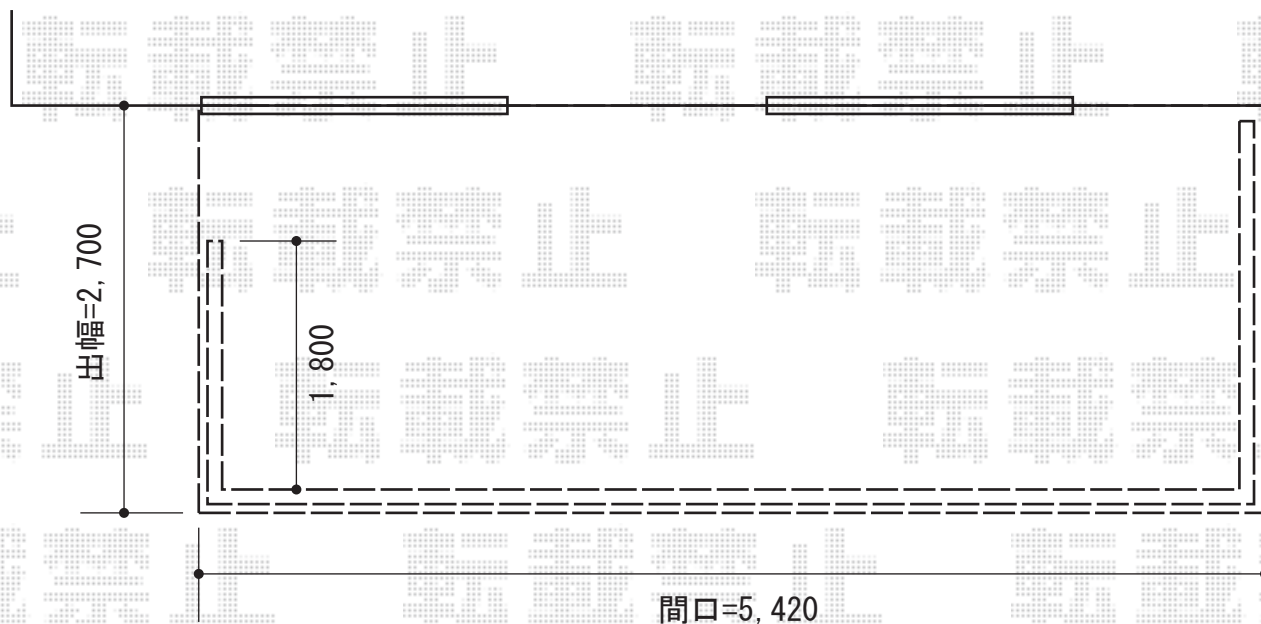

リコステージII

トステム リコステージII

間口= 5,420mm

出幅= 2,713mm

色： ダークブラウン

床板： 標準(溝なし)/縦貼り

幕板： 幕板B (薄)

束柱： 束柱B (400~550mm)

トステム ボードラインフェンス 笠木付

柱高さ T-12タイプ (1,160mm)

パネル高さ 160mmタイプ

色： ダークブラウン

現場状況や作図制限により概略図の内容と多少の違いが生じることがございます。
施工時は、現場優先とさせて頂きたく思いますので、お立会い頂き、
最終のご指示のほど、何卒、宜しくお願い致します。

EX-SHOP
HTTP://WWW.EX-SHOP.NET

担当：谷岡

全ての著作権は、エクスショップに帰属します。当社とのお取引目的外の使用・複製・転載禁止となっております。