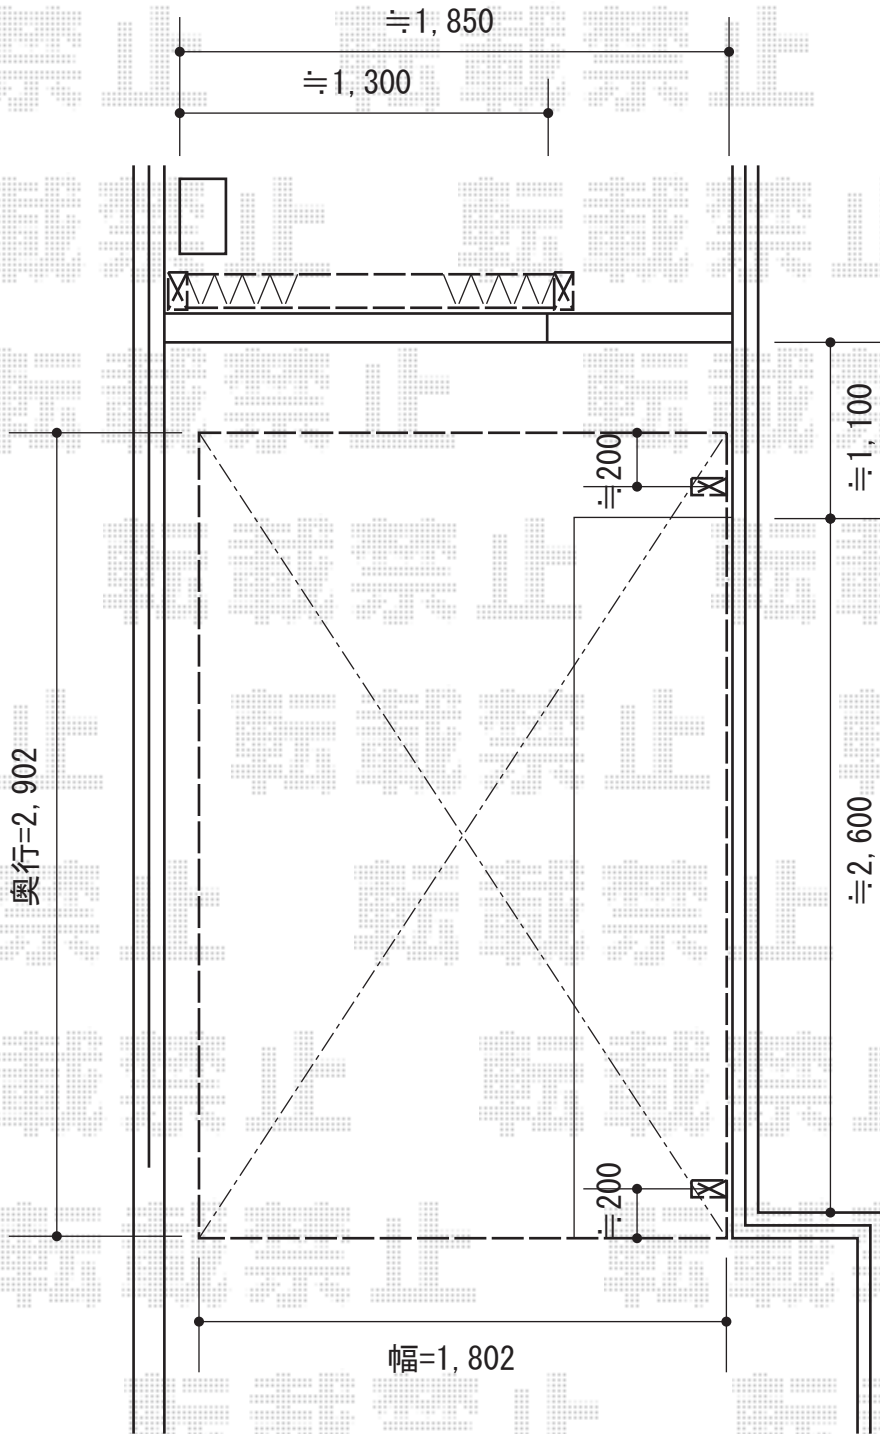

# サイクルポート・カーゲート

トステム カーブポートシグマIII ミニ 積雪 $\sim 20$ cm対応  
 幅 $=1,801$ mm  
 奥行 $=2,862$ mm  
 色：シャイングレー  
 屋根材：ガリレポリカ（クリアマット・すりガラス調）  
 柱仕様：ロング柱23仕様（有効高 約 $2,300$ mm）  
 追加部材：偏芯基礎部材18型用（ $\yen 14,300$ ） $\times 2$

TOEX アルシャインHG ノンキャスト 片開き  
 開口幅 $=1,205$ mm  
 全幅 $=1,793$ mm  
 たたみ幅 $=499$ mm  
 高さ $=1,000$ mm  
 色：ナチュラルシルバーF  
 落棒数：1本

現場状況や作図制限により概略図の内容と多少の違いが生じることがございます。  
 施工時は、現場優先とさせて頂きたく思いますので、お立会い頂き、  
 最終のご指示のほど、何卒、宜しくお願い致します。