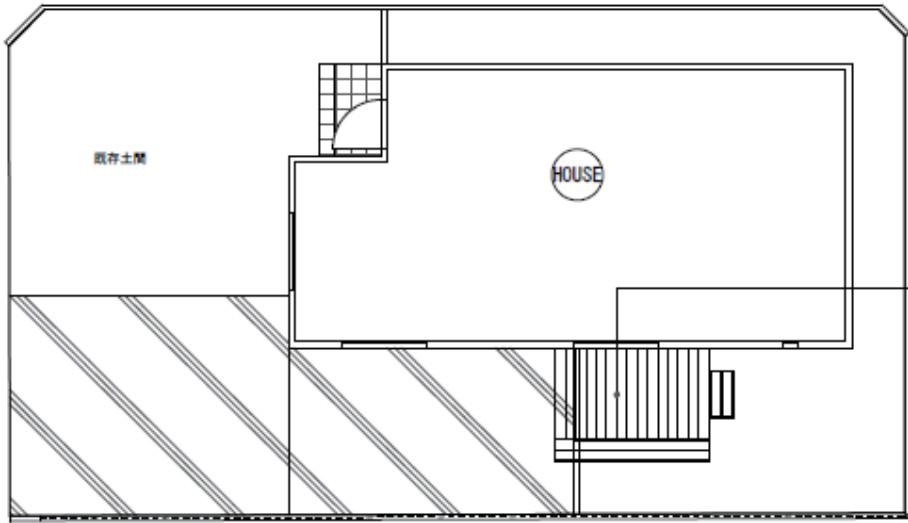

ウッドデッキ 施工概略図

YKKAP リウッドデッキ 1.5間×6尺
 +正面・片側面段床
 +独立式サツ 2型

YKKAP リウッドデッキ 1.5間×6尺
 +片側面段床1段
 +サツ 1型 2型