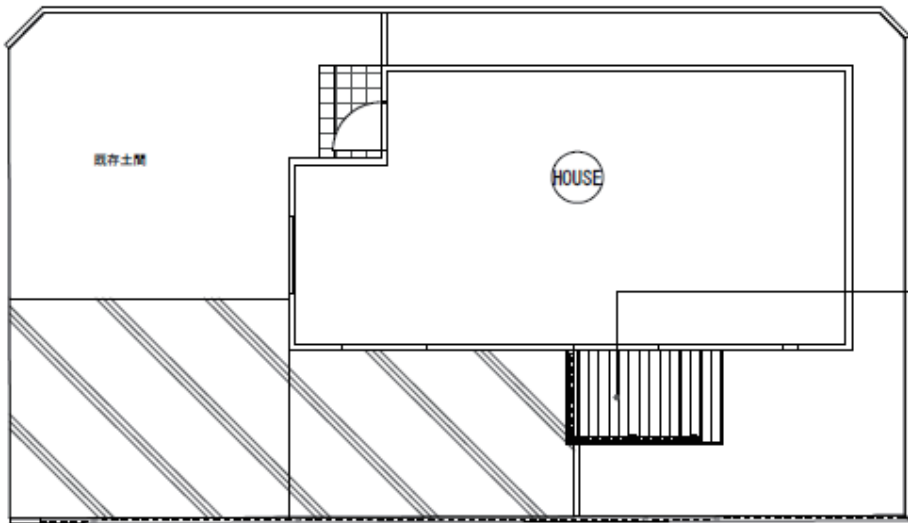

ウッドデッキ 施工概略図

YKKAP リウッドデッキ 1.5間×6尺
 +正面・片側面段床
 +独立式サツ 2型

YKKAP リウッドデッキ 1.5間×6尺
 +片側面段床1段
 +サツ 1型 2型