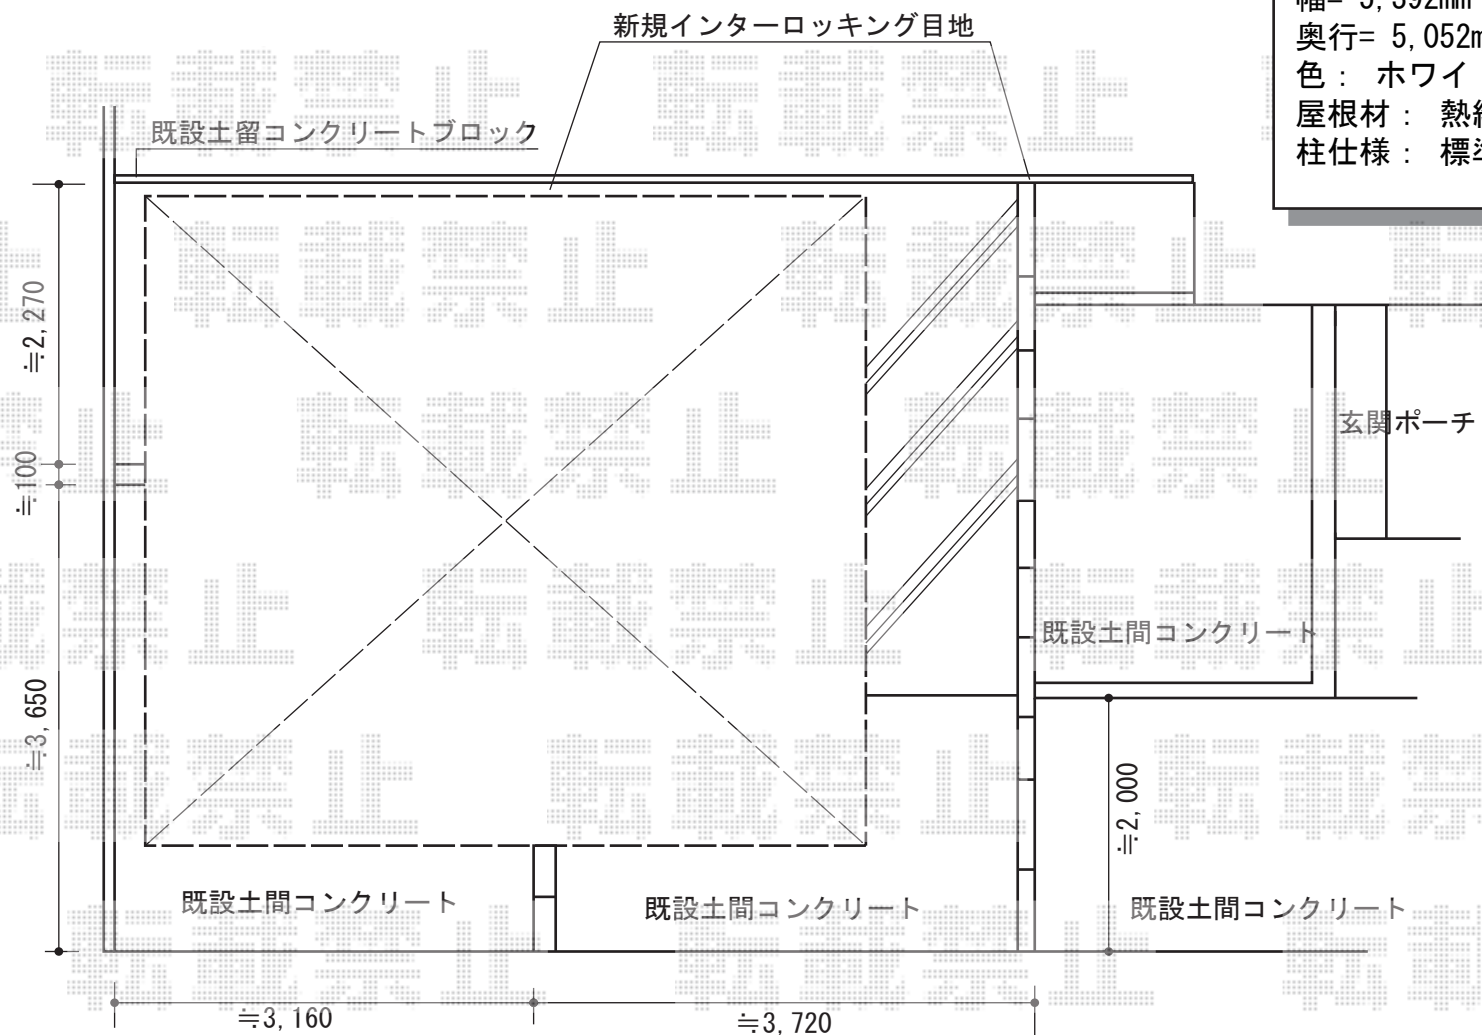

# レイナツインポートグラン 積雪～20cm対応

YKK AP レイナツインポートグラン 積雪～20cm対応  
幅= 5,392mm  
奥行= 5,052mm  
色： ホワイト  
屋根材： 熱線遮断ポリカーボネート(トーマイマット)  
柱仕様： 標準柱仕様 (有効高 約2,000mm)

現場状況や作図制限により概略図の内容と多少の違いが生じることがございます。  
施工時は、現場優先とさせて頂きたく思いますので、お立会い頂き、  
最終のご指示のほど、何卒、宜しくお願い致します。