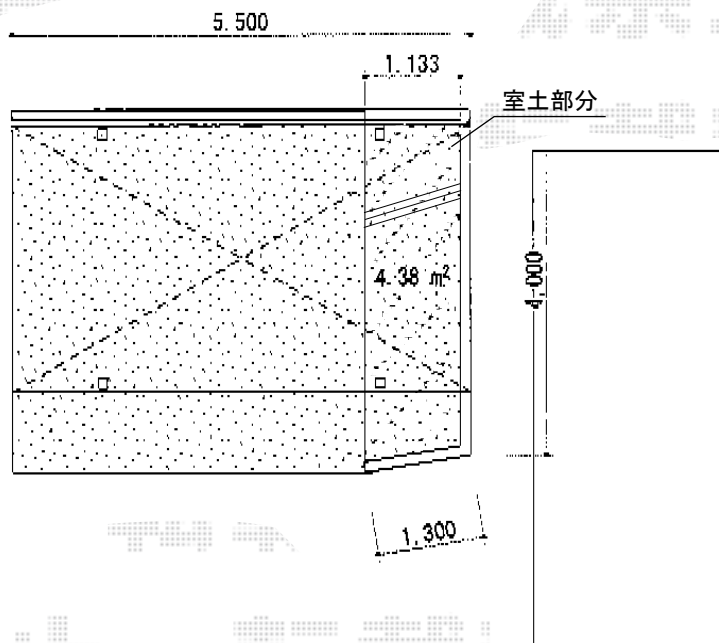

テリオスポートIII 1500 角柱4本 積雪～50cm対応

トステム テリオスポートIII 1500 角柱4本 積雪～50cm対応
幅= 3,084mm
奥行= 5,453mm
色： オータムブラウン
屋根材： 遮光タイプ/スチール折板(ペフ無/t=0.6)
柱仕様： 標準柱仕様(有効高 約2,300mm)

現場状況や作図制限により概略図の内容と多少の違いが生じることがございます。
施工時は、現場優先とさせて頂きたく思いますので、お立会い頂き、
最終のご指示のほど、何卒、宜しくお願い致します。