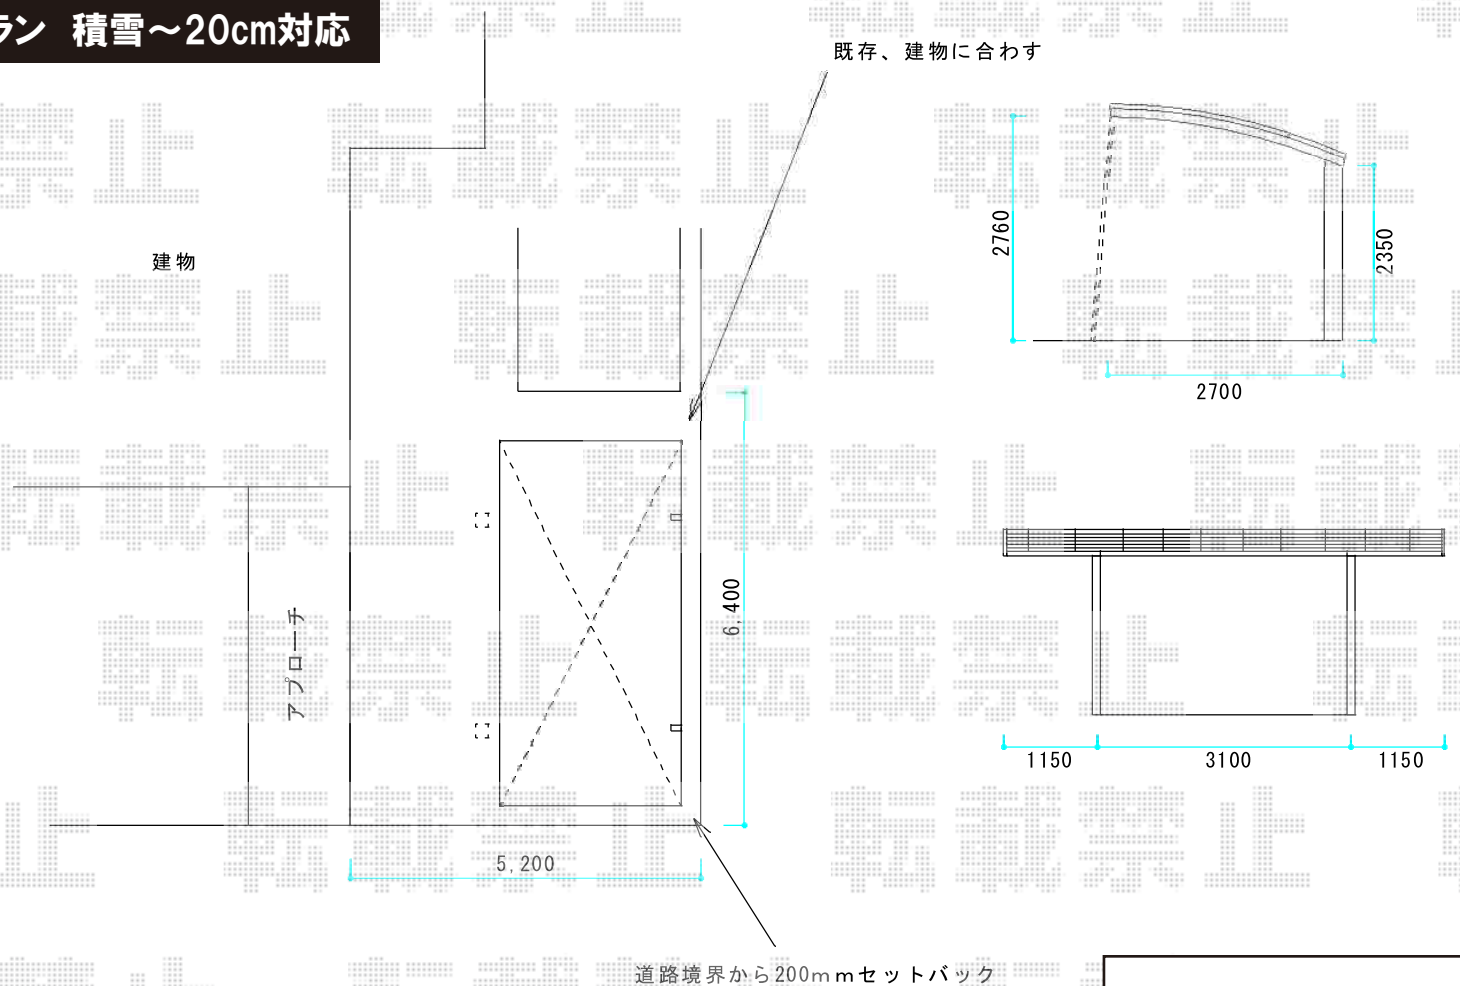

レイナポートグラン 積雪～20cm対応

YKK AP レイナポートグラン 積雪～20cm対応
幅=2,700mm
奥行=5,400mm
色：プラチナステン
屋根材：ポリカーボネート（アースブルー）
柱仕様：ハイルフ柱仕様（有効高 約2,350mm）

現場状況や作図制限により概略図の内容と多少の違いが生じることがございます。
施工時は、現場優先とさせて頂きたく思いますので、お立会い頂き、
最終のご指示のほど、何卒、宜しくお願い致します。