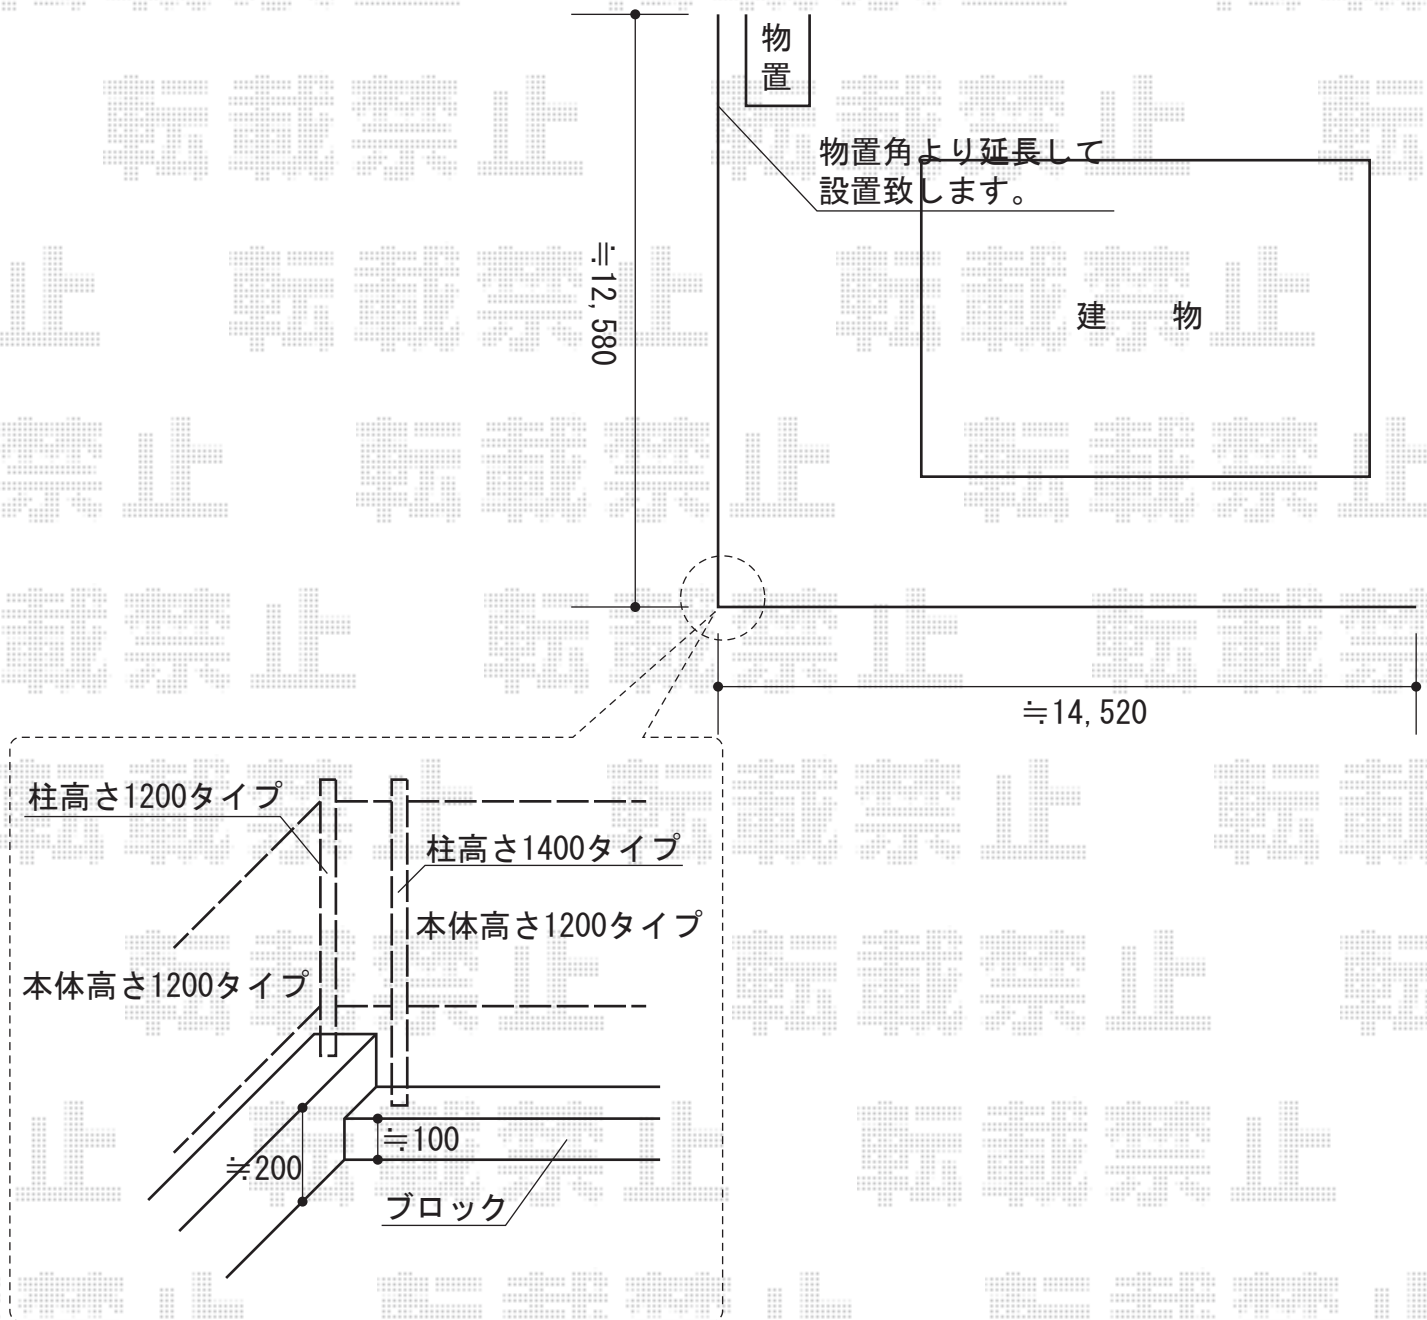

ハイスクリーンフェンスA型 フリーポールタイプ

TOEX ハイスクリーンフェンスA型 フリーポールタイプ
本体1枚 (W×H) = (1,979.5×1,200mm) × 15枚
柱仕様 : T-12×9・T-14×8
継手セット : 13セット
目隠しコーナー継手 : T-12×1セット
端部キャップ : 1セット
色 : シヤイングレー

現場状況や作図制限により概略図の内容と多少の違いが生じることがございます。
施工時は、現場優先とさせて頂きたく思いますので、お立会い頂き、
最終のご指示のほど、何卒、宜しくお願い致します。