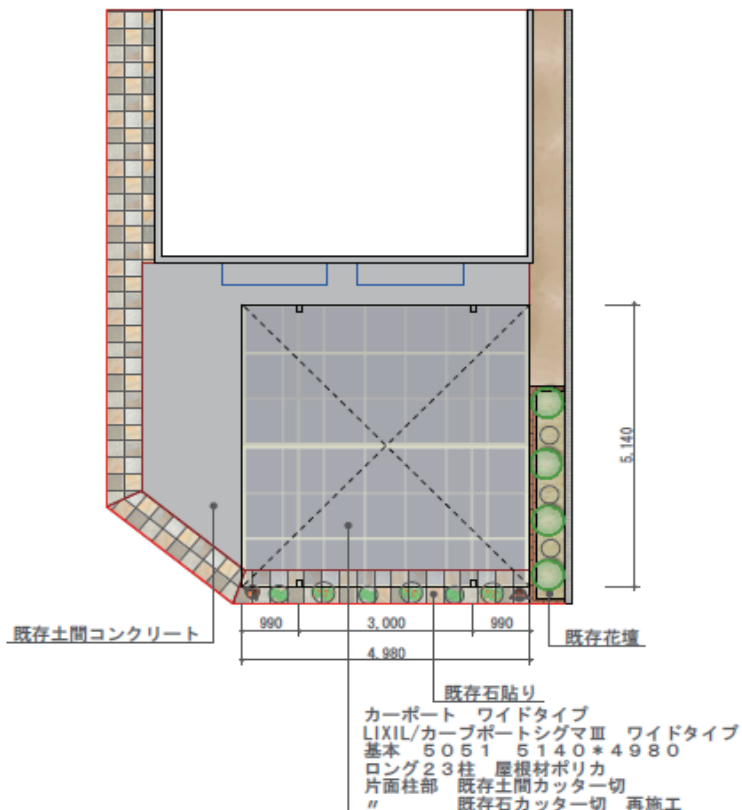

# カーブポートシグマIII ワイド 積雪～20cm対応

平面図 S:1/100

イメージパース

トステム カーブポートシグマIII ワイド 積雪～20cm対応  
幅=5,140mm  
奥行=4,980mm  
色：【シャイングレー】  
屋根材：ガリレポリカ（クリアマット/すりガラス調）  
柱仕様：ロング柱23仕様（有効高 約2,300mm）

現場状況や作図制限により概略図の内容と多少の違いが生じることがございます。  
施工時は、現場優先とさせて頂きたく思いますので、お立会い頂き、  
最終のご指示のほど、何卒、宜しくお願い致します。