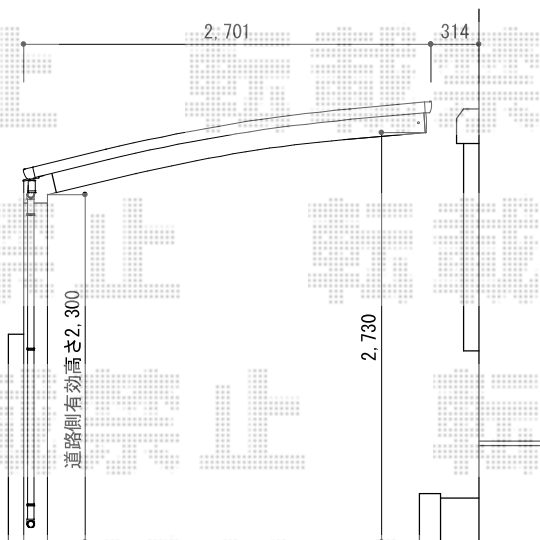

カーブポートシグマIII 延長 積雪~20cm対応

ヨド物置 エスモ 一般型 1350×650×1959
 間口= 1,350mm
 奥行= 650mm
 高さ= 1,959mm
 色: MR(メタリックローズ)
 屋根タイプ: 標準型
 耐荷重タイプ: 一般型
 数量: 1台

トステム カーブポートシグマIII 延長 積雪~20cm対応
 幅= 2,701mm
 奥行= 7,098mm
 色: シャイングレー
 屋根材: ガリレポリカ (クリアマット・すりガラス調)
 柱仕様: ロング柱23仕様 (有効高 約2,300mm)

現場状況や作図制限により概略図の内容と多少の違いが生じることがございます。
 施工時は、現場優先とさせて頂きたく思いますので、お立会い頂き、
 最終のご指示のほど、何卒、宜しくお願い致します。

EX-SHOP
[HTTP://WWW.EX-SHOP.NET](http://www.ex-shop.net)

担当: 宅島