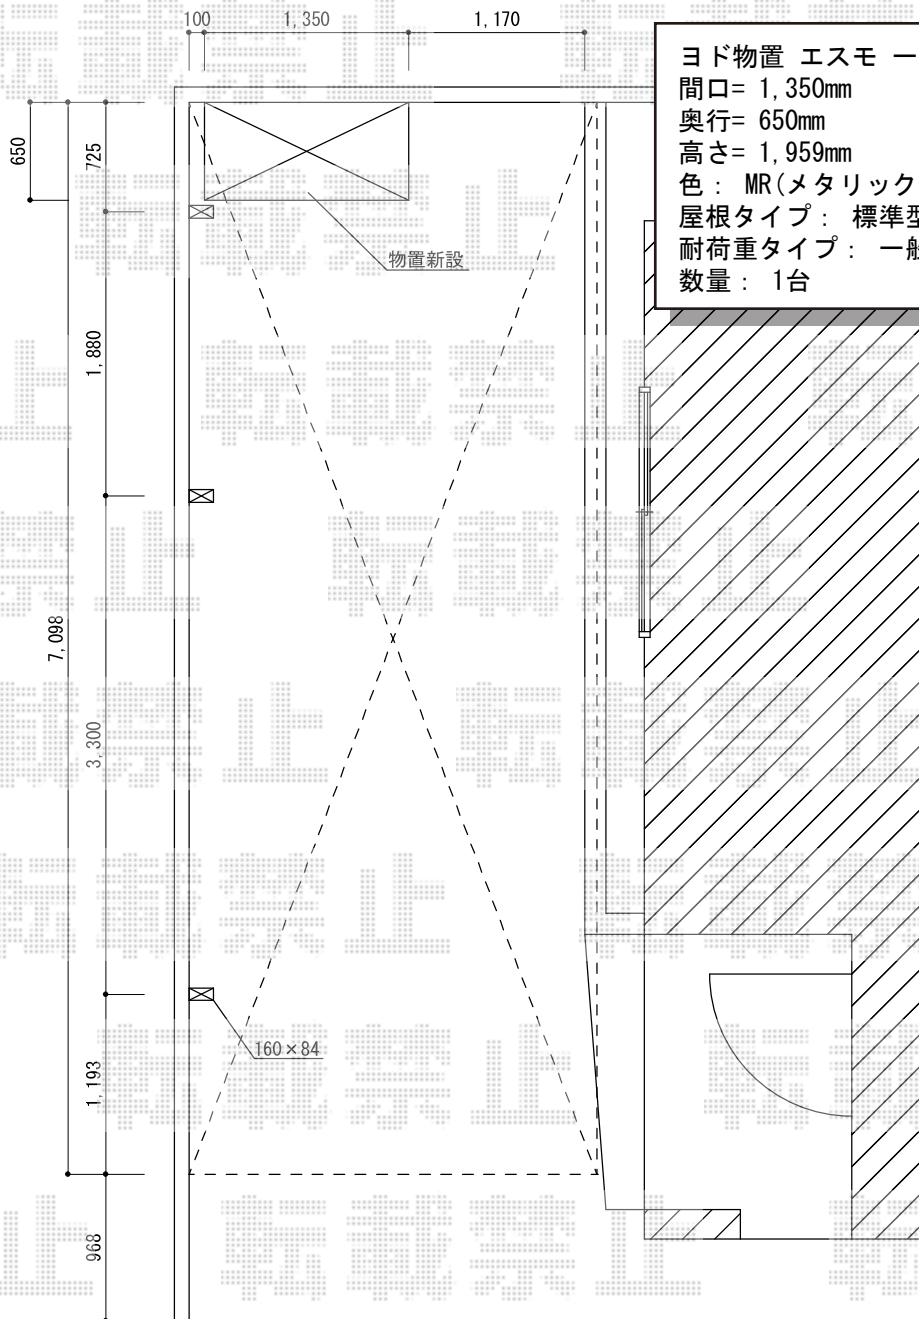

カーブポートシグマIII 延長 積雪~20cm対応

ヨド物置 エスモ 一般型 1350×650×1959
 間口= 1,350mm
 奥行= 650mm
 高さ= 1,959mm
 色: MR(メタリックローズ)
 屋根タイプ: 標準型
 耐荷重タイプ: 一般型
 数量: 1台

トステム カーブポートシグマIII 延長 積雪~20cm対応
 幅= 2,701mm
 奥行= 7,098mm
 色: シャイングレー
 屋根材: ガリレポリカ (クリアマット・すりガラス調)
 柱仕様: ロング柱23仕様 (有効高 約2,300mm)

現場状況や作図制限により概略図の内容と多少の違いが生じることがございます。
 施工時は、現場優先とさせて頂きたく思いますので、お立会い頂き、
 最終のご指示のほど、何卒、宜しくお願い致します。

EX-SHOP
[HTTP://WWW.EX-SHOP.NET](http://www.ex-shop.net)

担当: 宅島