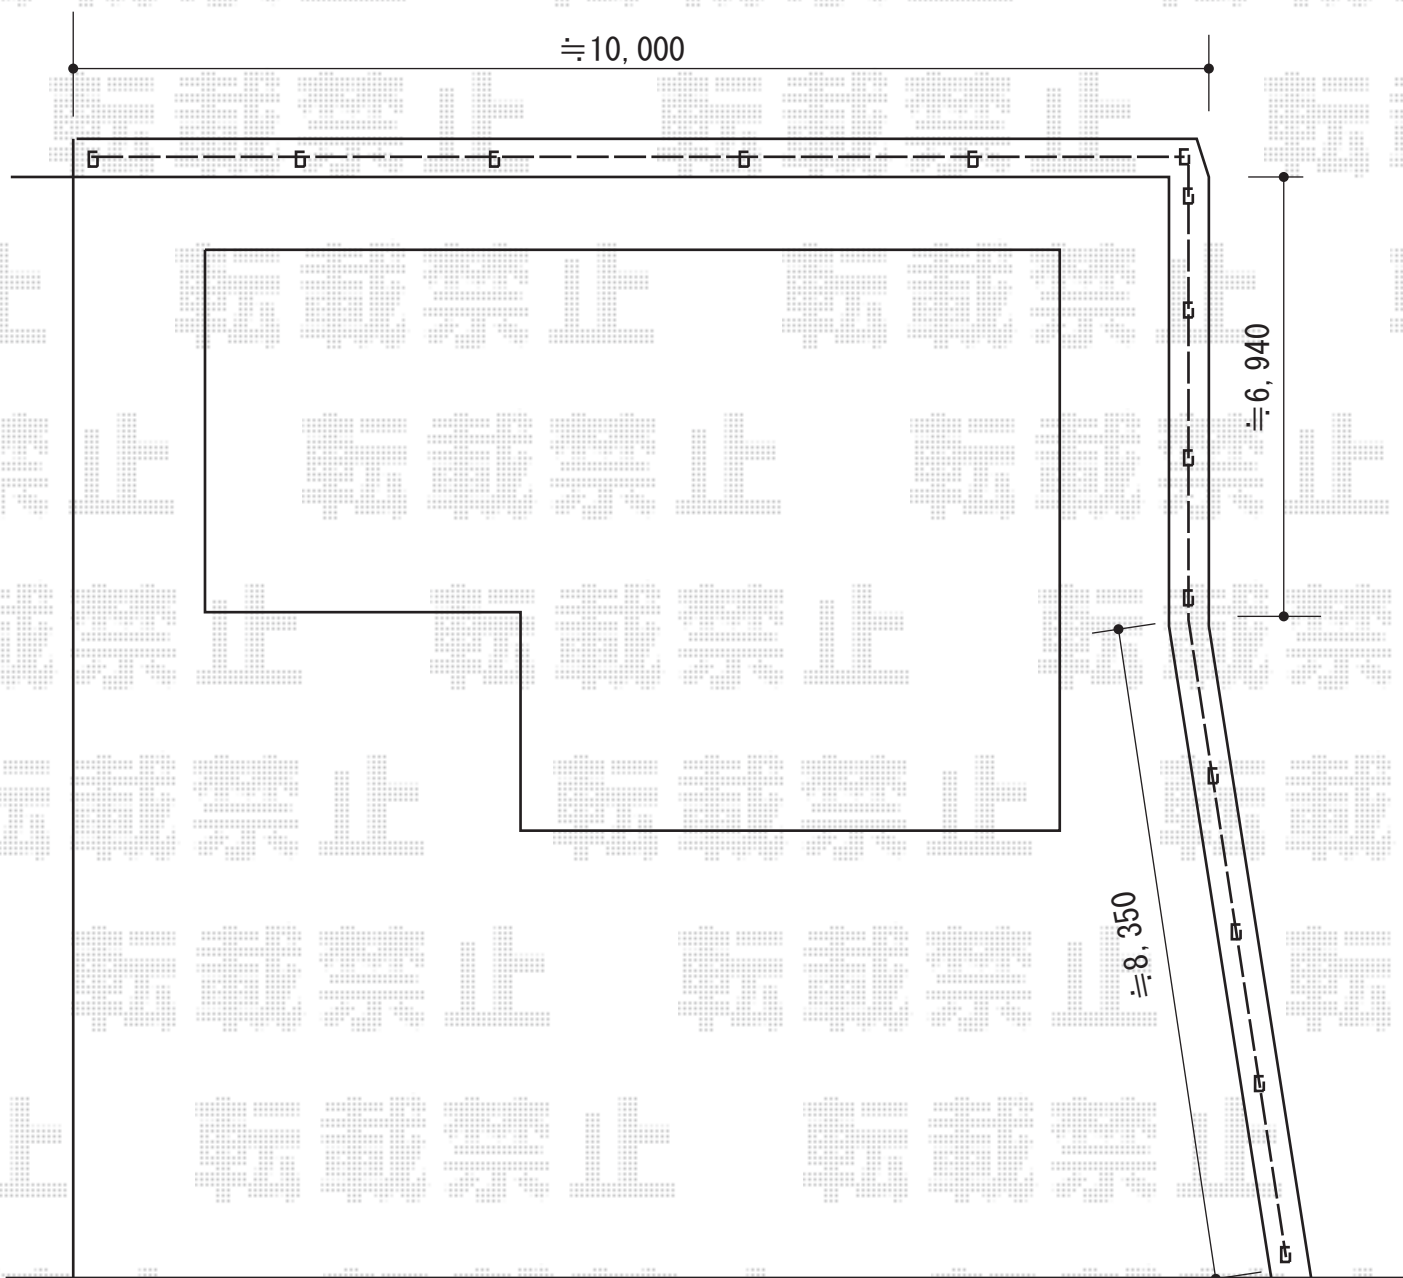

## プリレオR1型フェンス フリーポールタイプ

TOEX プリレオR1型フェンス フリーポールタイプ  
本体1枚 (W×H) = (1,979.5×1,000mm) × 14枚  
柱仕様 : T-10×15本  
部品セットA : 15セット  
コーナー継手 : ポール付/T-10×2セット  
端部カバー : T-10×4  
端部キャップA : 1  
色 : シヤイングレー

現場状況や作図制限により概略図の内容と多少の違いが生じることがございます。  
施工時は、現場優先とさせて頂きたく思いますので、お立会い頂き、  
最終のご指示のほど、何卒、宜しくお願い致します。