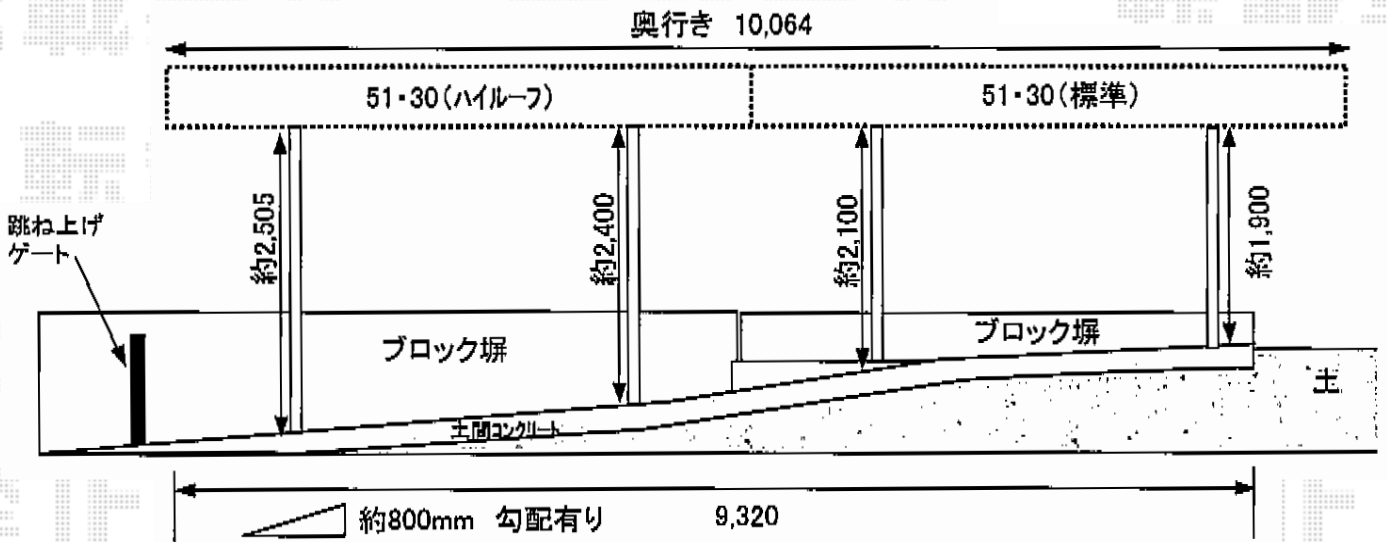

レイナポートグラン 縦連棟 積雪～20cm対応

YKK AP レイナポートグラン 縦連棟積雪～20cm対応

幅=3,005mm

奥行=10,064mm

色：カームブラック

屋根材：ポリカーボネート（トーメイマット/すりガラス調）

柱仕様：外観手前：ハイルーフ柱仕様（有効高 約2,355mm）

外観奥：標準柱仕様（有効高 約2,000mm）