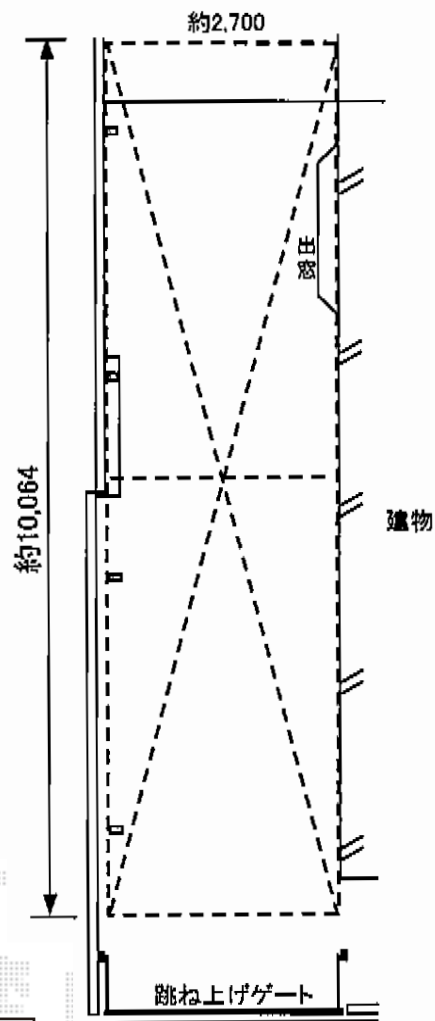

レイナポートグラン 縦連棟 積雪～20cm対応

YKK AP レイナポートグラン 縦連棟積雪～20cm対応

幅=3,005mm

奥行=10,064mm

色：カームブラック

屋根材：ポリカーボネート（トーメイマット/すりガラス調）

柱仕様：外観手前：ハイルーフ柱仕様（有効高 約2,355mm）

外観奥：標準柱仕様（有効高 約2,000mm）

現場状況や作図制限により概略図の内容と多少の違いが生じることがございます。

施工時は、現場優先とさせて頂きたく思いますので、お立会い頂き、

最終のご指示のほど、何卒、宜しくお願い致します。

EX-SHOP
HTTP://WWW.EX-SHOP.NET

担当：進藤

全ての著作権は、エクスショップに帰属します。当社のお取引目的外の使用・複製・転載禁止となっております。