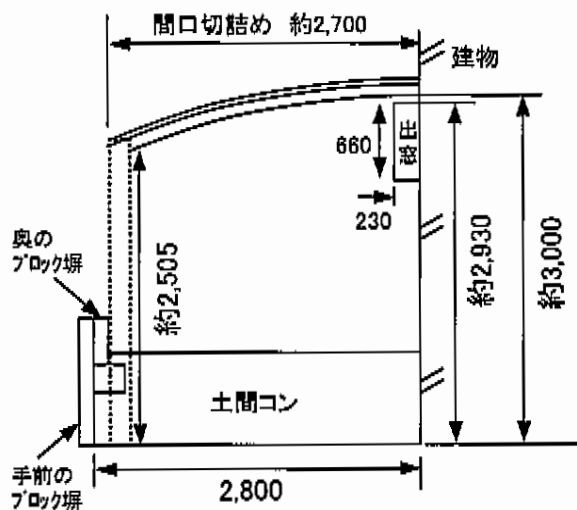

レイナポートグラン 縦連棟 積雪～20cm対応

YKK AP レイナポートグラン 縦連棟積雪～20cm対応

幅=3,005mm

奥行=10,064mm

色：カームブラック

屋根材：ポリカーボネート（トーメイマット/すりガラス調）

柱仕様：外観手前：ハイルーフ柱仕様（有効高 約2,355mm）

外観奥：標準柱仕様（有効高 約2,000mm）