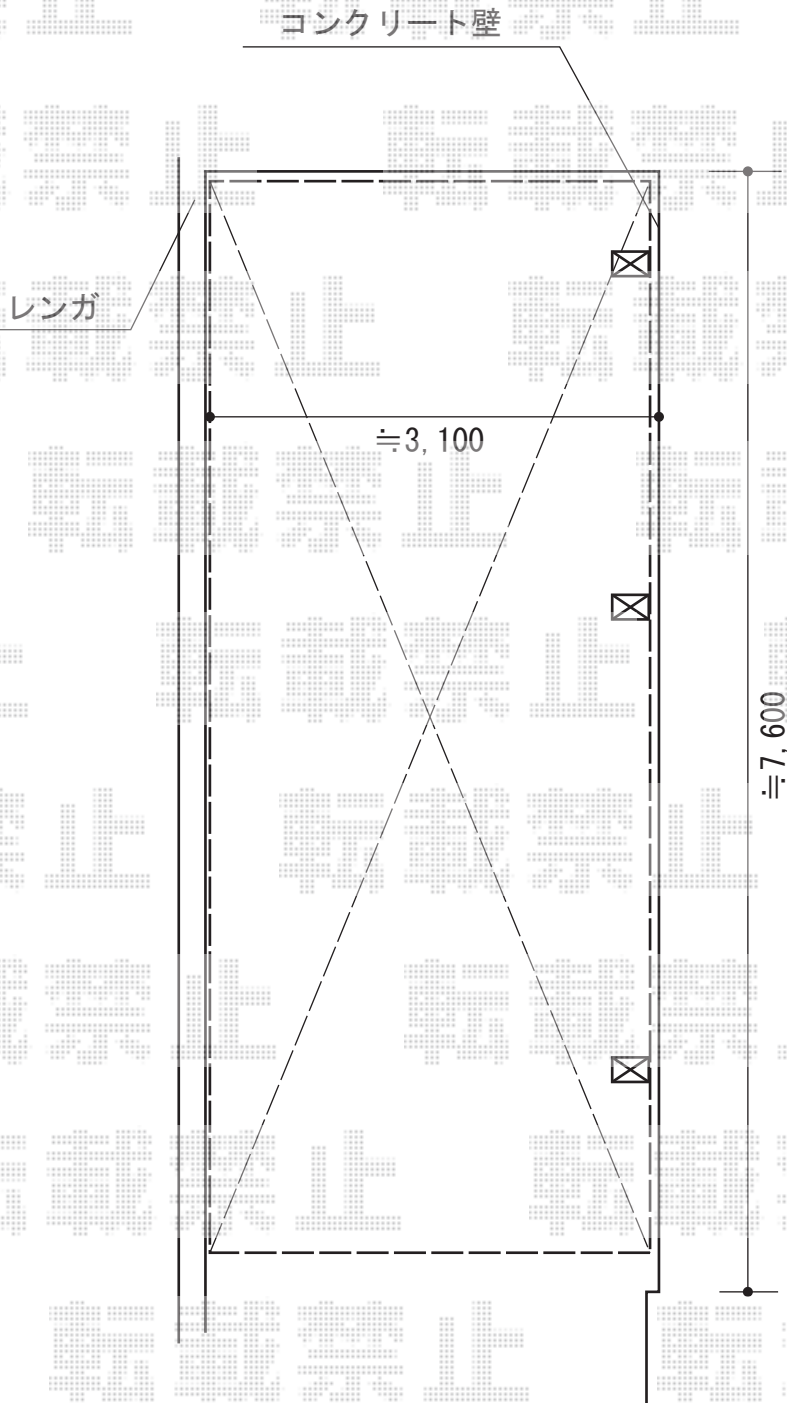

エフルージュグラン 延長 積雪～20cm対応

YKK AP エフルージュグラン 延長 積雪～20cm対応

幅= 3,027mm

奥行= 7,200mm

色： ブラウン

屋根材： 熱線遮断ポリカーボネート（アースブルーマット調）

柱仕様： ハイロング柱仕様（有効高 約2,800mm）

現場状況や作図制限により概略図の内容と多少の違いが生じることがございます。
施工時は、現場優先とさせていただきますので、お立会い頂き、
最終のご指示のほど、何卒、宜しくお願い致します。