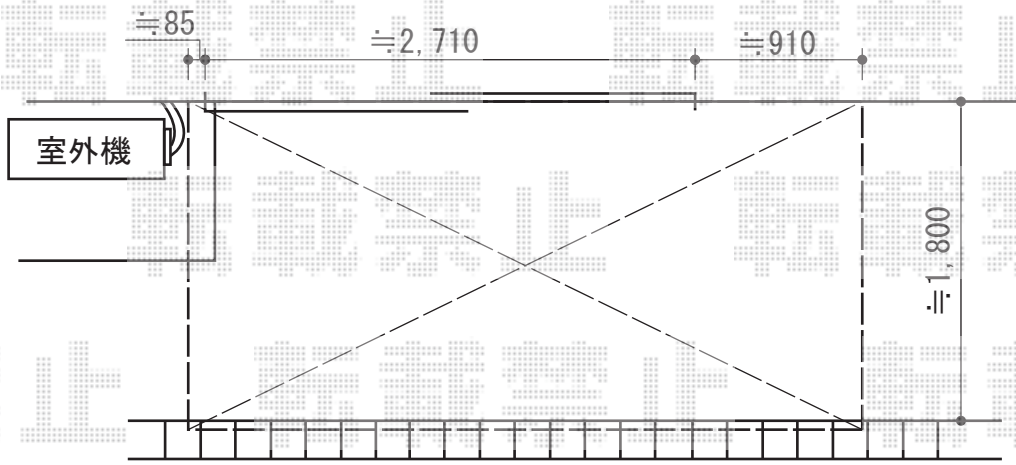

## ほせるんですII R型 床納まり

トステム ほせるんですII R型 床納まり  
寸法= 間口 関東2.0間 (3,640mm) × 出幅 6尺 (1,785mm)  
正面ユニット： 高窓 (4枚建)  
側面ユニット： テラス (2枚建)  
色： シャイングレー  
屋根材： 熱線吸収アクアポリカーボネート (ライトブルー)  
床材： 塩ビデッキボード (石目)  
オプション： 吊り下げ物干し 標準 2本入/網戸

現場状況や作図制限により概略図の内容と多少の違いが生じることがございます。  
施工時は、現場優先とさせて頂きたく思いますので、お立会い頂き、  
最終のご指示のほど、何卒、宜しくお願い致します。

EX-SHOP  
HTTP://WWW.EX-SHOP.NET

担当： 柘田