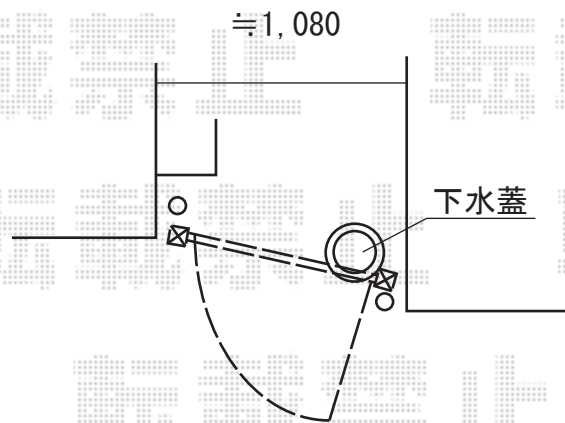

メッシュフェンスG10 門扉 片開き 柱使用

積水樹脂 メッシュフェンスG10 門扉 片開き 柱使用
扉幅 = 835mm
扉高 = 1,500mm
色 : ステンページュ
錠 : 回転錠
開き : 外開き

現場状況や作図制限により概略図の内容と多少の違いが生じることがございます。
施工時は、現場優先とさせて頂きたく思いますので、お立会い頂き、
最終のご指示のほど、何卒、宜しくお願い致します。

EX-SHOP
HTTP://WWW.EX-SHOP.NET
担当 : 西村