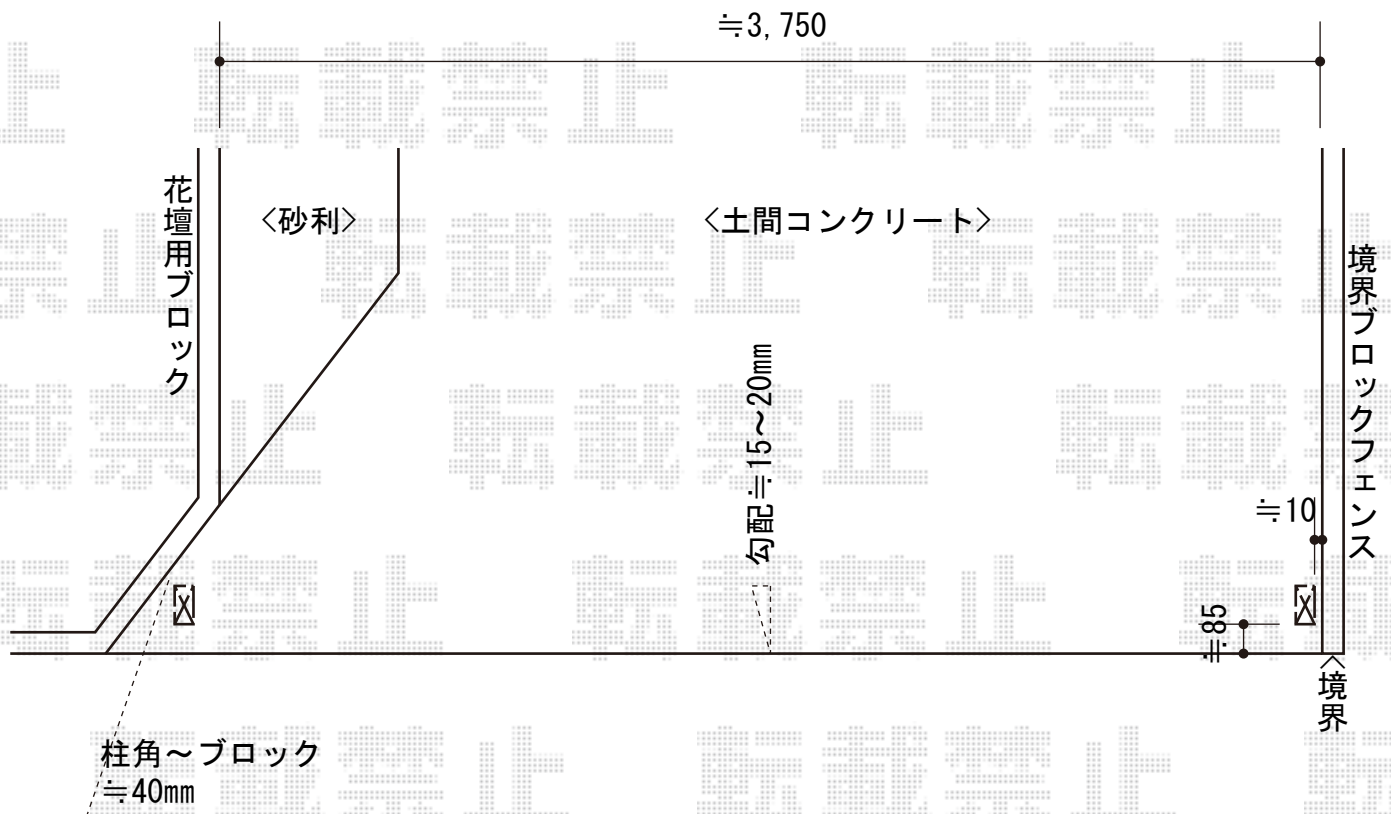

# トリップゲート ペットガード型 ノンレール 片開き 40S

Value Select トリップゲート ペットガード型 ノンレール 片開き 40S  
開口幅= 3,959mm  
全幅= 4,059mm  
たたみ幅= 764mm  
高さ= 1,200mm  
色： ダークブロンズ  
キャスター数： 3箇所  
落棒数： 2本  
吊元柱： 外観左側

現場状況や作図制限により概略図の内容と多少の違いが生じることがございます。  
施工時は、現場優先とさせていただきますので、お立会い頂き、  
最終のご指示のほど、何卒、宜しくお願い致します。