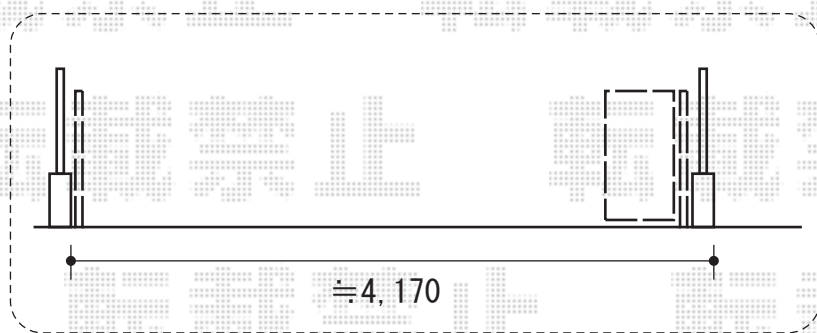

アルシャインII M型 Aタイプ ノンレール 片開き

TOEX アルシャインII M型 Aタイプ ノンレール 片開き
開口幅= 4,092mm
全幅= 4,208mm
たたみ幅= 643mm
高さ= 1,050mm
色： シャイングレー
キャスター数： 3箇所
落棒数： 3本

現場状況や作図制限により概略図の内容と多少の違いが生じることがございます。
施工時は、現場優先とさせて頂きたく思いますので、お立会い頂き、
最終のご指示のほど、何卒、宜しくお願い致します。