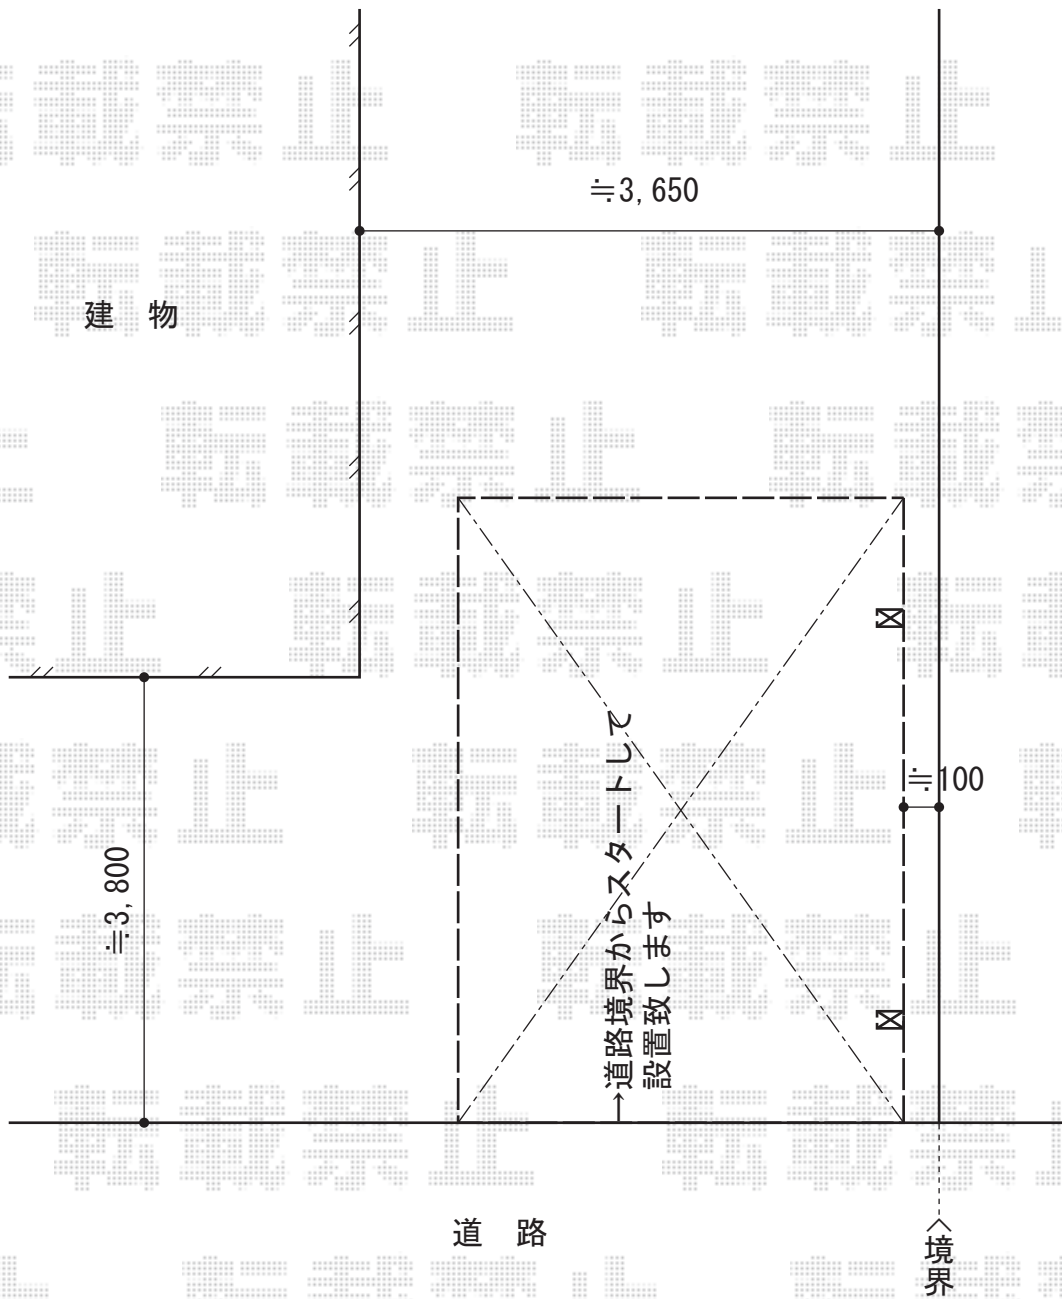

レイナポートグラン 積雪~20cm対応

YKK AP レイナポートグラン 積雪~20cm対応

幅= 2,700mm

奥行= 5,400mm

色： ホワイト

屋根材： 熱線遮断ポリカーボネート(トーマイマット)

柱仕様： ハイルフ柱仕様 (有効高 約2,350mm)

現場状況や作図制限により概略図の内容と多少の違いが生じることがございます。  
施工時は、現場優先とさせて頂きたく思いますので、お立会い頂き、  
最終のご指示のほど、何卒、宜しくお願い致します。