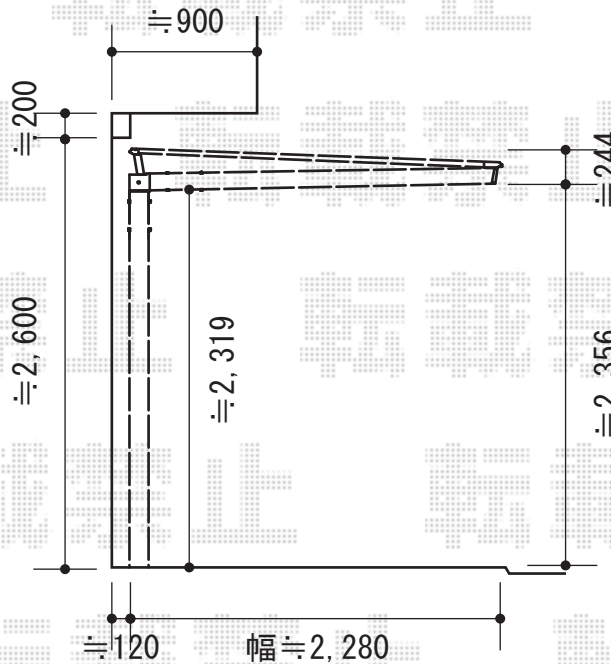

マイリッシュデラックス 前下がり マテリアルカラー 積雪～20cm対応

三協アルミ マイリッシュデラックス 前下がり マテリアルカラー 積雪～20cm対応
 幅= 2,504mm
 奥行= 5,809mm
 色： サンシルバー + トラッドパイン
 屋根材： 熱線遮断FRP板（かすみ調タイプ）
 柱仕様： ロング柱仕様（2,500mm）

現場状況や作図制限により概略図の内容と多少の違いが生じることがございます。
 施工時は、現場優先とさせて頂きたく思いますので、お立会い頂き、
 最終のご指示のほど、何卒、宜しくお願い致します。