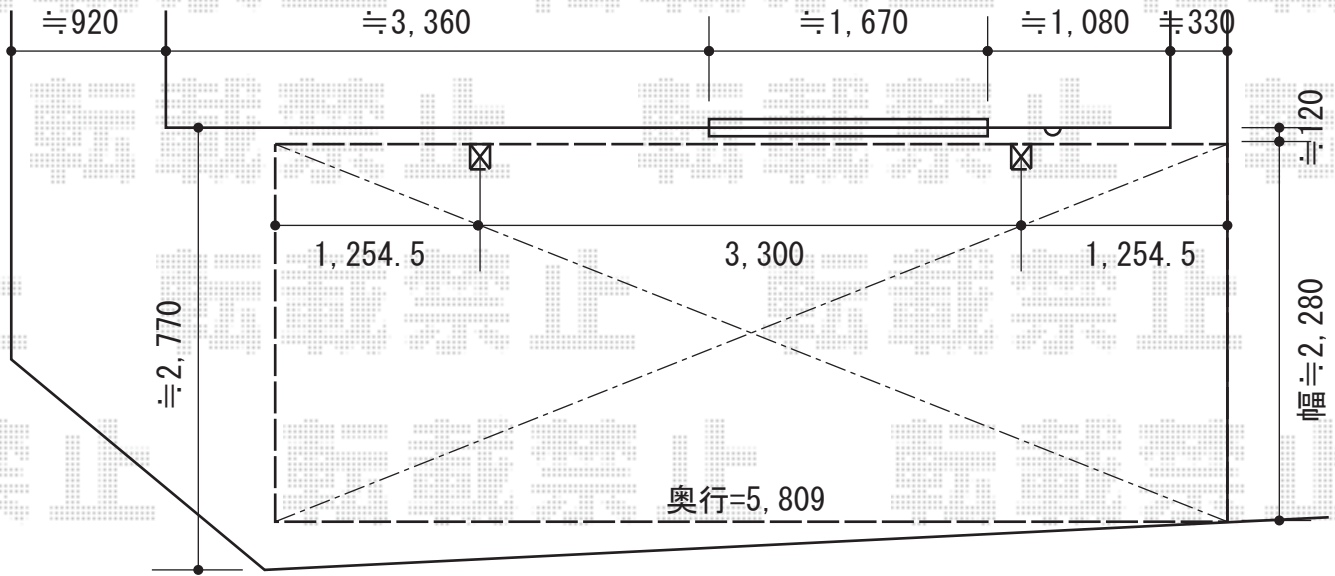

マイリッシュデラックス 前下がり マテリアルカラー 積雪～20cm対応

三協アルミ マイリッシュデラックス 前下がり マテリアルカラー 積雪～20cm対応
 幅= 2,504mm
 奥行= 5,809mm
 色： サンシルバー + トラッドパイン
 屋根材： 熱線遮断FRP板（かすみ調タイプ）
 柱仕様： ロング柱仕様（2,500mm）

現場状況や作図制限により概略図の内容と多少の違いが生じることがございます。
 施工時は、現場優先とさせて頂きたく思いますので、お立会い頂き、
 最終のご指示のほど、何卒、宜しくお願い致します。