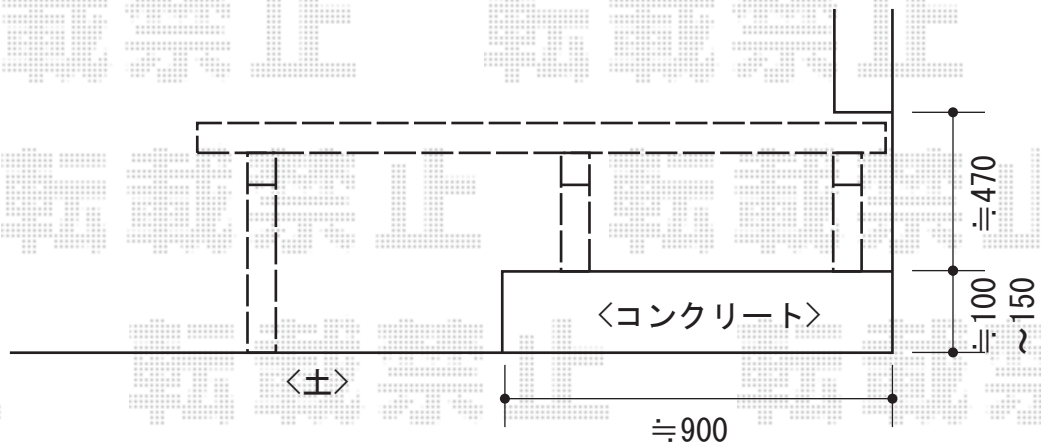

# リウッドデッキ 200

駐車スペース

YKK AP リウッドデッキ 200

間口= 2.0間 (3,651mm)

出幅= 5尺 (1,520mm)

色： ナチュラルブラウン

床板： 縦貼り

幕板： 標準幕板

束柱： Tタイプ (400~550mm) (6箇所) (色： プラチナステン)

束柱： Hタイプ (550~700mm) (3箇所) (色： プラチナステン)

現場状況や作図制限により概略図の内容と多少の違いが生じることがございます。  
 施工時は、現場優先とさせて頂きたく思いますので、お立会い頂き、  
 最終のご指示のほど、何卒、宜しくお願い致します。

EX-SHOP  
[HTTP://WWW.EX-SHOP.NET](http://www.ex-shop.net)