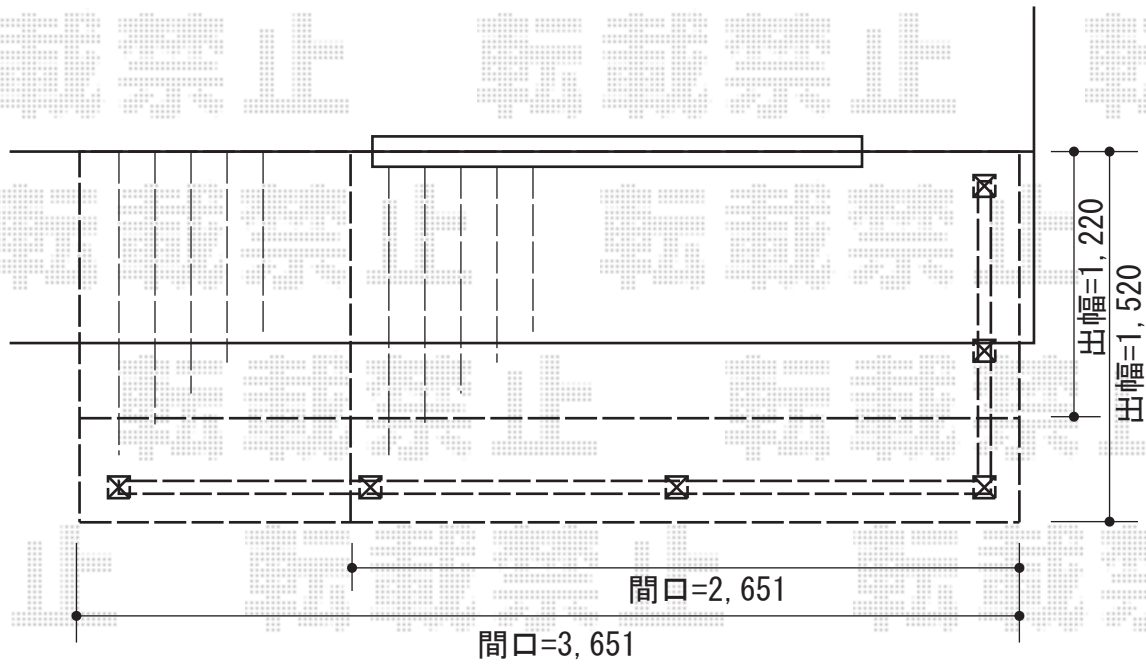

# リウッドデッキ 200

駐車スペース

YKK AP リウッドデッキ 200

間口= 2.0間 (3,651mm)

出幅= 5尺 (1,520mm)

色： ナチュラルブラウン

床板： 縦貼り

幕板： 標準幕板

束柱： Tタイプ (400~550mm) (6箇所) (色： プラチナステン)

束柱： Hタイプ (550~700mm) (3箇所) (色： プラチナステン)

現場状況や作図制限により概略図の内容と多少の違いが生じることがございます。  
 施工時は、現場優先とさせて頂きたく思いますので、お立会い頂き、  
 最終のご指示のほど、何卒、宜しくお願い致します。

EX-SHOP  
[HTTP://WWW.EX-SHOP.NET](http://www.ex-shop.net)