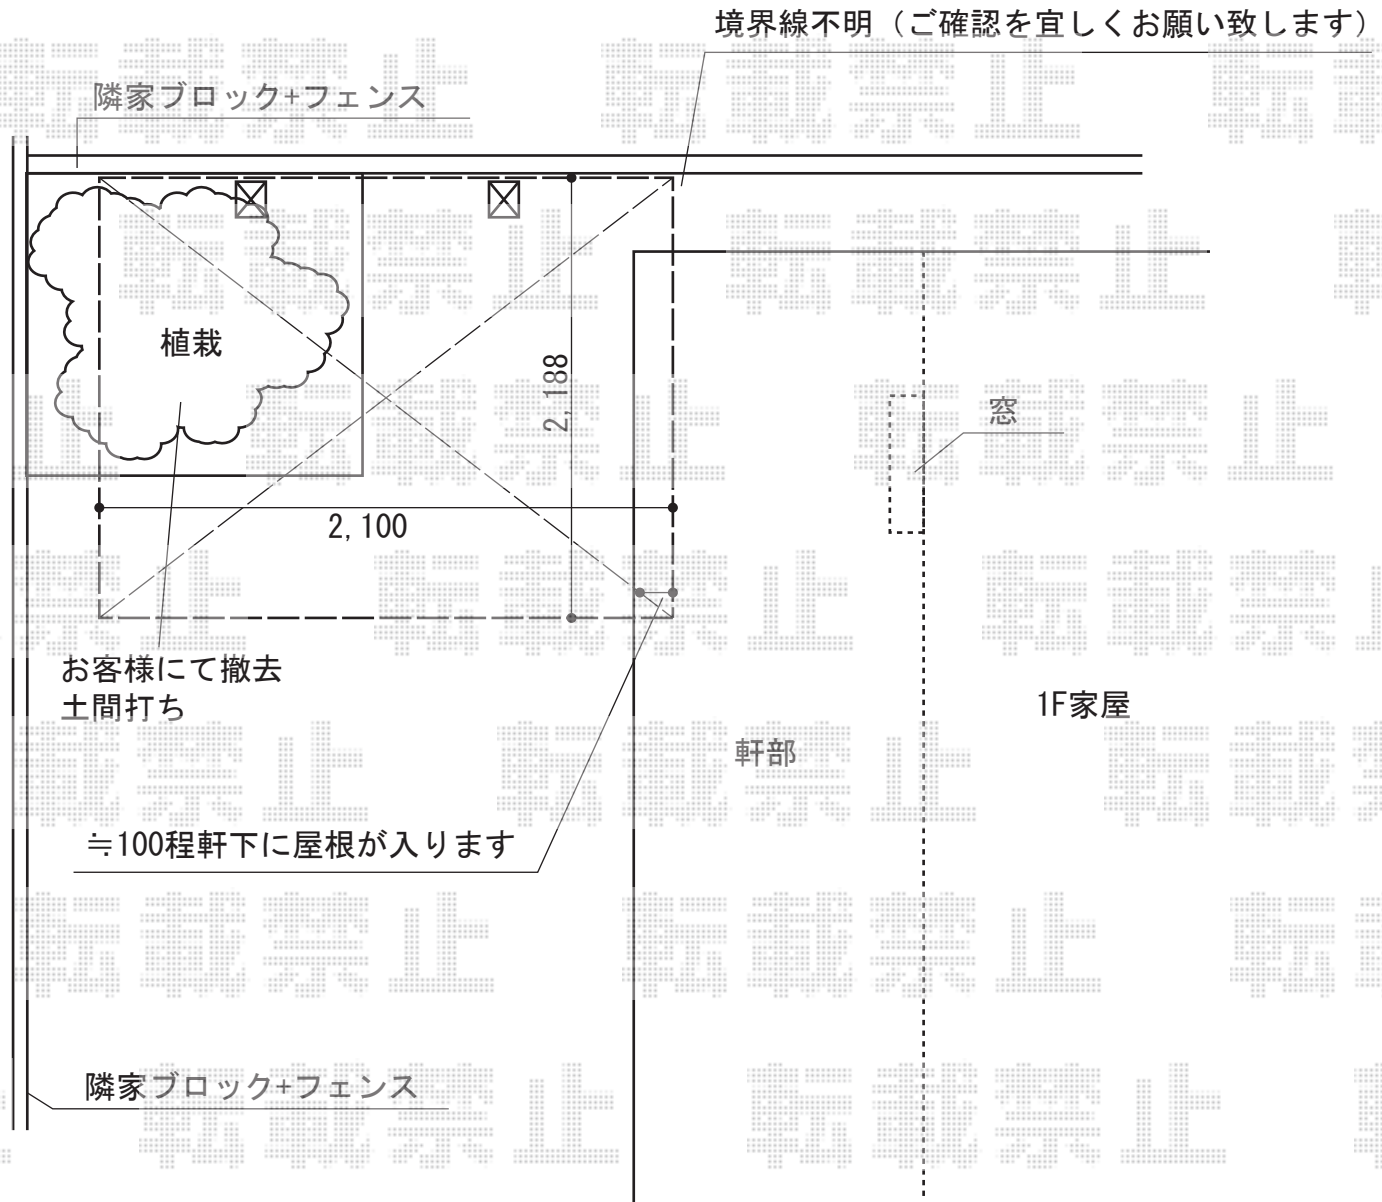

レイナポートグランミニ 積雪～20cm対応

YKK AP レイナポートグランミニ 積雪～20cm対応  
幅= 2,100mm  
奥行= 2,188mm  
色： プラチナステン  
屋根材： ポリカーボネート（アースブルー）  
柱仕様： 標準柱仕様（有効高 約1,814mm）

現場状況や作図制限により概略図の内容と多少の違いが生じることがございます。  
施工時は、現場優先とさせて頂きたく思いますので、お立会い頂き、  
最終のご指示のほど、何卒、宜しくお願い致します。