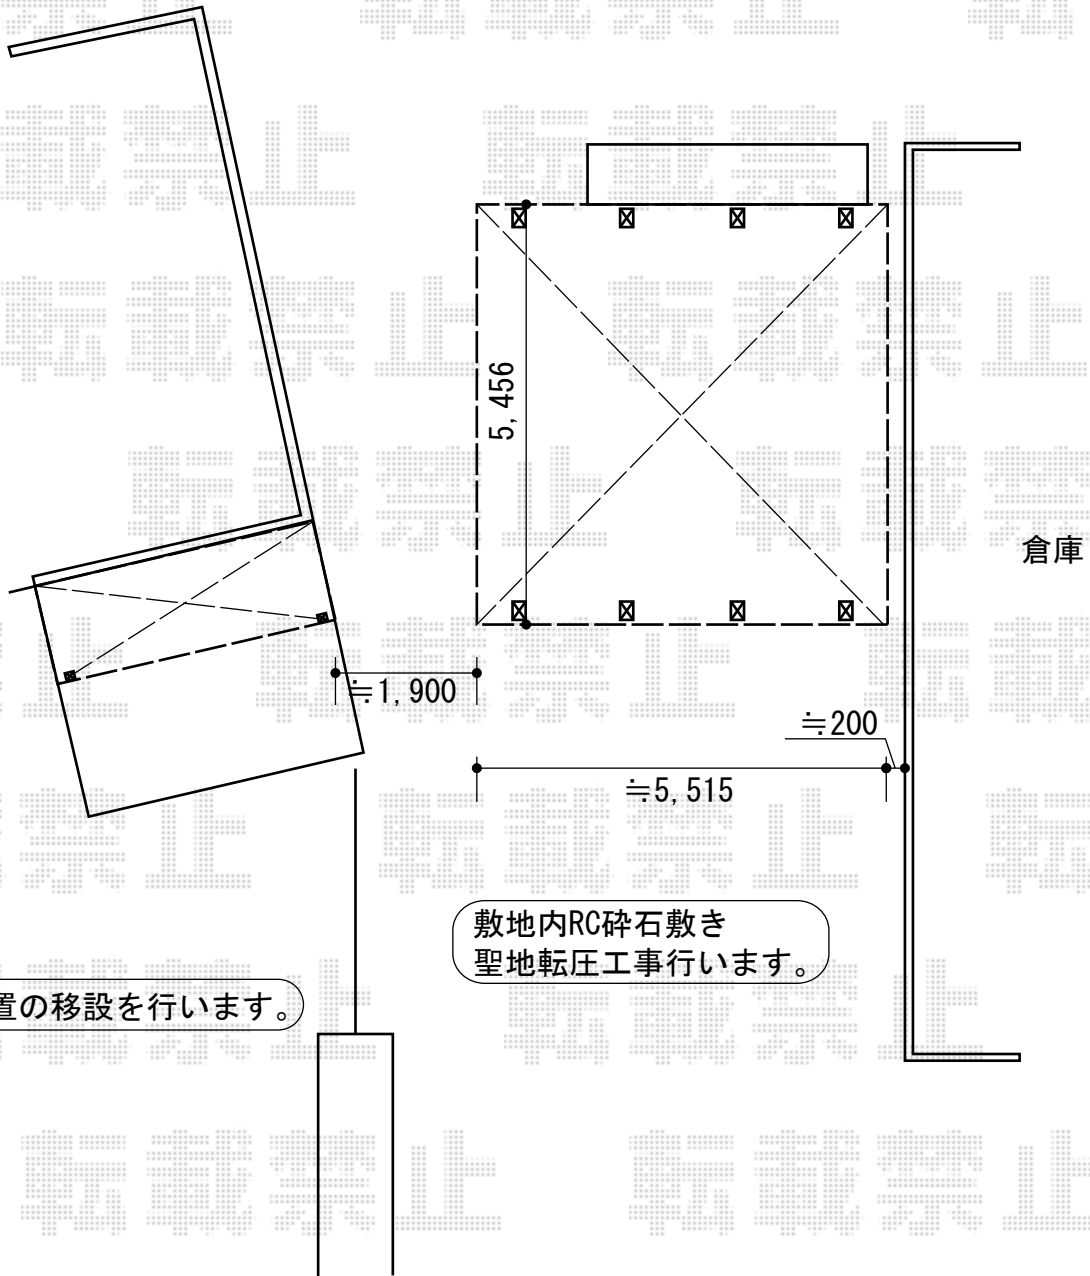

ジーポートバルコニーneo 2台用 標準鼻隠し 背面階段 積雪~100cm対応

物置の移設を行います。

敷地内RC砕石敷き  
聖地転圧工事行います。

YKK AP ジーポートバルコニーneo 2台用  
標準鼻隠し 背面階段 積雪~100cm対応  
幅=5,511mm  
奥行=5,456mm※階段寸法を除く  
色：プラチナステン  
屋根材：スチール折板（ペフ無）  
柱仕様：標準柱仕様（桁下 約2,355mm）  
床材：硬質塩化ビニル（グレイシルバー）