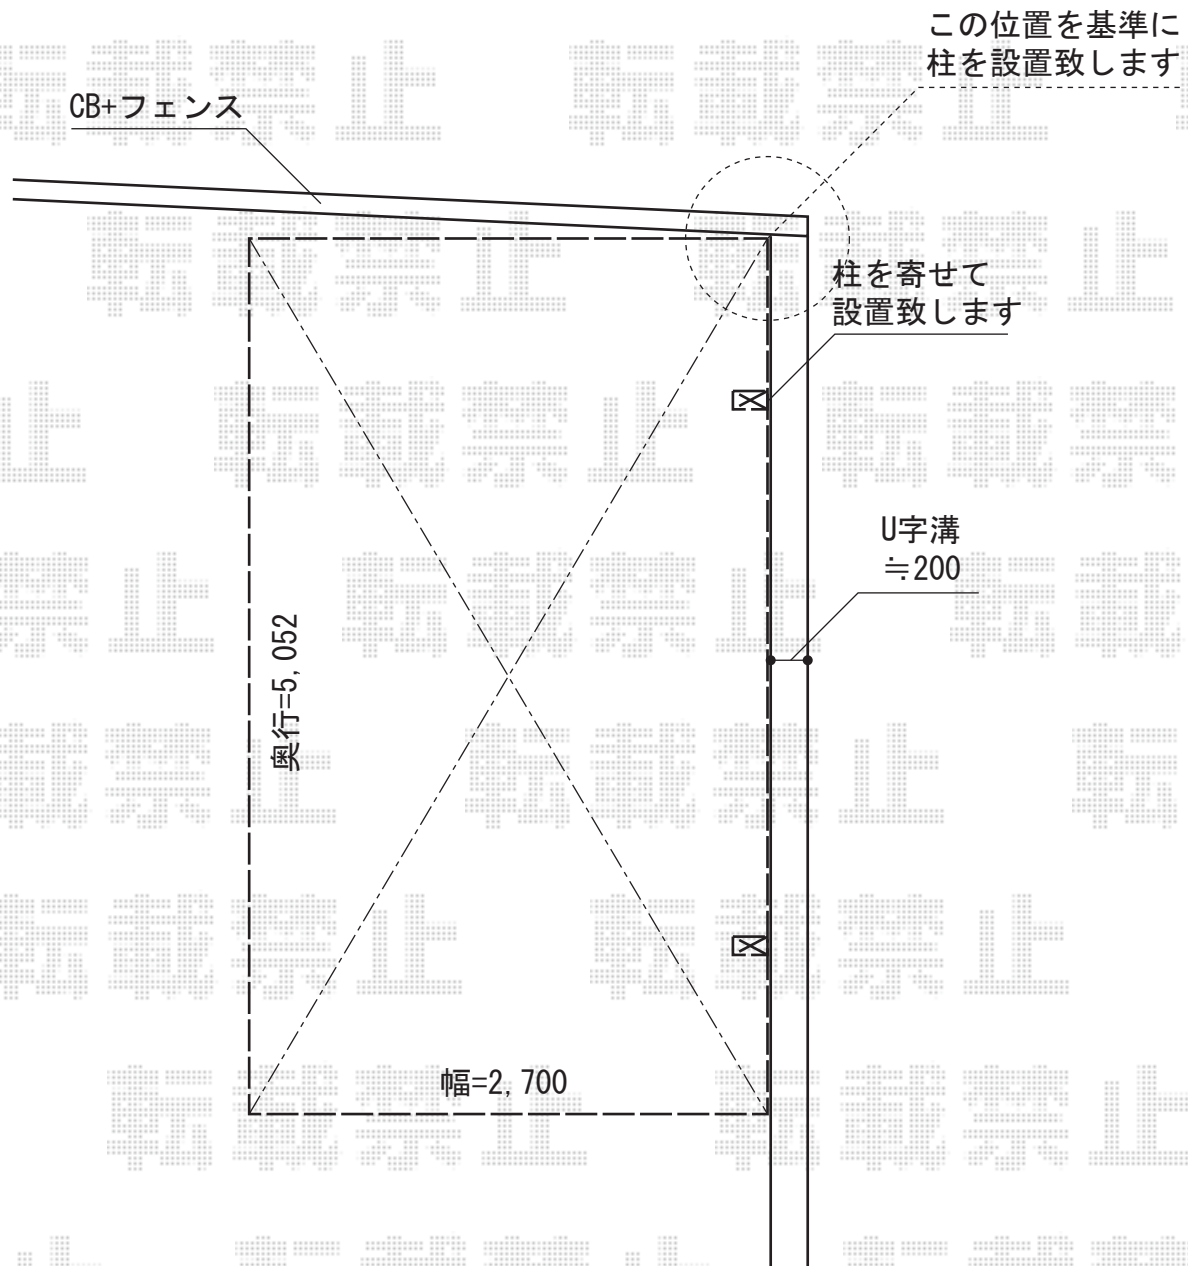

プレシオスポート 積雪～20cm対応

Value Select プレシオスポート 積雪～20cm対応

幅= 2,700mm

奥行= 5,052mm

色： ノーブルステン

屋根材： 熱線遮断ポリカーボネート（スカイブルーマット調）

柱仕様： ハイルフ柱仕様（有効高 約2,250mm）

現場状況や作図制限により概略図の内容と多少の違いが生じることがございます。
施工時は、現場優先とさせて頂きたく思いますので、お立会い頂き、
最終のご指示のほど、何卒、宜しくお願い致します。