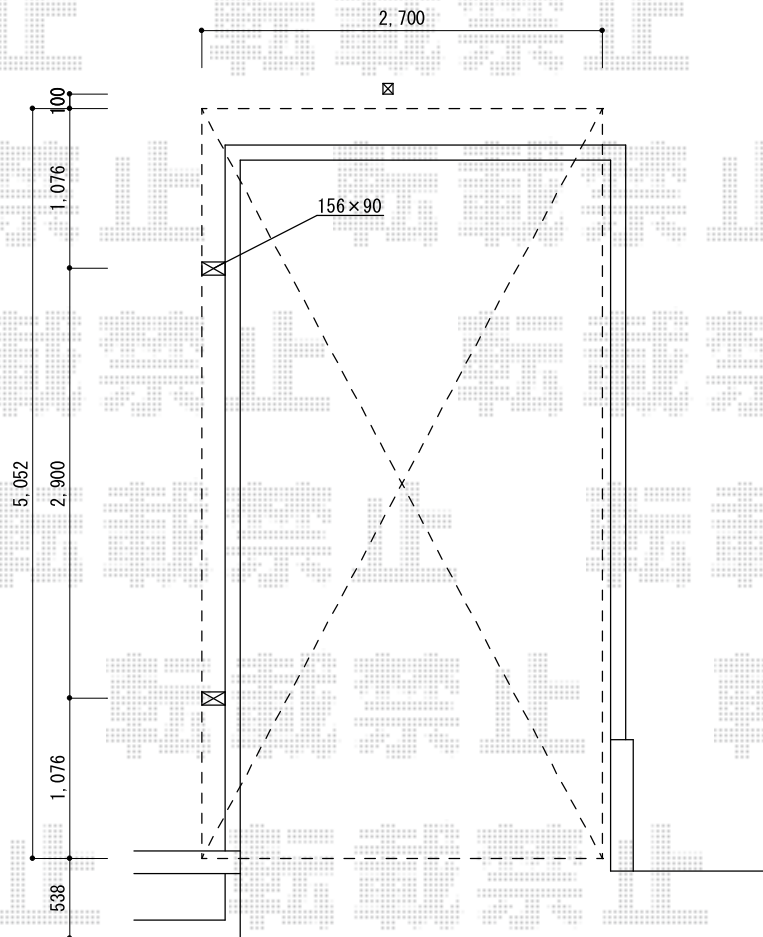

プレシオスポート 積雪～20cm対応

プレシオスポート 積雪～20cm対応

カテゴリ カーポート メーカー Value Select 型番

幅= 2,700mm

奥行= 5,052mm

色： ノーブルステン

屋根材： 熱線遮断ポリカーボネート（スカイブルーマット調）

柱仕様： ハイルフ柱仕様（有効高 約2,250mm）

現場状況や作図制限により概略図の内容と多少の違いが生じることがございます。
施工時は、現場優先とさせていただきますので、お立会い頂き、
最終のご指示のほど、何卒、宜しくお願い致します。

EX-SHOP
HTTP://WWW.EX-SHOP.NET

担当：谷