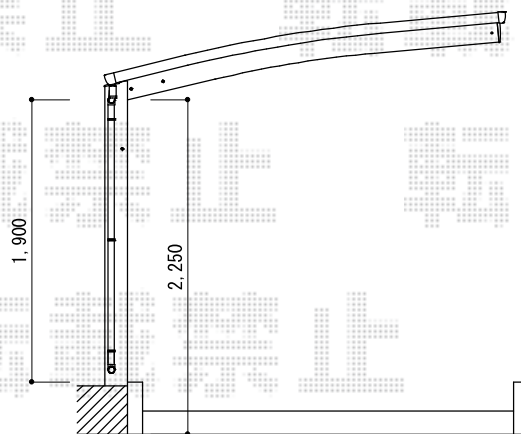

プレシオスポート 積雪～20cm対応

プレシオスポート 積雪～20cm対応

カテゴリ カーポート メーカー Value Select 型番

幅= 2,700mm

奥行= 5,052mm

色： ノーブルステン

屋根材： 熱線遮断ポリカーボネート（スカイブルーマット調）

柱仕様： ハイルフ柱仕様（有効高 約2,250mm）

現場状況や作図制限により概略図の内容と多少の違いが生じることがございます。
施工時は、現場優先とさせていただきますので、お立会い頂き、
最終のご指示のほど、何卒、宜しくお願い致します。

EX-SHOP
HTTP://WWW.EX-SHOP.NET

担当：谷