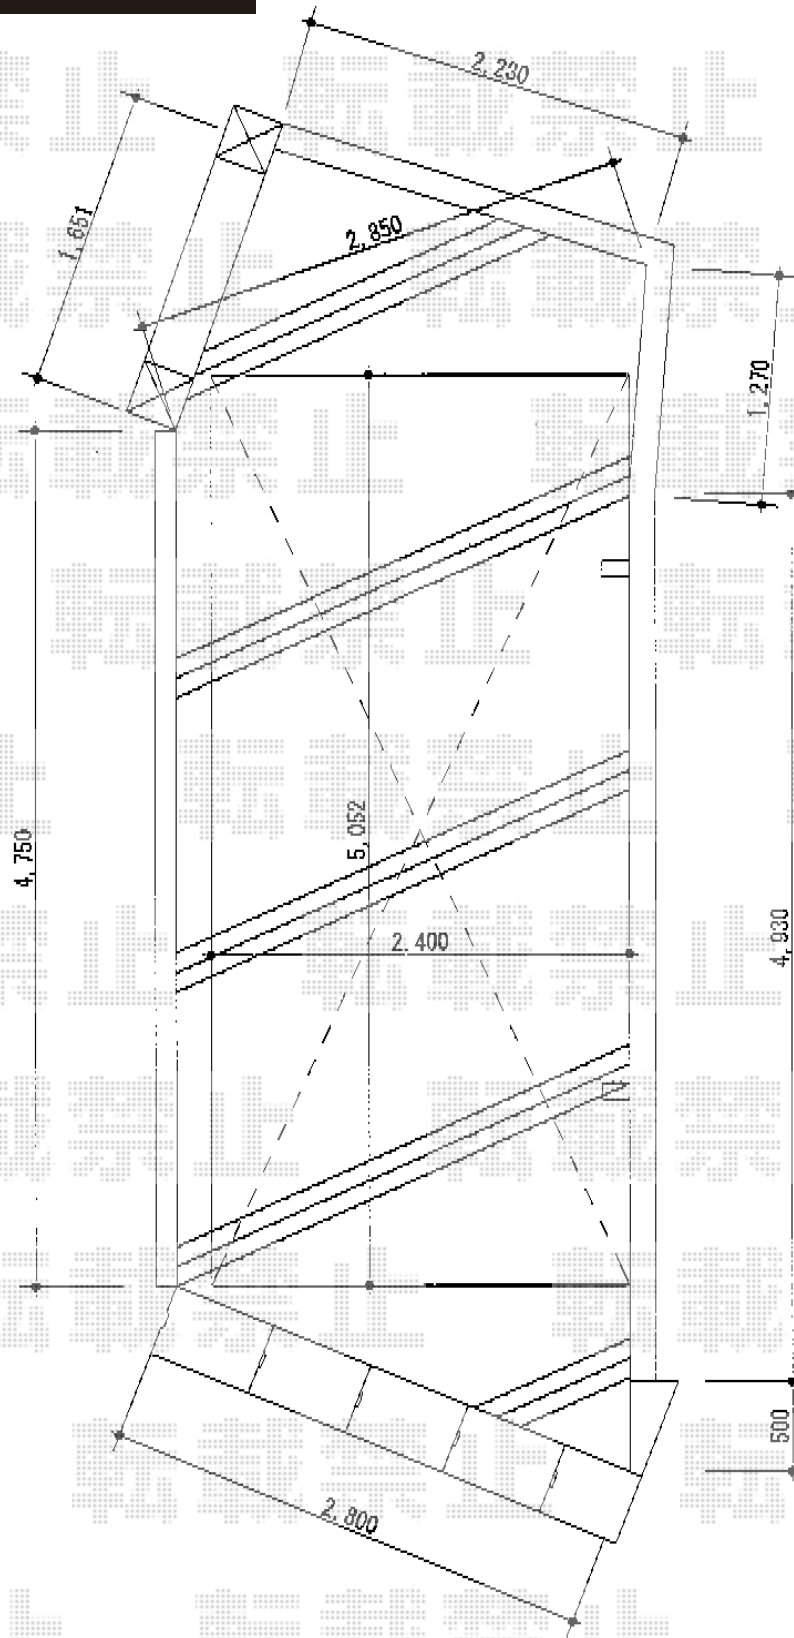

プレシオSPORT 積雪～20cm対応

Value Select プレシオSPORT 積雪～20cm対応  
幅= 2,400mm  
奥行= 5,052mm  
色 : グレースブラウン  
屋根材 : ポリカーボネート (スカイブルー)  
柱仕様 : 標準柱仕様 (有効高 約1,800mm)

Value Select 着脱式サポート柱 2本入  
色 : グレースブラウン

現場状況や作図制限により概略図の内容と多少の違いが生じることがございます。  
施工時は、現場優先とさせて頂きたく思いますので、お立会い頂き、  
最終のご指示のほど、何卒、宜しくお願い致します。