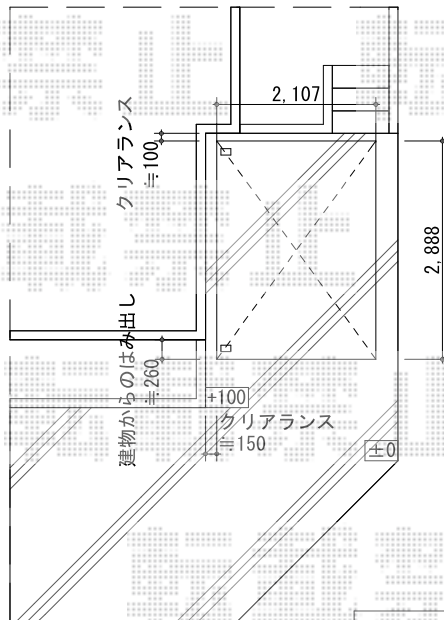

キューブポートプラス ミニ マテリアルカラー

TOEX キューブポートプラス ミニ マテリアルカラー

幅= 2,107mm

奥行= 2,888mm

色： シャイングレー+イタリアンウォールナット

屋根材： ポリカーボネート（クリアマット・すりガラス調）

柱仕様： 標準柱仕様（有効高 約2,236mm）

現場状況や作図制限により概略図の内容と多少の違いが生じることがございます。
施工時は、現場優先とさせて頂きたく思いますので、お立会い頂き、
最終のご指示のほど、何卒、宜しくお願い致します。