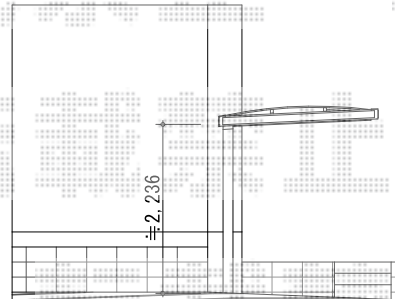

キューブポートプラス ミニ マテリアルカラー

TOEX キューブポートプラス ミニ マテリアルカラー

幅= 2,107mm

奥行= 2,888mm

色： シャイングレー+イタリアンウォールナット

屋根材： ポリカーボネート（クリアマット・すりガラス調）

柱仕様： 標準柱仕様（有効高 約2,236mm）

現場状況や作図制限により概略図の内容と多少の違いが生じることがございます。
施工時は、現場優先とさせて頂きたく思いますので、お立会い頂き、
最終のご指示のほど、何卒、宜しくお願い致します。