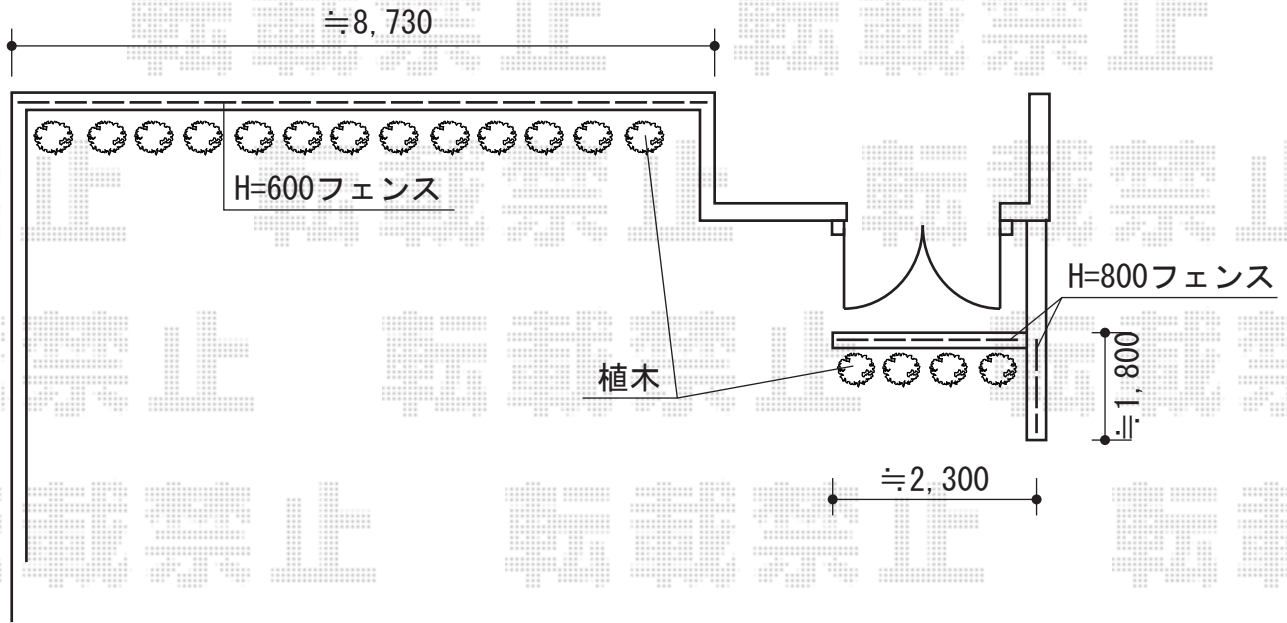

エクスラインフェンス 22型

YKK AP エクスラインフェンス 22型

本体1枚 (W×H) = (1,975mm×600mm) (¥. 16,500-) × 5枚 / (1,975mm×800mm) (¥. 21,500-) × 2枚

自由柱22型 : T-60 (¥4,000) × 6本/T-80 (¥4,500) × 3本

端部カバー : T-60 (¥3,500) × 1本/T-80 (¥4,000) × 1本

エンドキャップ : (¥800) × 2セット

コーナー継手 : T-80 (¥3,000) × 1セット

色 : プラチナステン

現場状況や作図制限により概略図の内容と多少の違いが生じることがございます。
施工時は、現場優先とさせていただきますので、お立会い頂き、
最終のご指示のほど、何卒、宜しくお願い致します。

EX-SHOP
HTTP://WWW.EX-SHOP.NET

担当 : 伏見