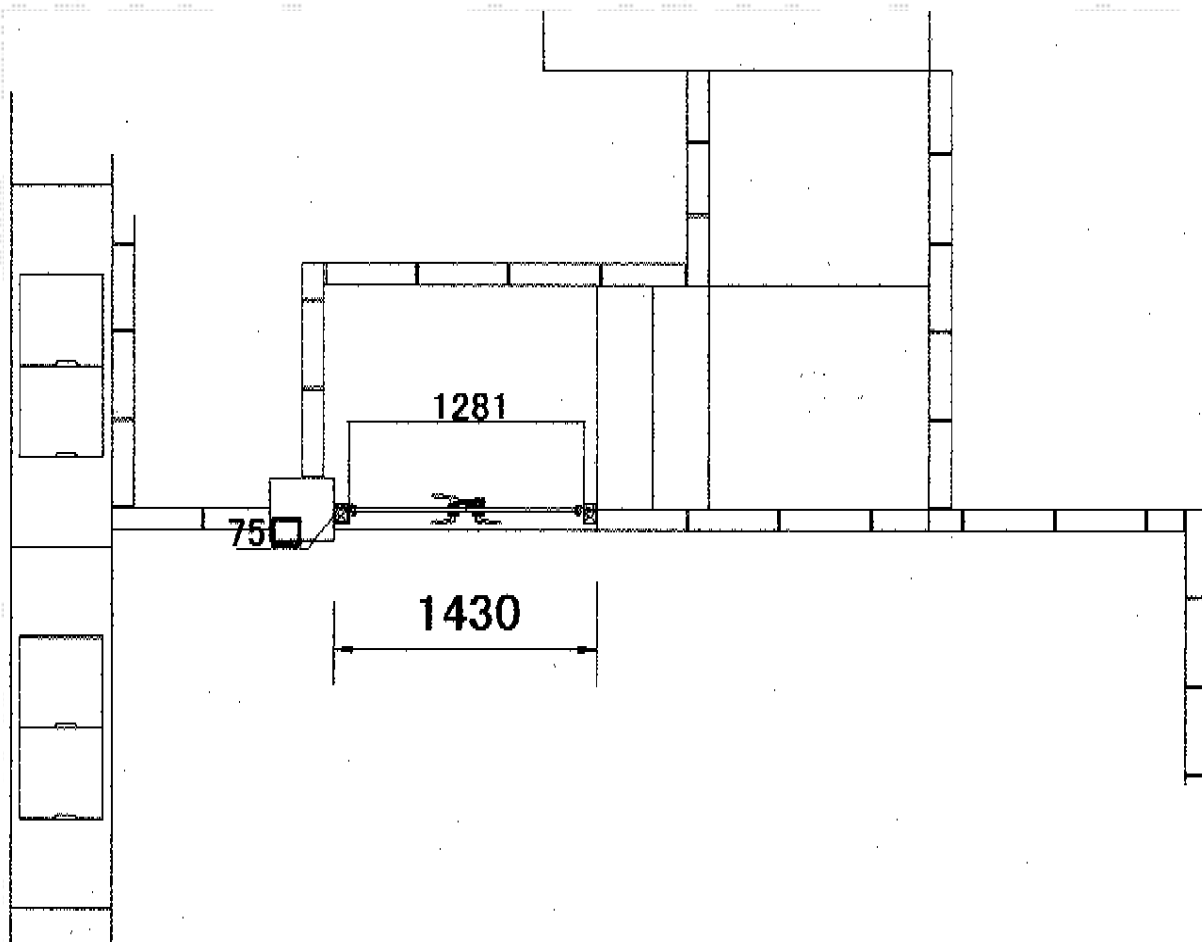

フェスタB型 両開き 柱使用

TOEX フェスタB型 両開き 柱使用
 扉幅 = 600 + 600mm
 扉高 = 1,000mm
 色：マイルドブラック
 錠：鋳物アームA錠
 開き：内開き

現場状況や作図制限により概略図の内容と多少の違いが生じることがございます。
 施工時は、現場優先とさせて頂きたく思いますので、お立会い頂き、
 最終のご指示のほど、何卒、宜しくお願い致します。

EX-SHOP
[HTTP://WWW.EX-SHOP.NET](http://www.ex-shop.net)