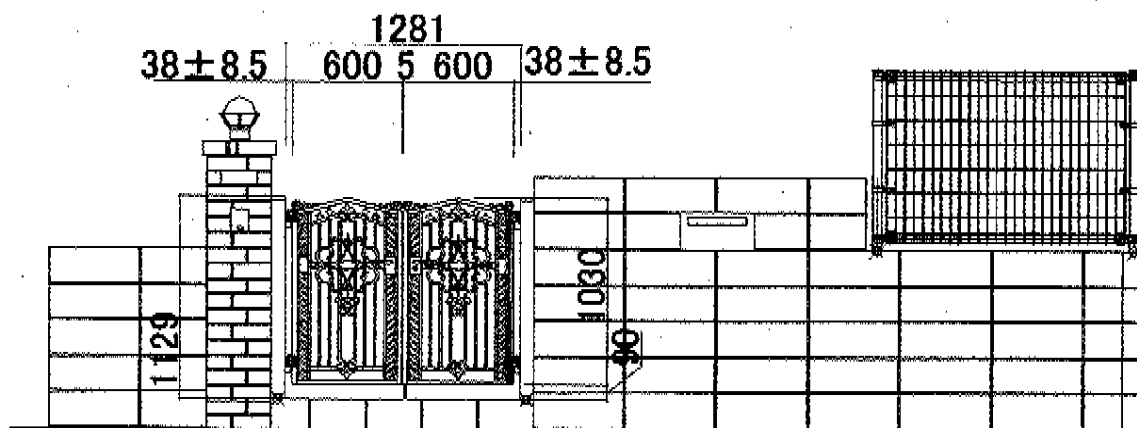

フェスタB型 両開き 柱使用

TOEX フェスタB型 両開き 柱使用
 扉幅 = 600 + 600mm
 扉高 = 1,000mm
 色：マイルドブラック
 錠：鋳物アームA錠
 開き：内開き

現場状況や作図制限により概略図の内容と多少の違いが生じることがございます。
 施工時は、現場優先とさせて頂きたく思いますので、お立会い頂き、
 最終のご指示のほど、何卒、宜しくお願い致します。

EX-SHOP
[HTTP://WWW.EX-SHOP.NET](http://www.ex-shop.net)