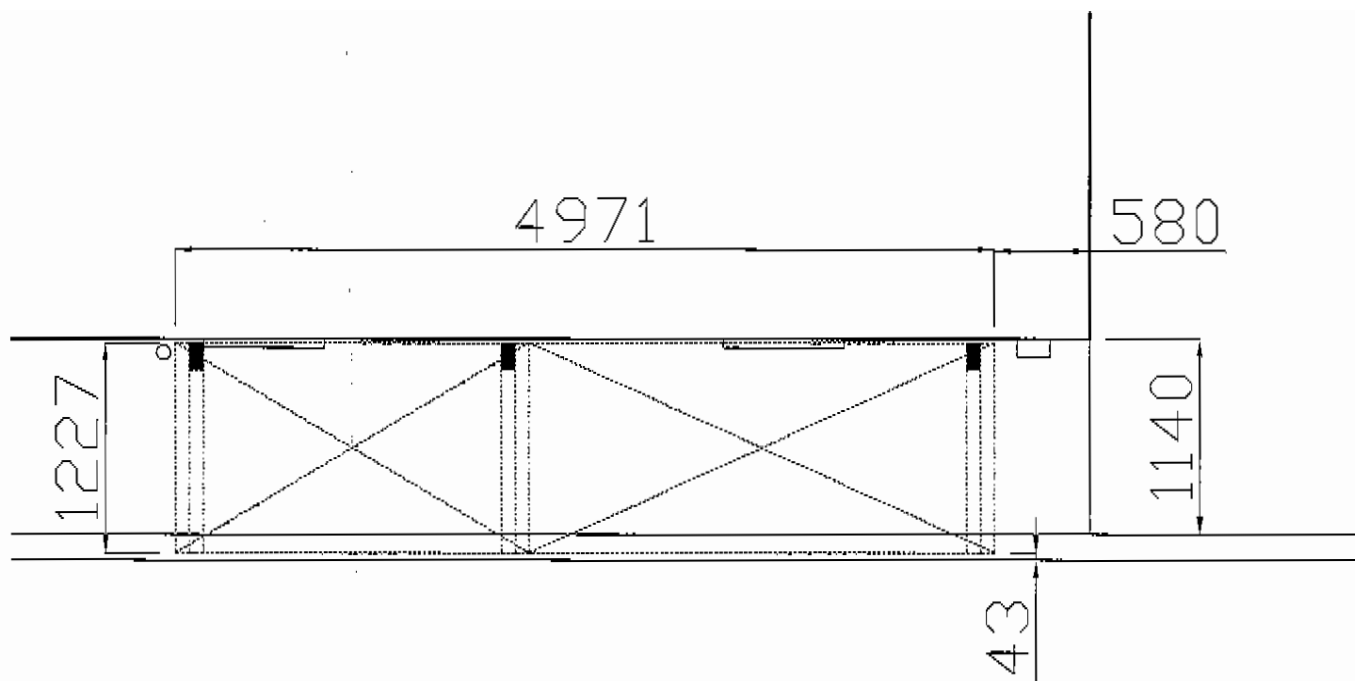

エクススーフ 独立前下がり テラスタイプ 連棟 積雪~20cm対応

トステム エクススーフ 独立前下がり テラスタイプ 連棟 積雪~20cm対応
間口= 1.5間+連棟用1.0間 (屋根幅4,971mm)
出幅= 4尺 (1,227mm)
色: シャイングレー
屋根材: ポリカーボネート (クリアマット・すりガラス調)
柱仕様: ロング柱24 (有効高 約2,400mm) (3本)

現場状況や作図制限により概略図の内容と多少の違いが生じることがございます。
施工時は、現場優先とさせて頂きたく思いますので、お立会い頂き、
最終のご指示のほど、何卒、宜しくお願い致します。