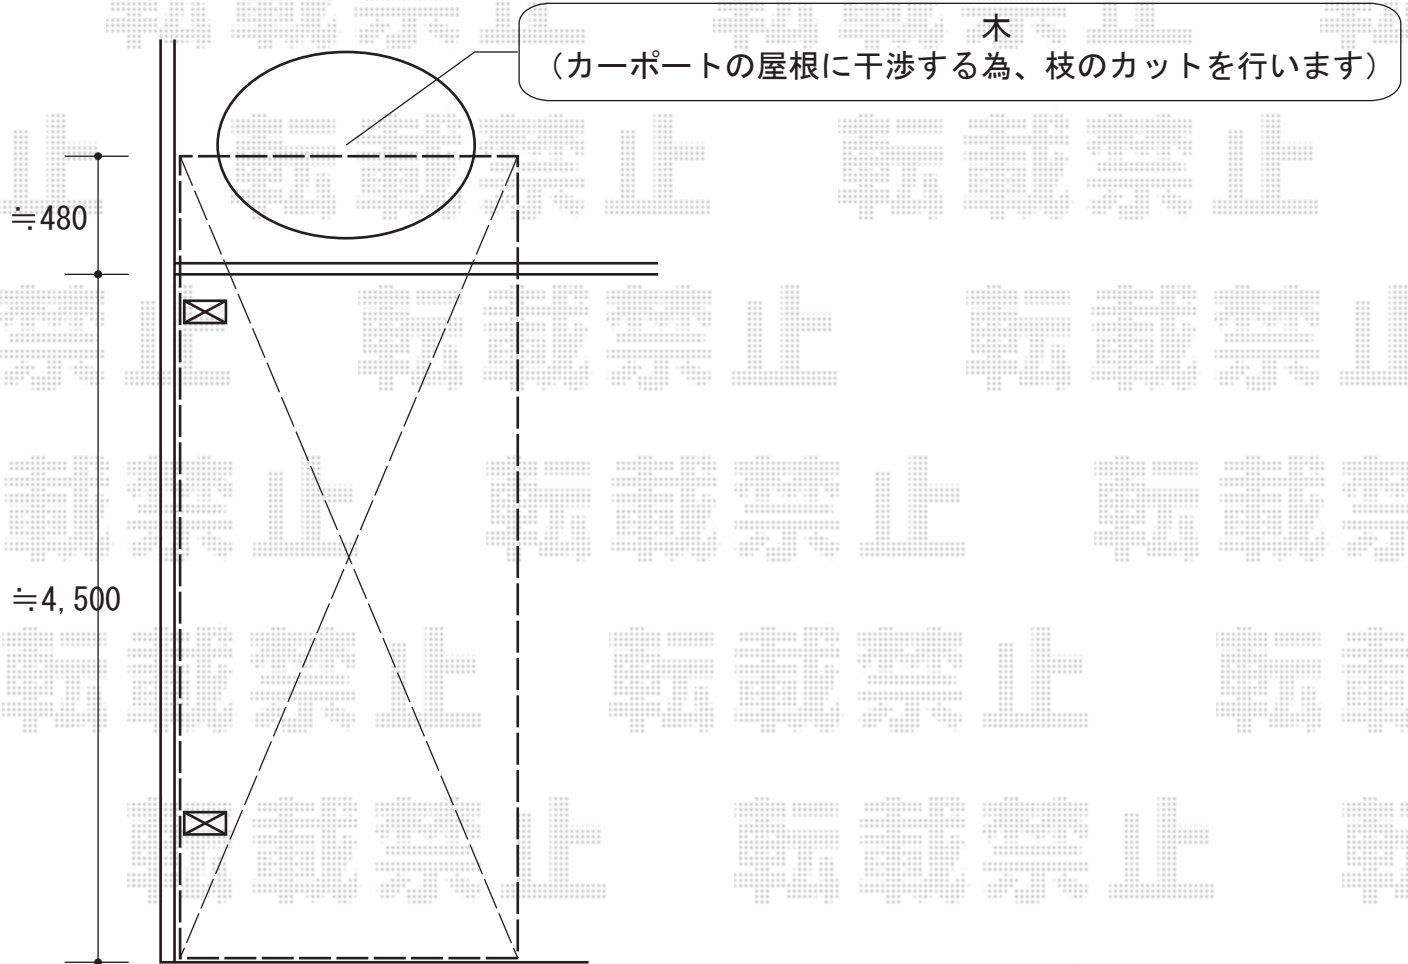

カーポートシグマIII 積雪～20cm対応

トステム カーポートシグマIII 積雪～20cm対応
幅=2,401mm
奥行=4,980mm
色：ブロンズ
屋根材：ポリカーボネート（ブラウン）
柱仕様：標準柱仕様（有効高 約1,800mm）

現場状況や作図制限により概略図の内容と多少の違いが生じることがございます。
施工時は、現場優先とさせて頂きたく思いますので、お立会い頂き、
最終のご指示のほど、何卒、宜しくお願い致します。