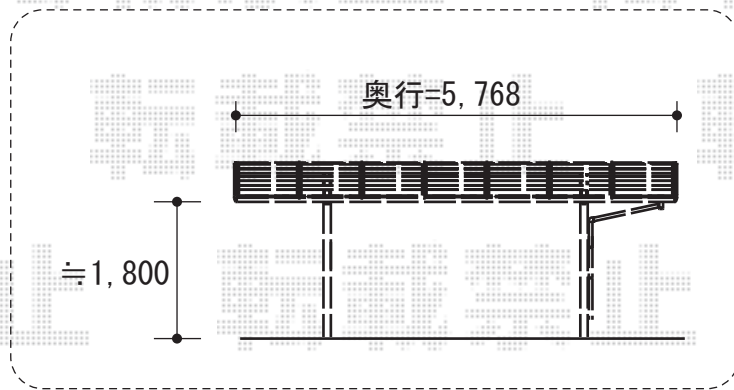

レイナポートグラン 積雪~20cm対応

YKK AP レイナポートグラン 積雪~20cm対応

幅= 2,400mm

奥行= 5,768mm

色： プラチナステン

屋根材： 熱線遮断ポリカーボネート（アースブルーマット調）

柱仕様： 標準柱仕様（有効高 約2,000mm）

YKK AP 枯葉よけネット

幅= 57用

色： カームブラック

数量： 1セット

現場状況や作図制限により概略図の内容と多少の違いが生じることがございます。
施工時は、現場優先とさせて頂きたく思いますので、お立会い頂き、
最終のご指示のほど、何卒、宜しくお願い致します。

EX-SHOP
HTTP://WWW.EX-SHOP.NET

担当：宅島