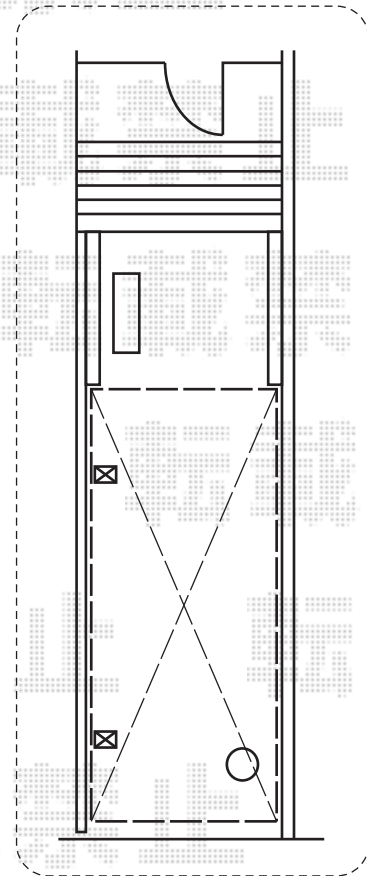

レイナポートグラン 積雪~20cm対応

YKK AP レイナポートグラン 積雪~20cm対応

幅= 2,400mm

奥行= 5,768mm

色： プラチナステン

屋根材： 熱線遮断ポリカーボネート（アースブルーマット調）

柱仕様： 標準柱仕様（有効高 約2,000mm）

YKK AP 枯葉よけネット

幅= 57用

色： カームブラック

数量： 1セット

現場状況や作図制限により概略図の内容と多少の違いが生じることがございます。
施工時は、現場優先とさせて頂きたく思いますので、お立会い頂き、
最終のご指示のほど、何卒、宜しくお願い致します。

EX-SHOP
HTTP://WWW.EX-SHOP.NET

担当：宅島