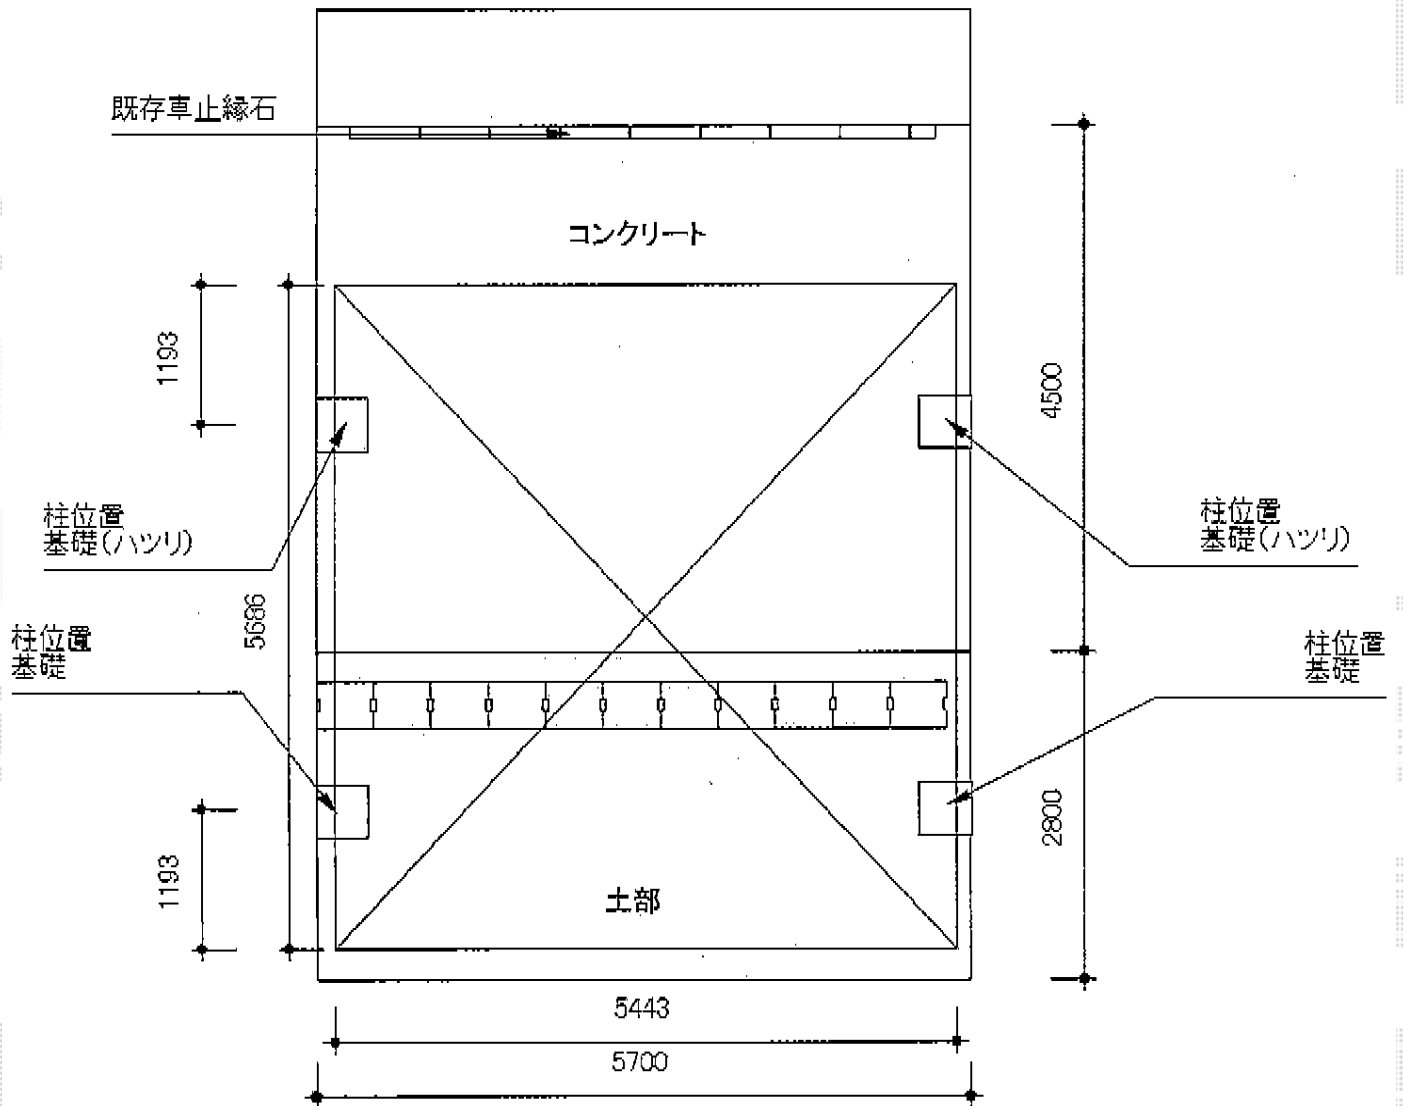

カーブポートシグマIII ワイド 積雪～20cm対応

トステム カーブポートシグマIII ワイド 積雪～20cm対応
幅= 5,443mm
奥行= 5,686mm
色：オータムブラウン
屋根材：熱線吸収アクアポリカーボネート（ライトブルー）
柱仕様：ロング柱23仕様（有効高 約2,300mm）

現場状況や作図制限により概略図の内容と多少の違いが生じることがございます。
施工時は、現場優先とさせて頂きたく思いますので、お立会い頂き、
最終のご指示のほど、何卒、宜しくお願い致します。