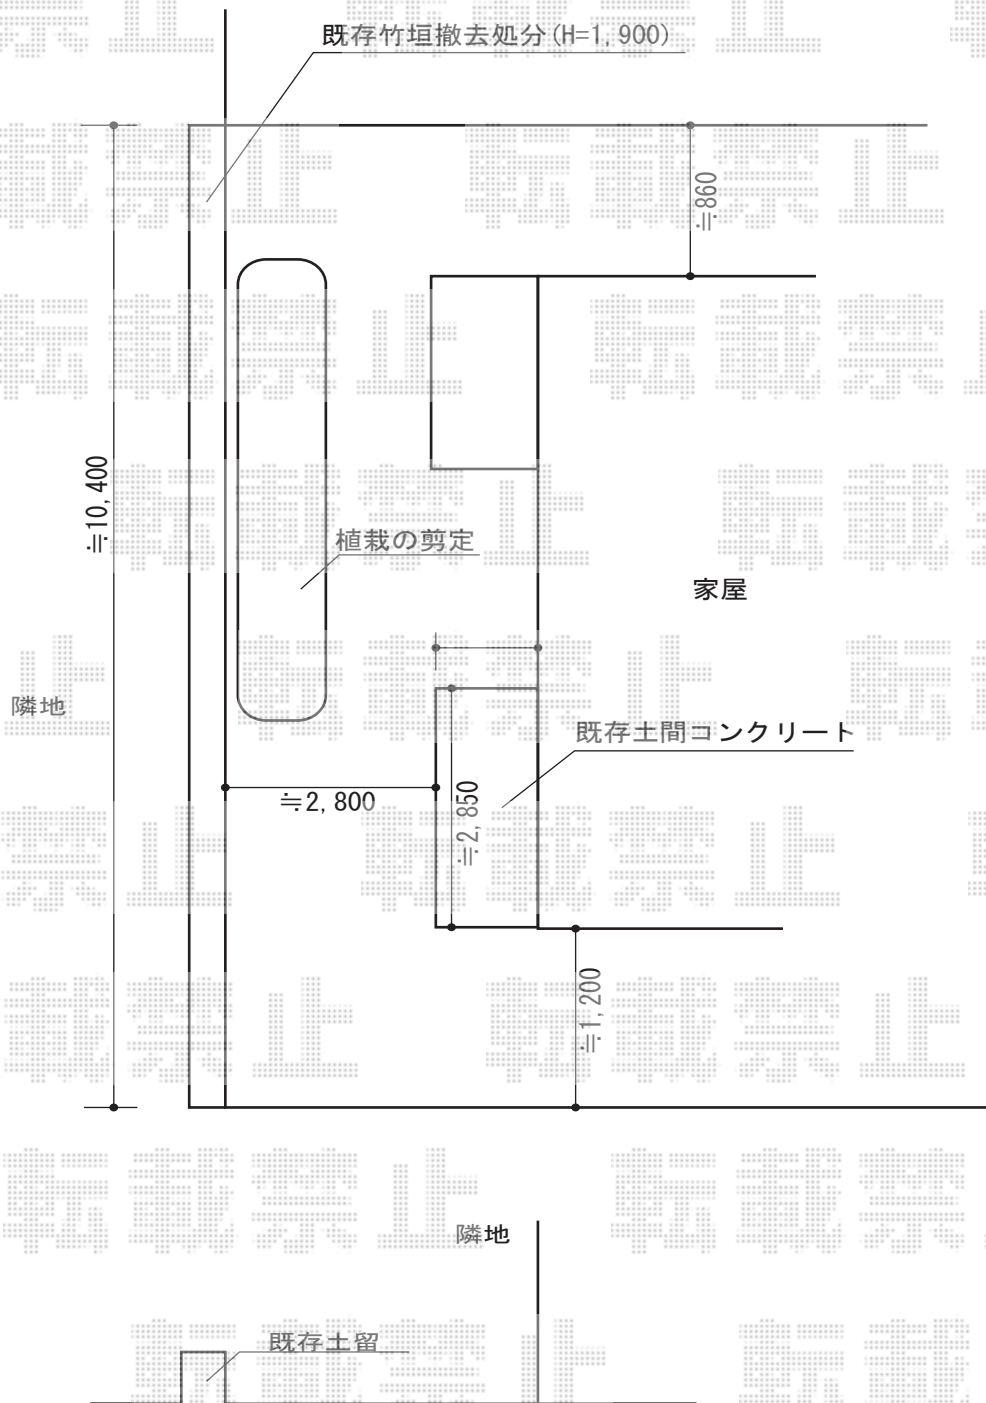

エバーこだわりログフェンス3型 片面タイプ

タカショー エバーこだわりログフェンス3型 片面タイプ
本体1枚 (W×H) = (1,950×1,800mm)
基本型 : 1セット
追加型 : 5セット
色 : 【仮】チーク

現場状況や作図制限により概略図の内容と多少の違いが生じることがございます。
施工時は、現場優先とさせていただきますので、お立会い頂き、
最終のご指示のほど、何卒、宜しくお願い致します。