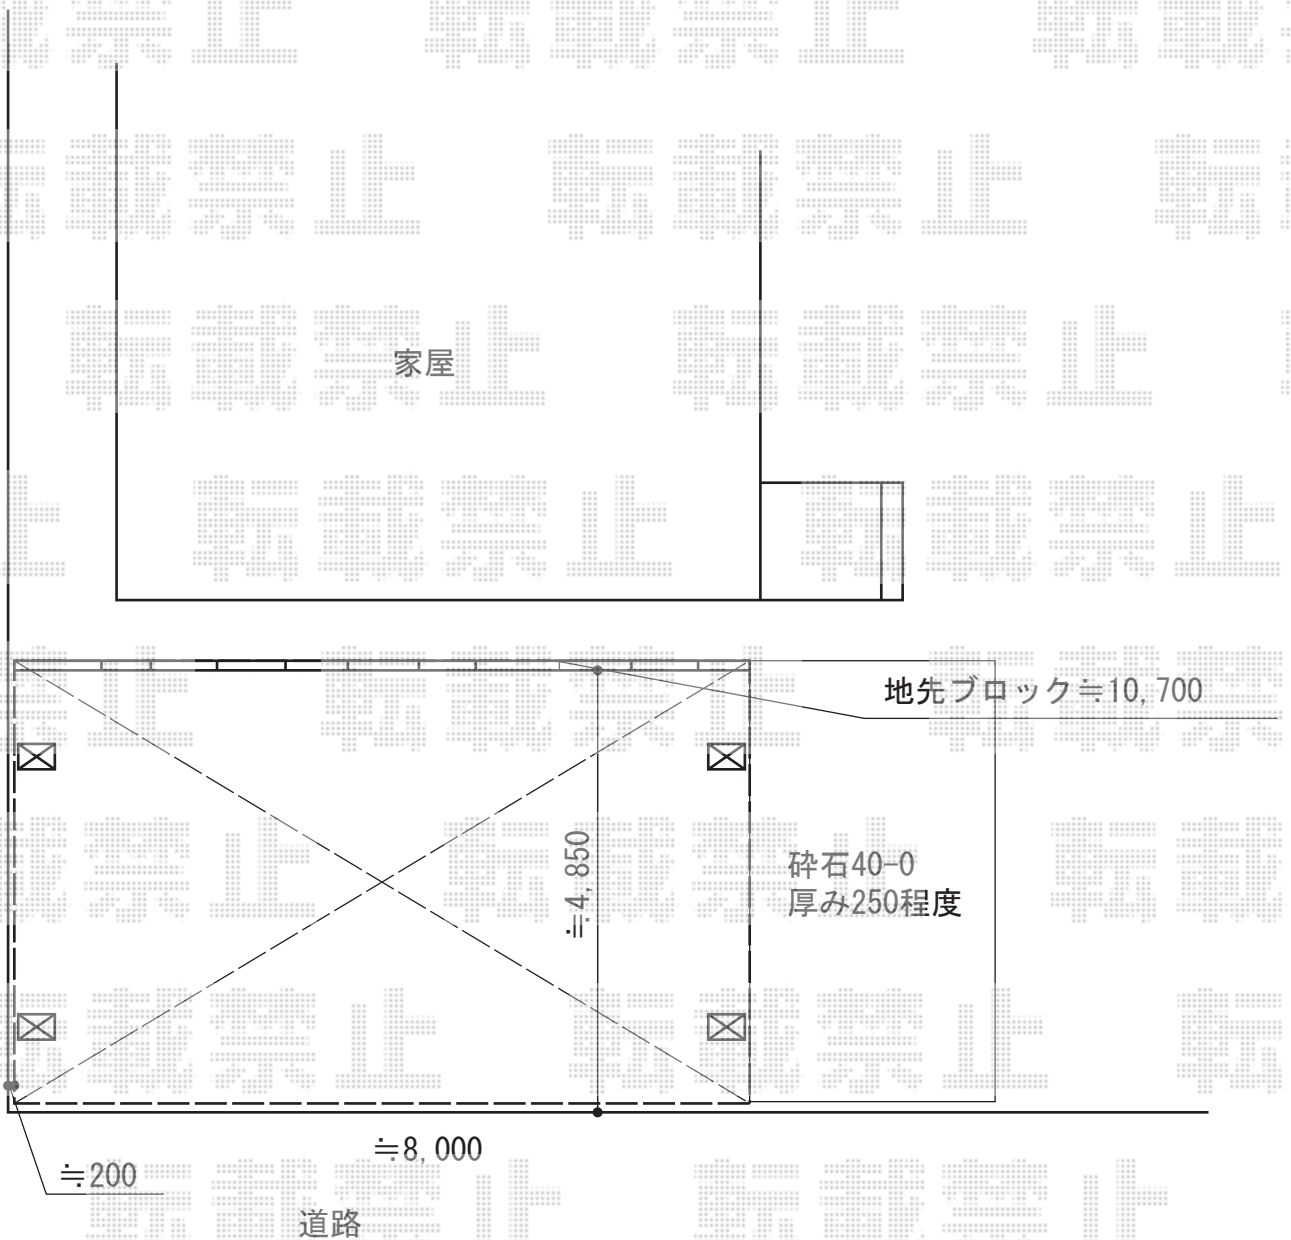

アーキデュオ ワイド 3台用

TOEX アーキデュオ ワイド 3台用

幅=7,211mm

奥行=5,019mm

色：シャイングレー

屋根材：熱線吸収ポリカーボネート（クリアブルーS・すりガラス調）

柱仕様：標準柱仕様（有効高 約2,300mm）

現場状況や作図制限により概略図の内容と多少の違いが生じることがございます。
施工時は、現場優先とさせて頂きたく思いますので、お立会い頂き、
最終のご指示のほど、何卒、宜しくお願い致します。