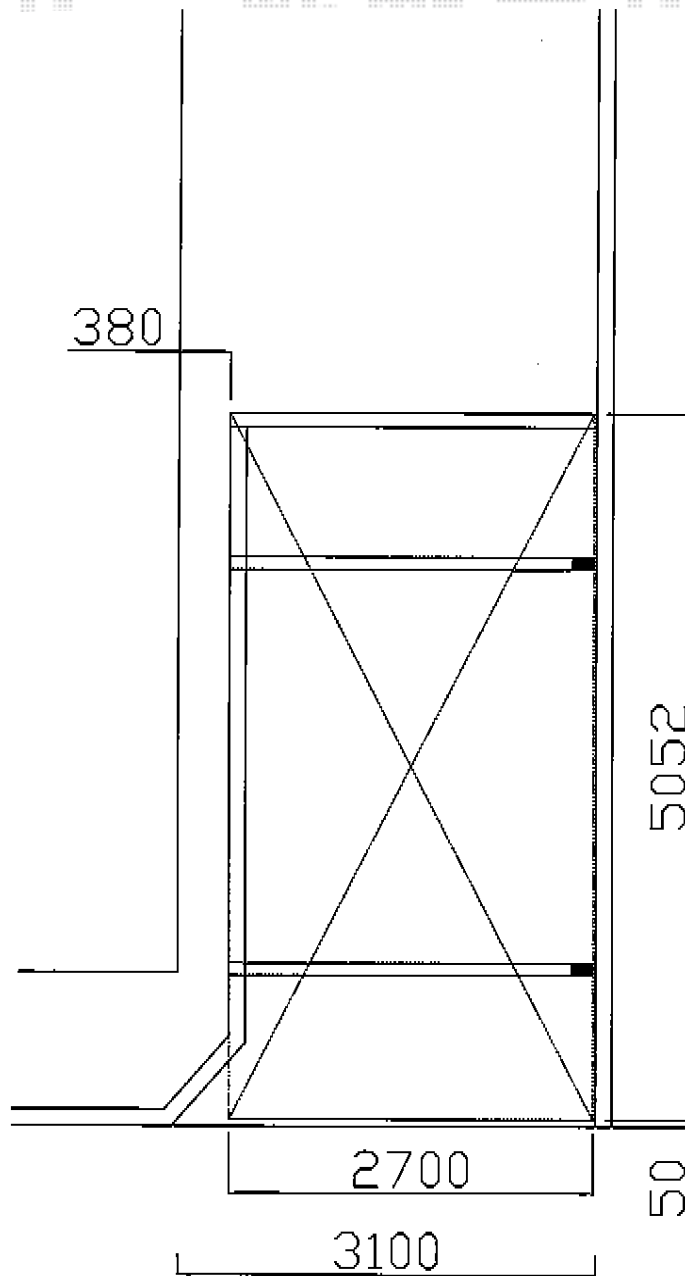

レイナポートグラン 積雪～20cm対応

レイナポートグラン 積雪～20cm対応

カテゴリ カーポート メーカー YKK AP 型番

幅= 2,700mm

奥行= 5,052mm

色： プラチナステン

屋根材： 熱線遮断ポリカーボネート(トーメイマット)

柱仕様： ハイルーフ柱仕様(有効高 約2,350mm)

オプション： 枯葉よけネット(51/54兼用)×1

オプション： 柱カバー(小)2枚入×1

現場状況や作図制限により概略図の内容と多少の違いが生じることがございます。
施工時は、現場優先とさせていただきますので、お立会い頂き、
最終のご指示のほど、何卒、宜しくお願い致します。

EX-SHOP
HTTP://WWW.EX-SHOP.NET

担当：谷