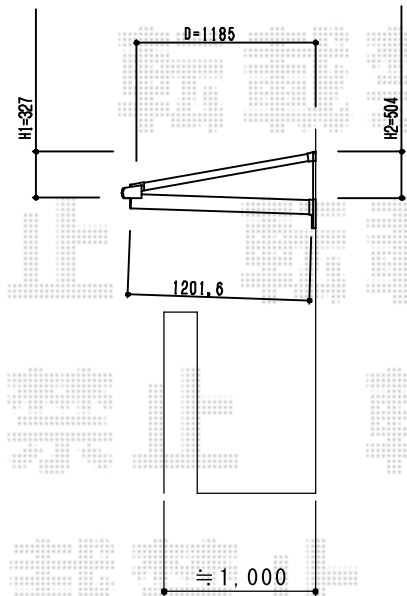

ライザーテラスII F型 ルーフタイプ 単体 積雪～20cm対応

トステム ライザーテラスII F型 ルーフタイプ 単体 積雪～20cm対応
間口= 関東間2.0間 (方杖芯々3,660mm 屋根幅3,660mm)
出幅= 4尺 (1,185mm)
色: ホワイト
屋根材: ポリカーボネート (クリアマット・すりガラス調)
柱仕様: 柱無しタイプ
施工方法: 下止め仕様

現場状況や作図制限により概略図の内容と多少の違いが生じることがございます。
施工時は、現場優先とさせて頂きたく思いますので、お立会い頂き、
最終のご指示のほど、何卒、宜しくお願い致します。