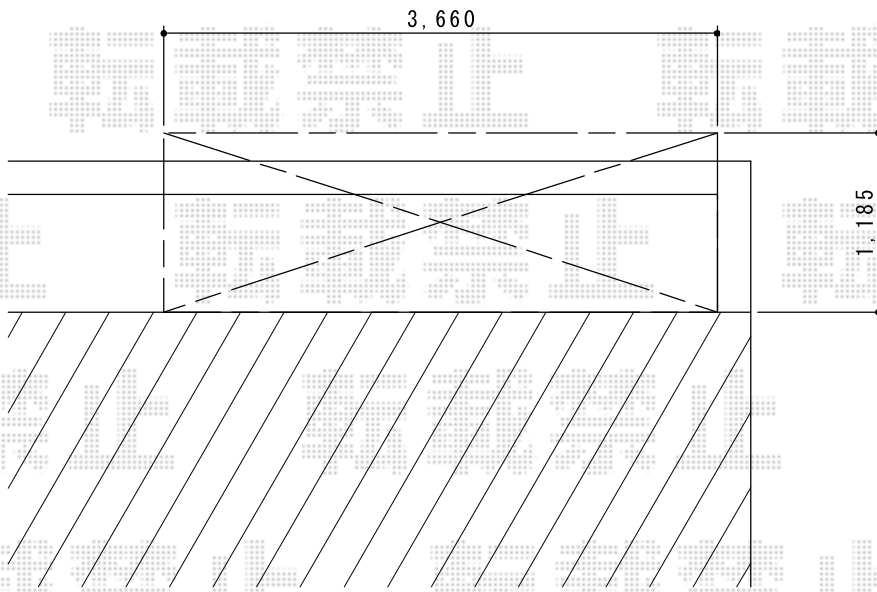

ライザーテラスII F型 ルーフタイプ 単体 積雪～20cm対応

トステム ライザーテラスII F型 ルーフタイプ 単体 積雪～20cm対応
間口= 関東間2.0間 (方杖芯々3,660mm 屋根幅3,660mm)
出幅= 4尺 (1,185mm)
色: ホワイト
屋根材: ポリカーボネート (クリアマット・すりガラス調)
柱仕様: 柱無しタイプ
施工方法: 下止め仕様

現場状況や作図制限により概略図の内容と多少の違いが生じることがございます。
施工時は、現場優先とさせて頂きたく思いますので、お立会い頂き、
最終のご指示のほど、何卒、宜しくお願い致します。