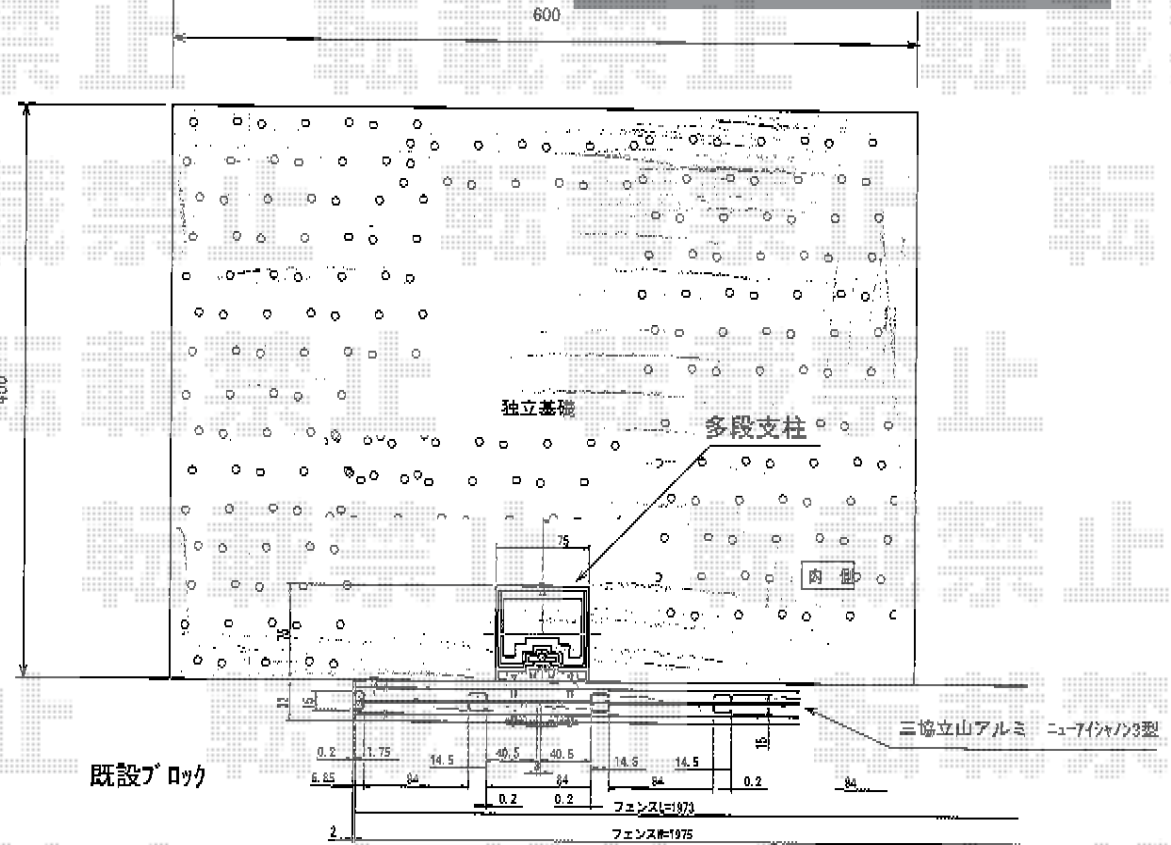

ニューアイシャノン3型 多段支柱

三協立山アルミ ニューアイシャノン3型

三協アルミ ニューアイシャノン3型 多段支柱
 本体 (W×H) = (1,973×800mm) × 2枚
 3段施工用フリー支柱 : 24×2本
 上下取付金具 : 2セット
 中間取付金具 : 2セット
 小口キャップ : 2セット
 連結材セット : 2セット
 色 : ブラック

現場状況や作図制限により概略図の内容と多少の違いが生じることがございます。
 施工時は、現場優先とさせて頂きたく思いますので、お立会い頂き、
 最終のご指示のほど、何卒、宜しくお願い致します。