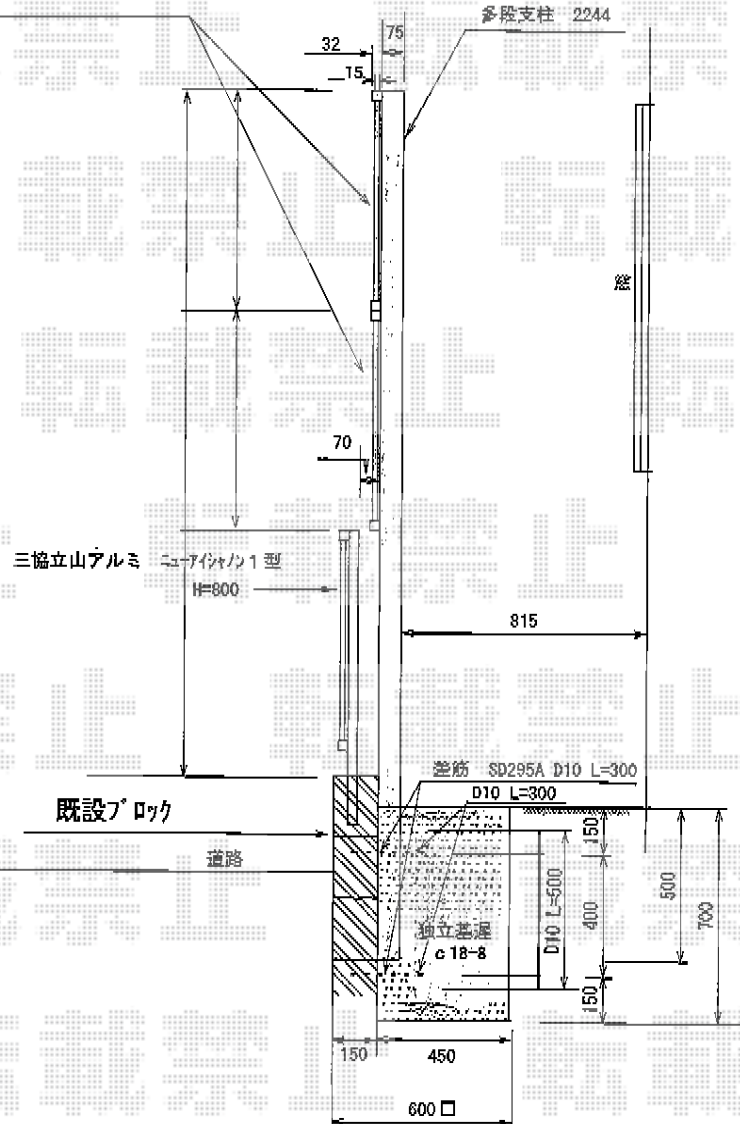

ニューアイシャノン3型 多段支柱

三協立山アルミ ニューアイシャノン3型

三協アルミ ニューアイシャノン3型 多段支柱
 本体 (W×H) = (1,973×800mm) × 2枚
 3段施工用フリー支柱 : 24×2本
 上下取付金具 : 2セット
 中間取付金具 : 2セット
 小口キャップ : 2セット
 連結材セット : 2セット
 色 : ブラック

現場状況や作図制限により概略図の内容と多少の違いが生じることがございます。
 施工時は、現場優先とさせて頂きたく思いますので、お立会い頂き、
 最終のご指示のほど、何卒、宜しくお願い致します。