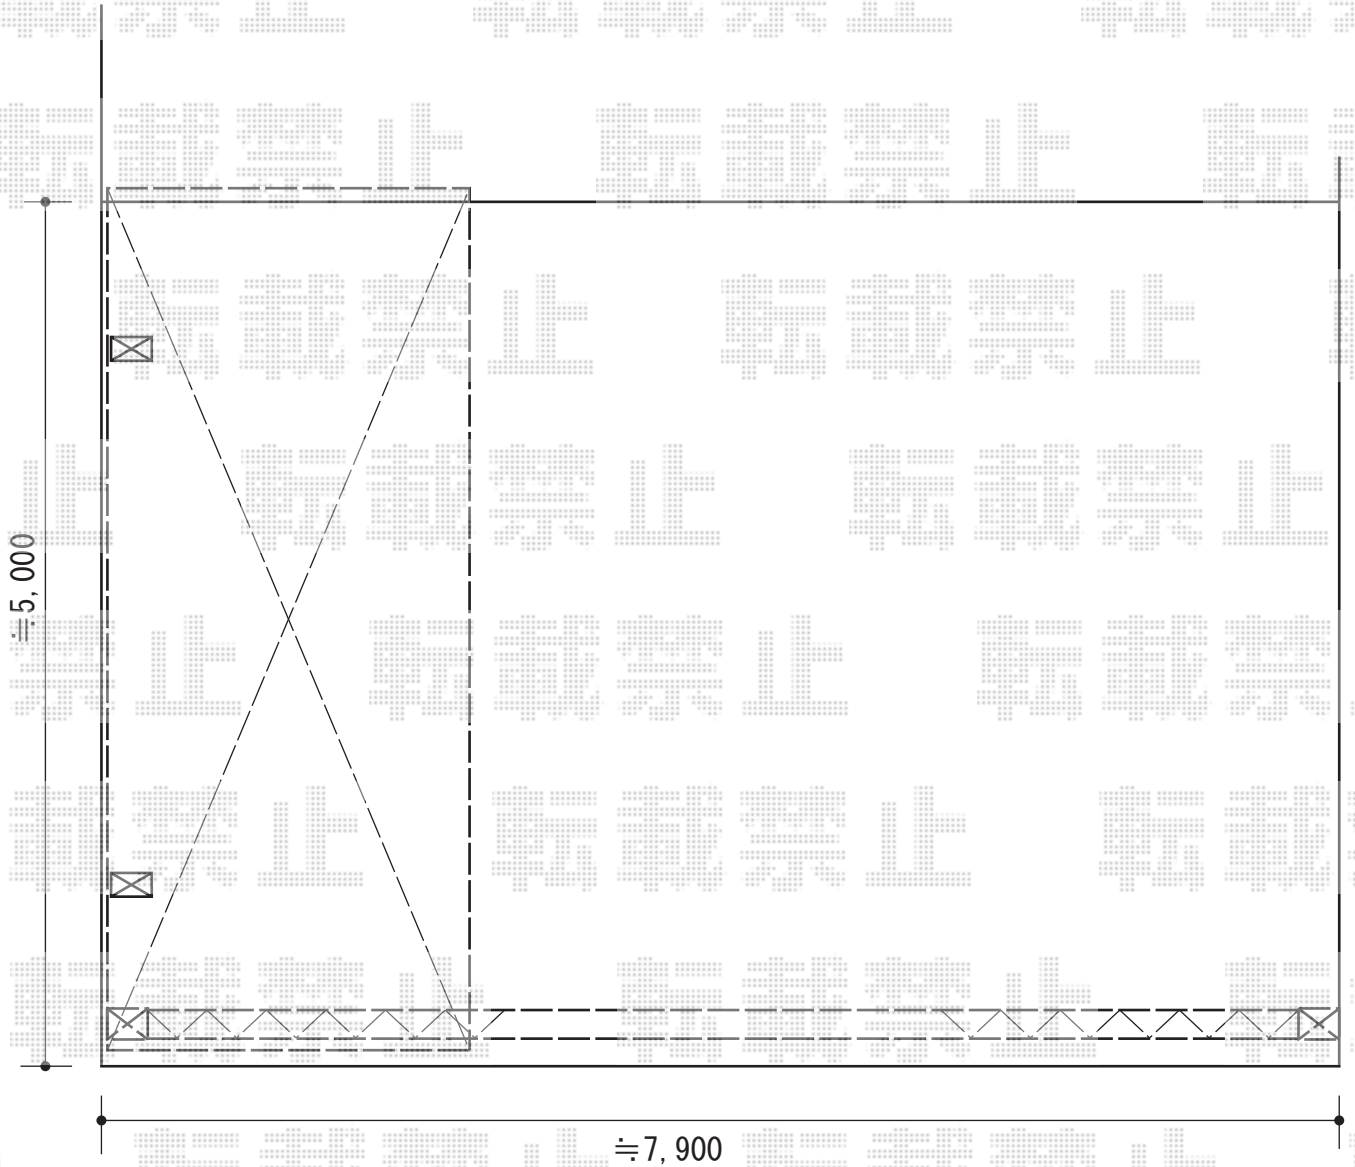

カーポート・カーゲート

道路

YKK AP レイナポートグラン 積雪 \sim 20cm対応
幅= 3,000mm
奥行= 5,052mm
色： プラチナステン
屋根材： ポリカーボネート（トーマイマット）
/熱線遮断ポリカーボネート（トーマイマット）
柱仕様： ハイルフ柱仕様（有効高 約2,350mm）

Value Select トリップゲート PB型 ノンレール 両開き 82W
開口幅= 8,068mm
全幅= 8,168mm
たたみ幅= 453 \times 2mm
高さ= 1,200mm
色： ステンカラー
キャスター数： 6箇所
落棒数： 4本