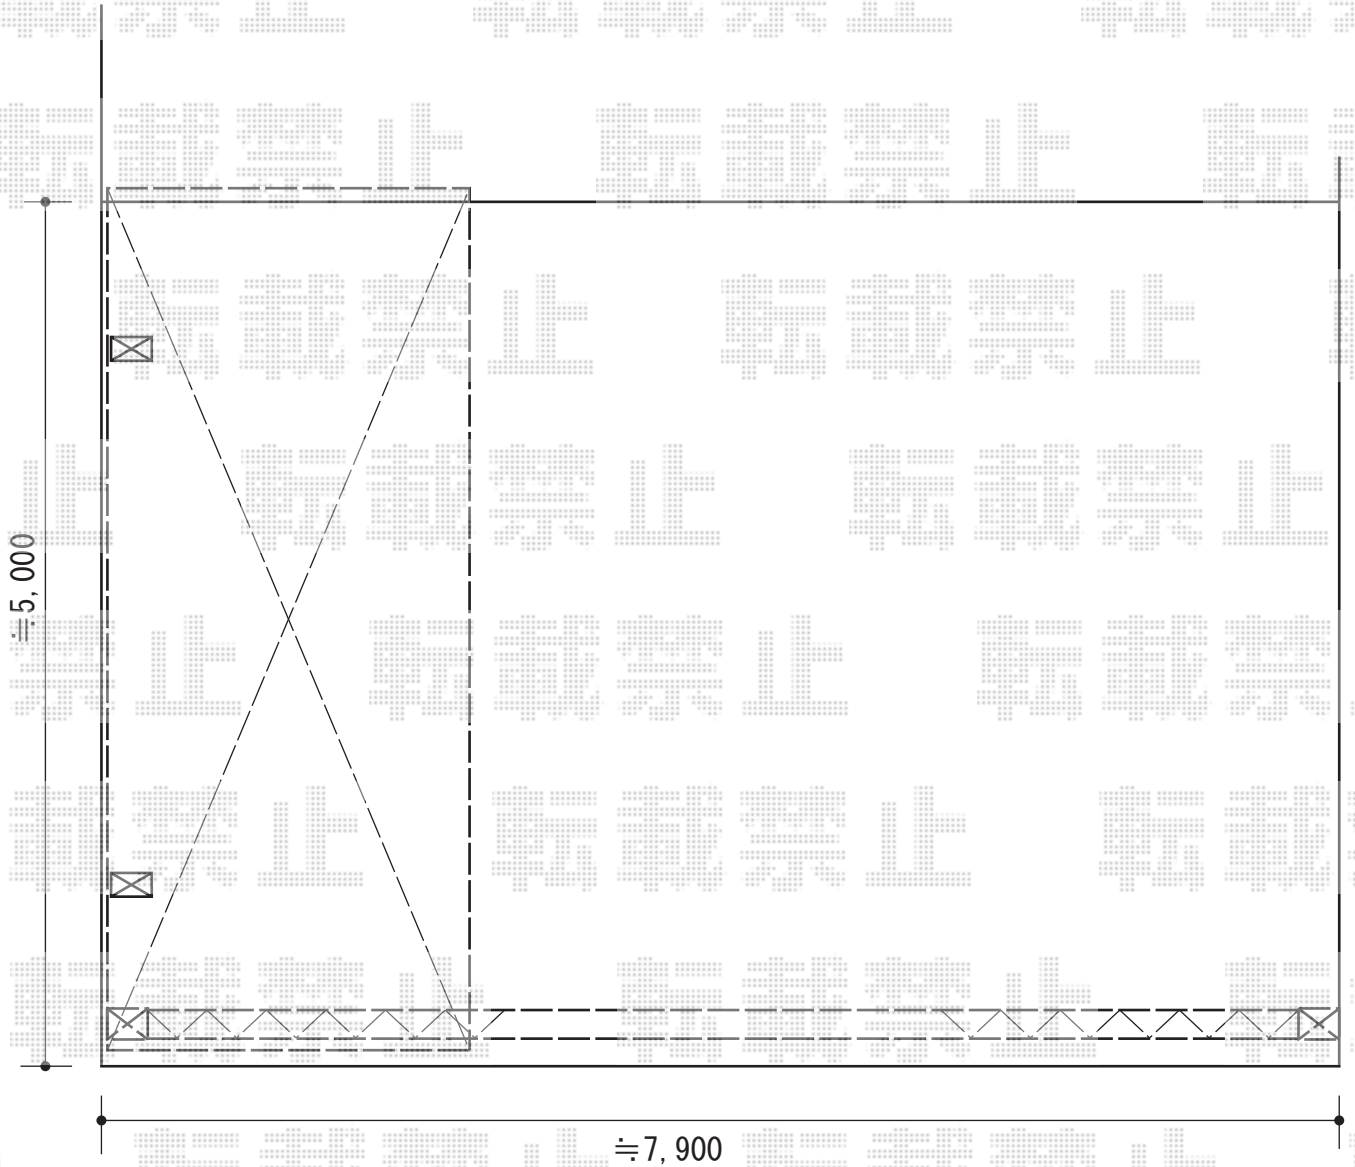

# カーポート・カーゲート

道路

YKK AP レイナポートグラン 積雪 $\sim$ 20cm対応  
幅= 3,000mm  
奥行= 5,052mm  
色： プラチナステン  
屋根材： ポリカーボネート（トーマイマット）  
/熱線遮断ポリカーボネート（トーマイマット）  
柱仕様： ハイルフ柱仕様（有効高 約2,350mm）

Value Select トリップゲート PB型 ノンレール 両開き 82W  
開口幅= 8,068mm  
全幅= 8,168mm  
たたみ幅= 453 $\times$ 2mm  
高さ= 1,200mm  
色： ステンカラー  
キャスター数： 6箇所  
落棒数： 4本